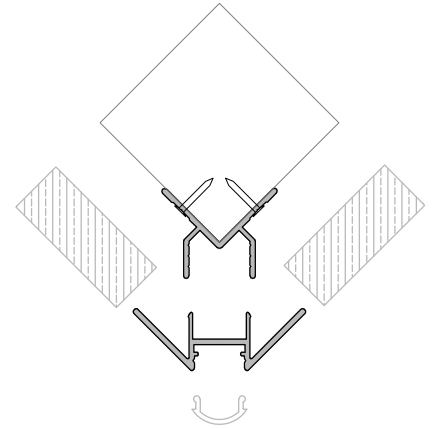

Serie Varios

Aluplak

Aluplak - Relación de Perfiles.

Rodapié Hembra
17140

Rodapié Macho
17141

Rodapié Macho LED
17142

Rodapié Macho Calefacción
17143

Tapeta Superpuesta
17147

Tapa Policarbonato
(para 17142)
17150

Remate Techo
17146

Córner Hembra
17144

Córner Macho LED
17145

Tapa Córner
Policarbonato LED
(perfil 17145)
17145

Aluplak - Relación de Accesorios.

- SISTEMA RODAPIE MACHO

- SISTEMA CORNER LED

- SISTEMA RODAPIE CON ILUMINACIÓN LED

- SISTEMA PARA TERMINACIÓN TECHO LED

- SISTEMA RODAPIE CON ILUMINACIÓN LED

- SISTEMA RODAPIE SUPERPUESTO

ESCALA 1/2