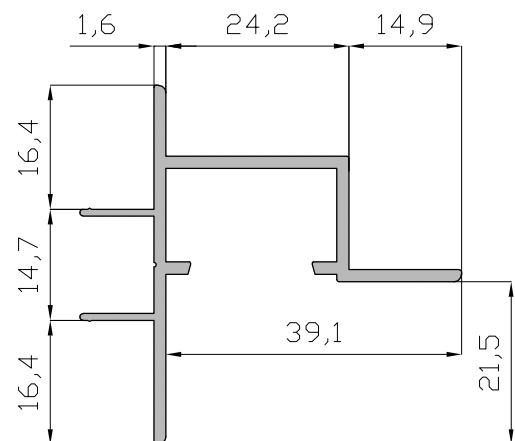

Serie Varios

Aluplak

Aluplak - Relación de Perfiles.

Rodapié Hembra
17140

Rodapié Macho
17141

Rodapié Macho LED
17142

Rodapié Macho Calefacción
17143

Tapeta Superpuesta
17147

Tapa Policarbonato
(para 17142)
17150

Remate Techo
17146

Córner Hembra
17144

Córner Macho LED
17145

Tapa Córner
Policarbonato LED
(perfil 17145)
17145

Aluplak - Relación de Accesorios.

- SISTEMA RODAPIE MACHO