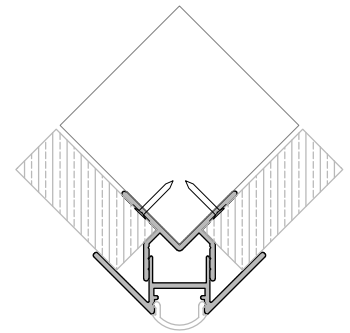

- SISTEMA RODAPIE CON ILUMINACIÓN LED