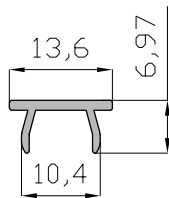

Tapeta Superpuesta
17147