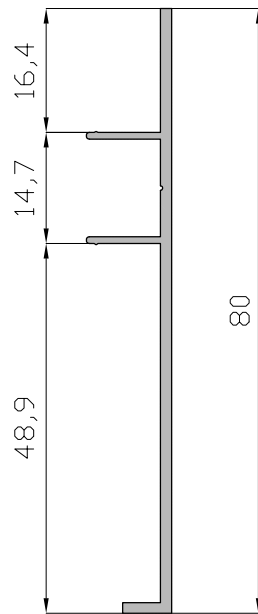

Serie Varios

Aluplak

Aluplak - Relación de Perfiles.

Rodapié Hembra
17140

Rodapié Macho
17141

Rodapié Macho LED
17142

Rodapié Macho Calefacción
17143

Tapeta Superpuesta
17147

Tapa Policarbonato
(para 17142)
17150

Remate Techo
17146

Córner Hembra
17144

Córner Macho LED
17145

Tapa Córner
Policarbonato LED
(perfil 17145)
17145

Aluplak - Relación de Accesorios.

- SISTEMA RODAPIE MACHO