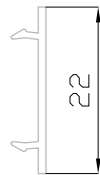

Serie Varios

Aluplak

Aluplak - Relación de Perfiles.

Rodapié Hembra
17140

Rodapié Macho
17141

Rodapié Macho LED
17142

Rodapié Macho Calefacción
17143

Tapeta Superpuesta
17147

Tapa Policarbonato
(para 17142)
17150

Remate Techo
17146

Córner Hembra
17144

Córner Macho LED
17145

Tapa Córner
Policarbonato LED
(perfil 17145)
17145

Aluplak - Relación de Accesorios.

- SISTEMA RODAPIE MACHO