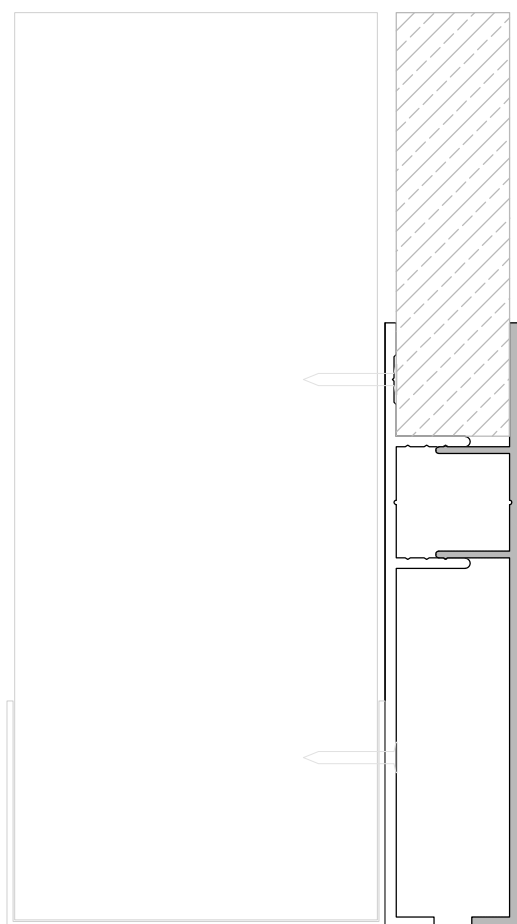

Serie Varios

Aluplak

Aluplak - Relación de Perfiles.

Rodapié Hembra
17140

Rodapié Macho
17141

Rodapié Macho LED
17142

Rodapié Macho Calefacción
17143

Tapeta Superpuesta
17147

Tapa Policarbonato
(para 17142)
17150

Remate Techo
17146

Córner Hembra
17144

Córner Macho LED
17145

Tapa Córner
Policarbonato LED
(perfil 17145)
17145

Aluplak - Relación de Accesorios.

- SISTEMA RODAPIE MACHO