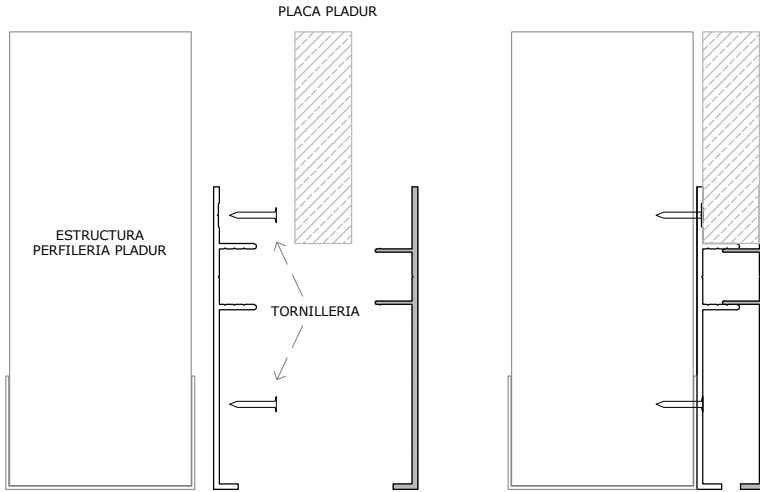

Serie Varios

Aluplak

Aluplak - Relación de Perfiles.

Rodapié Hembra
17140

Rodapié Macho
17141

Rodapié Macho LED
17142

Rodapié Macho Calefacción
17143

Tapeta Superpuesta
17147

Tapa Policarbonato
(para 17142)
17150

Remate Techo
17146

Córner Hembra
17144

Córner Macho LED
17145

Tapa Córner
Policarbonato LED
(perfil 17145)
17145

Aluplak - Relación de Accesorios.

- SISTEMA RODAPIE MACHO

- SISTEMA CORNER LED

- SISTEMA RODAPIE CON ILUMINACIÓN LED

- SISTEMA PARA TERMINACIÓN TECHO LED

- SISTEMA RODAPIE CON ILUMINACIÓN LED

- SISTEMA RODAPIE SUPERPUESTO

ESCALA 1/2