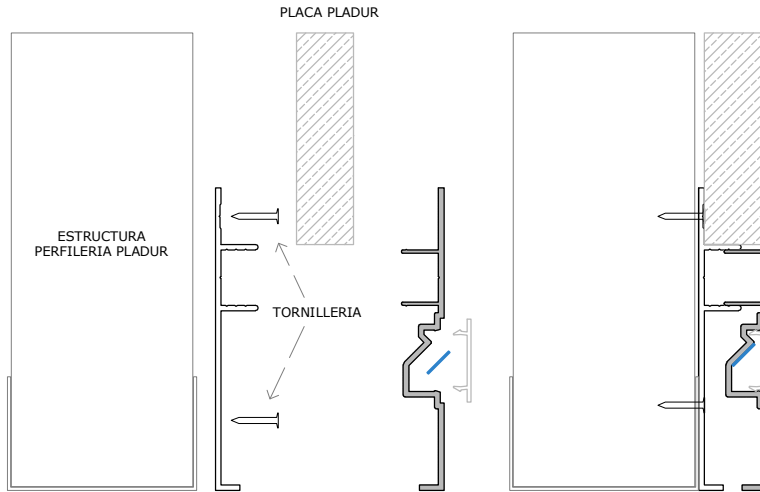

Serie Varios

Aluplak

Aluplak - Relación de Perfiles.

Rodapié Hembra
17140

Rodapié Macho
17141

Rodapié Macho LED
17142

Rodapié Macho Calefacción
17143

Tapeta Superpuesta
17147

Tapa Policarbonato
(para 17142)
17150

Remate Techo
17146

Córner Hembra
17144

Córner Macho LED
17145

Tapa Córner
Policarbonato LED
(perfil 17145)
17145

Aluplak - Relación de Accesorios.

- SISTEMA RODAPIE MACHO

- SISTEMA CORNER LED

- SISTEMA RODAPIE CON ILUMINACIÓN LED

- SISTEMA PARA TERMINACIÓN TECHO LED

- SISTEMA RODAPIE CON ILUMINACIÓN LED

- SISTEMA RODAPIE SUPERPUESTO

ESCALA 1/2