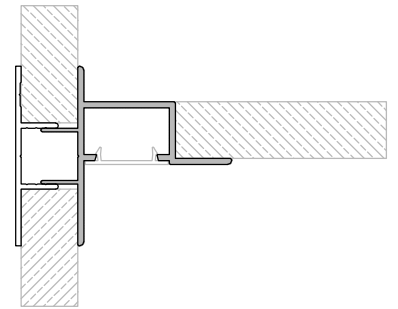

- SISTEMA PARA TERMINACIÓN TECHO LED