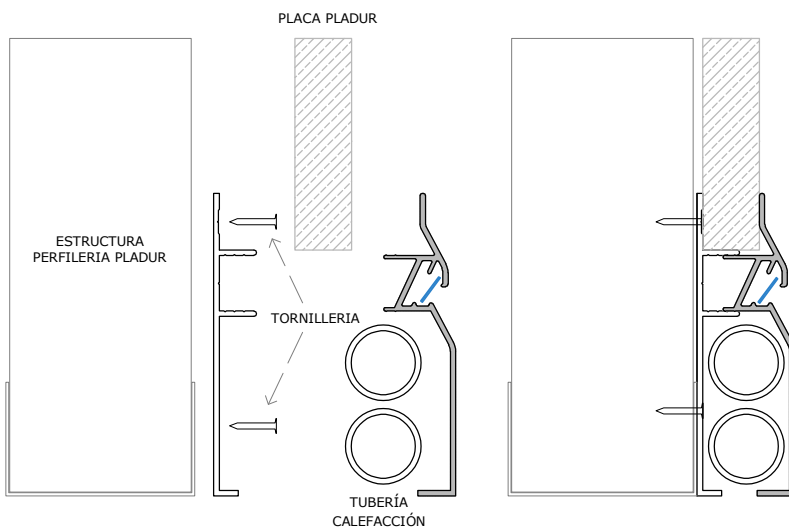

Serie Varios

Aluplak

Aluplak - Relación de Perfiles.

Rodapié Hembra
17140

Rodapié Macho
17141

Rodapié Macho LED
17142

Rodapié Macho Calefacción
17143

Tapeta Superpuesta
17147

Tapa Policarbonato
(para 17142)
17150

Remate Techo
17146

Córner Hembra
17144

Córner Macho LED
17145

Tapa Córner
Policarbonato LED
(perfil 17145)
17145

Aluplak - Relación de Accesorios.

- SISTEMA RODAPIE MACHO

- SISTEMA CORNER LED

- SISTEMA RODAPIE CON ILUMINACIÓN LED

- SISTEMA PARA TERMINACIÓN TECHO LED

- SISTEMA RODAPIE CON ILUMINACIÓN LED

- SISTEMA RODAPIE SUPERPUESTO

ESCALA 1/2