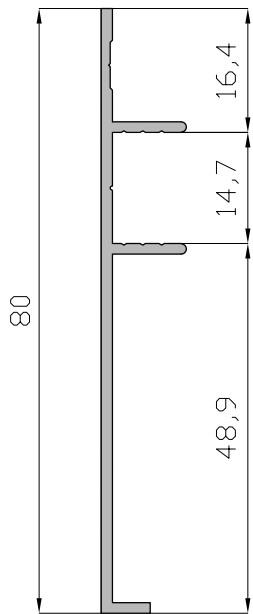

Serie Varios

Aluplak

Aluplak - Relación de Perfiles.

Rodapié Hembra
17140

Rodapié Macho
17141

Rodapié Macho LED
17142

Rodapié Macho Calefacción
17143

Tapeta Superpuesta
17147

Tapa Policarbonato
(para 17142)
17150

Remate Techo
17146

Córner Hembra
17144

Córner Macho LED
17145

Tapa Córner
Policarbonato LED
(perfil 17145)
17145

Aluplak - Relación de Accesorios.

- SISTEMA RODAPIE MACHO