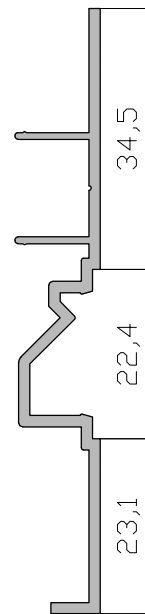

Serie Varios

Aluplak

Aluplak - Relación de Perfiles.

Rodapié Hembra
17140

Rodapié Macho
17141

Rodapié Macho LED
17142

Rodapié Macho Calefacción
17143

Tapeta Superpuesta
17147

Tapa Policarbonato
(para 17142)
17150

Remate Techo
17146

Córner Hembra
17144

Córner Macho LED
17145

Tapa Córner
Policarbonato LED
(perfil 17145)
17145

Aluplak - Relación de Accesorios.

- SISTEMA RODAPIE MACHO