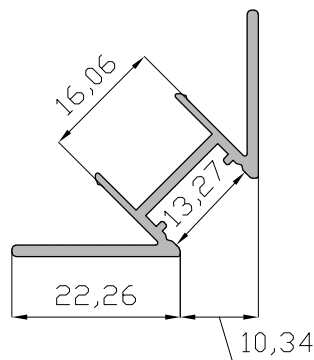

Serie Varios

Aluplak

Aluplak - Relación de Perfiles.

Rodapié Hembra
17140

Rodapié Macho
17141

Rodapié Macho LED
17142

Rodapié Macho Calefacción
17143

Tapeta Superpuesta
17147

Tapa Policarbonato
(para 17142)
17150

Remate Techo
17146

Córner Hembra
17144

Córner Macho LED
17145

Tapa Córner
Policarbonato LED
(perfil 17145)
17145

Aluplak - Relación de Accesorios.

- SISTEMA RODAPIE MACHO