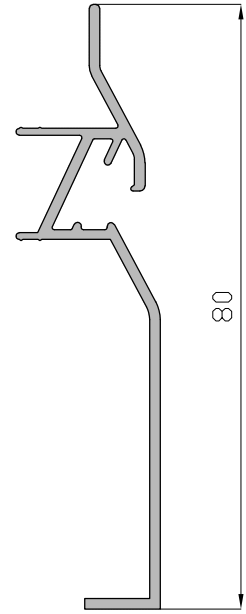

Serie Varios

Aluplak

Aluplak - Relación de Perfiles.

Rodapié Hembra
17140

Rodapié Macho
17141

Rodapié Macho LED
17142

Rodapié Macho Calefacción
17143

Tapeta Superpuesta
17147

Tapa Policarbonato
(para 17142)
17150

Remate Techo
17146

Córner Hembra
17144

Córner Macho LED
17145

Tapa Córner
Policarbonato LED
(perfil 17145)
17145

Aluplak - Relación de Accesorios.

- SISTEMA RODAPIE MACHO