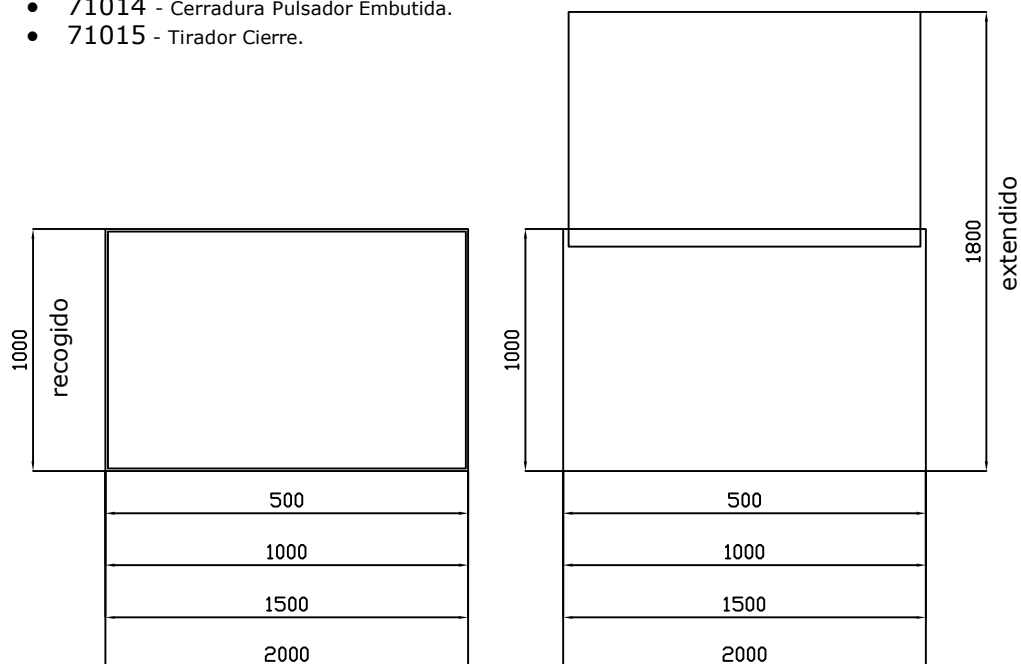

Windy - Secciones y Cortes.

WINDY - MÓDULO DE 1 HOJA MÓVIL

- Módulo 1 Hoja Móvil + Fijo.
- Altura recogido 1000mm.
- Altura desplegado 1800mm.
- Ancho módulos: 500; 1000; 1500; 2000mm.
- Vidrio laminado 3+3.

ESCALA 1/2

Windy - Secciones y Cortes.

WINDY - Hoja de Corte

DESGLOSE MATERIAL		CORTES				
REFERENCIA	DESCRIPCIÓN	MÓDULO 2000mm	MÓDULO 1500mm	MÓDULO 1000mm	MÓDULO 500mm	
17012	Poste Marco Lateral	997mm	997mm	997mm	997mm	2
17013	Hoja Lateral	997mm	997mm	997mm	997mm	2
17014	Hoja Superior e Inferior	1860mm	1360mm	860mm	360mm	4
17015	Tapeta Hoja Lateral	947mm	947mm	947mm	947mm	2

- 71011 - Cierre Guillotina con Llave.
- 71014 - Cerradura Pulsador Embutida.
- 71015 - Tirador Cierre.

DIMENSIONES DE ANCHO = 500, 1000, 1500, 2000

Rangos de medidas establecidos, según peso del vidrio laminar 3+3