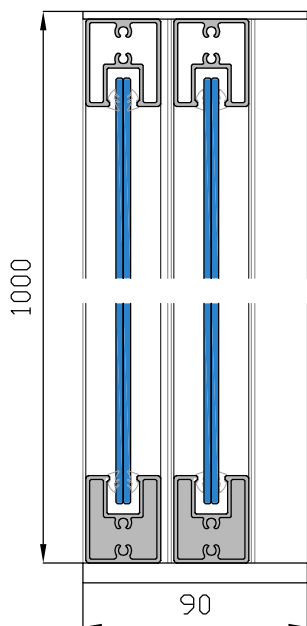

OPCIONES DE APERTURA

Windy - Relación de Perfiles.

Poste Marco Lateral
17012

Cuadrado 90*96*2
15674

Hoja Lateral
17013

Hoja Superior e Inferior
17014

Tapeta Hoja Lateral
17015

Windy - Relación de Accesorios.

Windy - Secciones y Cortes.

WINDY - MÓDULO DE 1 HOJA MÓVIL

- Módulo 1 Hoja Móvil + Fijo.
- Altura recogido 1000mm.
- Altura desplegado 1800mm.
- Ancho módulos: 500; 1000; 1500; 2000mm.
- Vidrio laminado 3+3.

ESCALA 1/2

Windy - Secciones y Cortes.

WINDY - Hoja de Corte

DESGLOSE MATERIAL		CORTES				
REFERENCIA	DESCRIPCIÓN	MÓDULO 2000mm	MÓDULO 1500mm	MÓDULO 1000mm	MÓDULO 500mm	
17012	Poste Marco Lateral	997mm	997mm	997mm	997mm	2
17013	Hoja Lateral	997mm	997mm	997mm	997mm	2
17014	Hoja Superior e Inferior	1860mm	1360mm	860mm	360mm	4
17015	Tapeta Hoja Lateral	947mm	947mm	947mm	947mm	2

- 71011 - Cierre Guillotina con Llave.
- 71014 - Cerradura Pulsador Embutida.
- 71015 - Tirador Cierre.

DIMENSIONES DE ANCHO = 500, 1000, 1500, 2000

Rangos de medidas establecidos, según peso del vidrio laminar 3+3