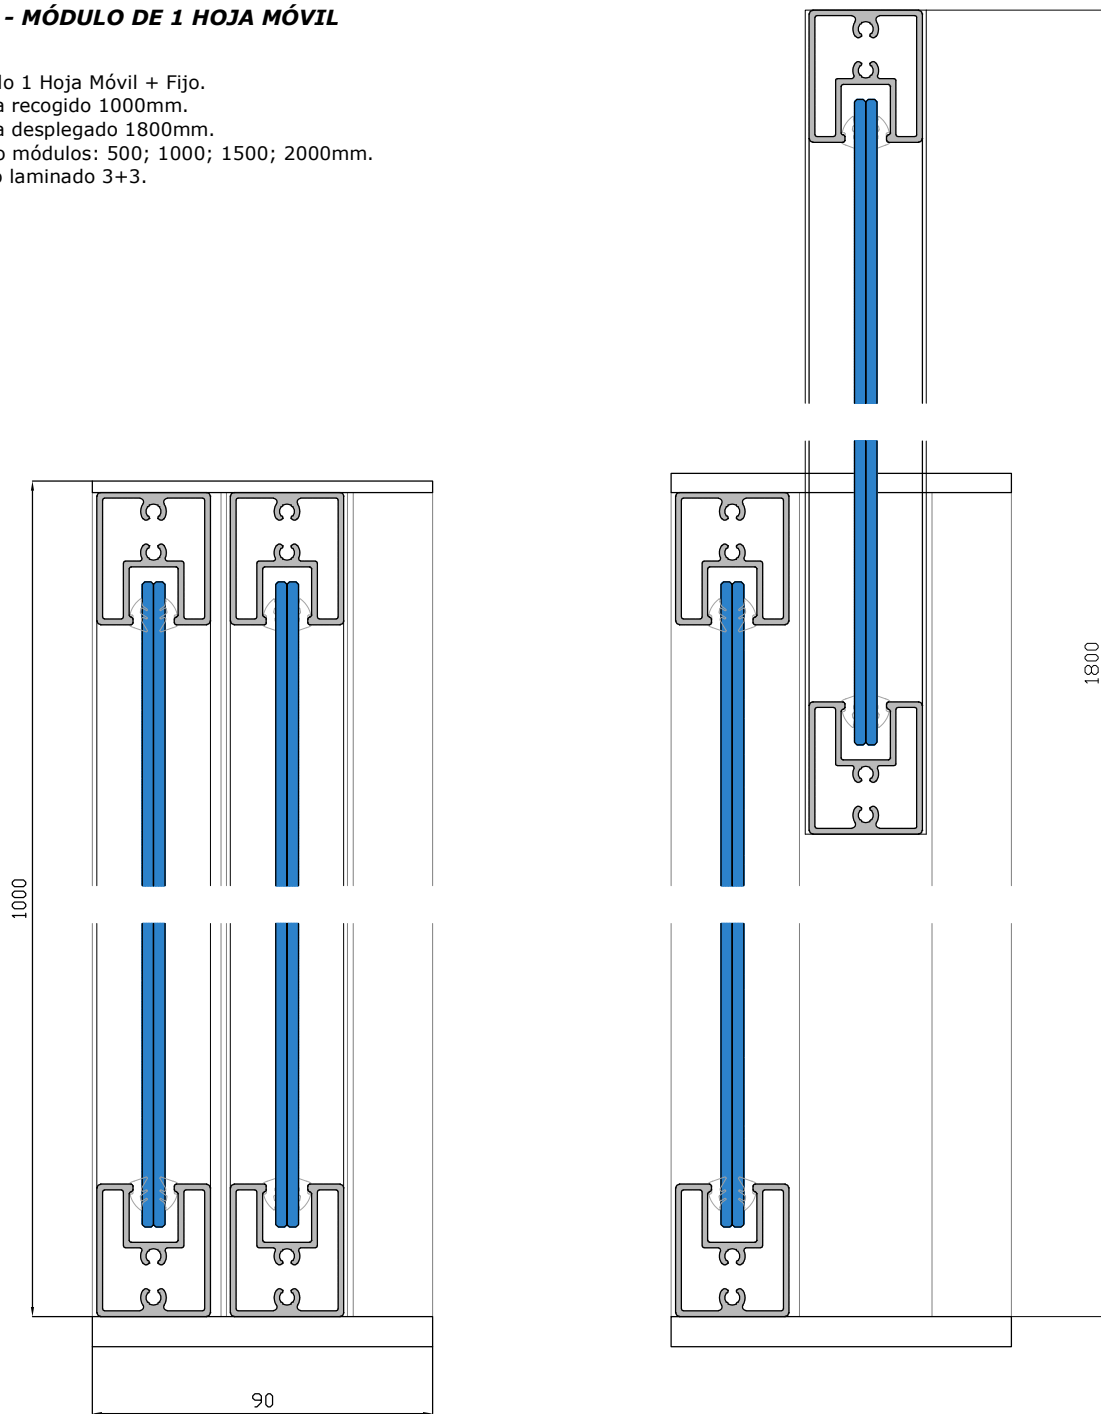

Tapa Marco Drch.
71004

Tapa Doble Poste
71006

Tapa Hoja
71003

Juego Muelle 500mm
7500

Juego Muelle 1000mm
71000

Juego Muelle 1500mm
71500

Juego Muelle 2000mm
72000

Soporte Muelle
71010

Windy - Secciones y Cortes.

WINDY - MÓDULO DE 1 HOJA MÓVIL

- Módulo 1 Hoja Móvil + Fijo.
- Altura recogido 1000mm.
- Altura desplegado 1800mm.
- Ancho módulos: 500; 1000; 1500; 2000mm.
- Vidrio laminado 3+3.

ESCALA 1/2

Windy - Secciones y Cortes.

WINDY - Hoja de Corte

DESGLOSE MATERIAL		CORTES				
REFERENCIA	DESCRIPCIÓN	MÓDULO 2000mm	MÓDULO 1500mm	MÓDULO 1000mm	MÓDULO 500mm	
17012	Poste Marco Lateral	997mm	997mm	997mm	997mm	2
17013	Hoja Lateral	997mm	997mm	997mm	997mm	2
17014	Hoja Superior e Inferior	1860mm	1360mm	860mm	360mm	4
17015	Tapeta Hoja Lateral	947mm	947mm	947mm	947mm	2

- 71011 - Cierre Guillotina con Llave.
- 71014 - Cerradura Pulsador Embutida.
- 71015 - Tirador Cierre.

DIMENSIONES DE ANCHO = 500, 1000, 1500, 2000

Rangos de medidas establecidos, según peso del vidrio laminar 3+3