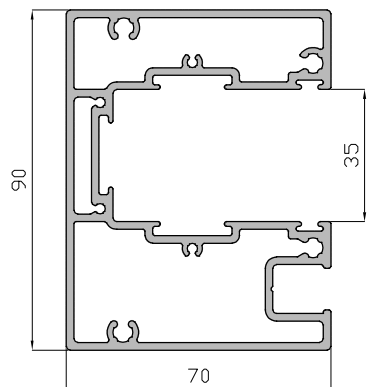

OPCIONES DE APERTURA

Windy - Relación de Perfiles.

Poste Marco Lateral
17012

Cuadrado 90*96*2
15674

Hoja Lateral
17013

Hoja Superior e Inferior
17014

Tapeta Hoja Lateral
17015

Windy - Relación de Accesorios.

Windy - Secciones y Cortes.

WINDY - MÓDULO DE 1 HOJA MÓVIL

- Módulo 1 Hoja Móvil + Fijo.
- Altura recogido 1000mm.
- Altura desplegado 1800mm.
- Ancho módulos: 500; 1000; 1500; 2000mm.
- Vidrio laminado 3+3.

ESCALA 1/2

Windy - Secciones y Cortes.

WINDY - Hoja de Corte

DESGLOSE MATERIAL		CORTES				
REFERENCIA	DESCRIPCIÓN	MÓDULO 2000mm	MÓDULO 1500mm	MÓDULO 1000mm	MÓDULO 500mm	
17012	Poste Marco Lateral	997mm	997mm	997mm	997mm	2
17013	Hoja Lateral	997mm	997mm	997mm	997mm	2
17014	Hoja Superior e Inferior	1860mm	1360mm	860mm	360mm	4
17015	Tapeta Hoja Lateral	947mm	947mm	947mm	947mm	2

- 71011 - Cierre Guillotina con Llave.
- 71014 - Cerradura Pulsador Embutida.
- 71015 - Tirador Cierre.

DIMENSIONES DE ANCHO = 500, 1000, 1500, 2000

Rangos de medidas establecidos, según peso del vidrio laminar 3+3