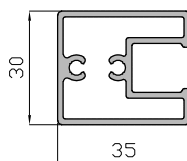

OPCIONES DE APERTURA

Windy - Relación de Perfiles.

Poste Marco Lateral
17012

Cuadrado 90*96*2
15674

Hoja Lateral
17013

Hoja Superior e Inferior
17014

Tapeta Hoja Lateral
17015

Windy - Relación de Accesorios.

Windy - Secciones y Cortes.

WINDY - MÓDULO DE 1 HOJA MÓVIL

- Módulo 1 Hoja Móvil + Fijo.
- Altura recogido 1000mm.
- Altura desplegado 1800mm.
- Ancho módulos: 500; 1000; 1500; 2000mm.
- Vidrio laminado 3+3.

ESCALA 1/2

Windy - Secciones y Cortes.

WINDY - Hoja de Corte

DESGLOSE MATERIAL		CORTES				
REFERENCIA	DESCRIPCIÓN	MÓDULO 2000mm	MÓDULO 1500mm	MÓDULO 1000mm	MÓDULO 500mm	
17012	Poste Marco Lateral	997mm	997mm	997mm	997mm	2
17013	Hoja Lateral	997mm	997mm	997mm	997mm	2
17014	Hoja Superior e Inferior	1860mm	1360mm	860mm	360mm	4
17015	Tapeta Hoja Lateral	947mm	947mm	947mm	947mm	2

- 71011 - Cierre Guillotina con Llave.
- 71014 - Cerradura Pulsador Embutida.
- 71015 - Tirador Cierre.

DIMENSIONES DE ANCHO = 500, 1000, 1500, 2000

Rangos de medidas establecidos, según peso del vidrio laminar 3+3