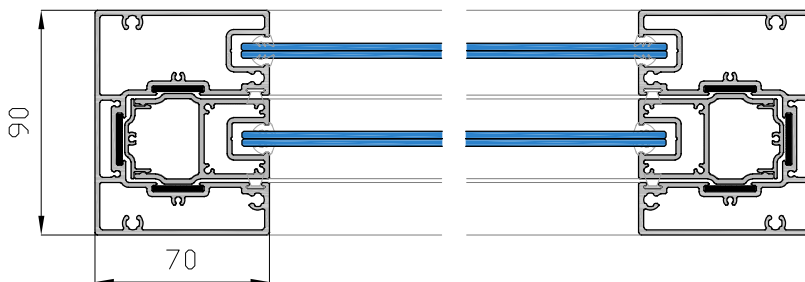

Serie Exterior
WINDY

- Protege y delimita los espacios abiertos, a la vez que permite disfrutar del ambiente exterior gracias a la transparencia del sistema.
- Innovador sistema de paneles de vidrios correderos telescópicos verticales, ofrece seguridad y protección en zonas comunes.
- Fácil montaje no invasivo para la puesta en obra y su sistema neumático de apertura nos permite controlar la aireación y el confort climático.
- Mínima estructura de aluminio.
- Paneles de vidrio laminar 3+3 o templado de 6mm. Tornillería inox y tapas y anclajes en aluminio garantizan el acabado perfecto en toda la gama de colores RAL. Iluminación LED.

OPCIONES DE APERTURA

Windy - Relación de Perfiles.

Poste Marco Lateral
17012

Cuadrado 90*96*2
15674

Hoja Lateral
17013

Hoja Superior e Inferior
17014

Tapeta Hoja Lateral
17015

Windy - Relación de Accesorios.

Windy - Secciones y Cortes.

WINDY - MÓDULO DE 1 HOJA MÓVIL

- Módulo 1 Hoja Móvil + Fijo.
- Altura recogido 1000mm.
- Altura desplegado 1800mm.
- Ancho módulos: 500; 1000; 1500; 2000mm.
- Vidrio laminado 3+3.

ESCALA 1/2

Windy - Secciones y Cortes.

WINDY - Hoja de Corte

DESGLOSE MATERIAL		CORTES				
REFERENCIA	DESCRIPCIÓN	MÓDULO 2000mm	MÓDULO 1500mm	MÓDULO 1000mm	MÓDULO 500mm	
17012	Poste Marco Lateral	997mm	997mm	997mm	997mm	2
17013	Hoja Lateral	997mm	997mm	997mm	997mm	2
17014	Hoja Superior e Inferior	1860mm	1360mm	860mm	360mm	4
17015	Tapeta Hoja Lateral	947mm	947mm	947mm	947mm	2