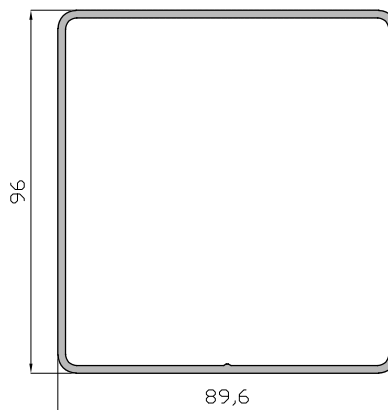

OPCIONES DE APERTURA

Windy - Relación de Perfiles.

Poste Marco Lateral
17012

Cuadrado 90*96*2
15674

Hoja Lateral
17013

Hoja Superior e Inferior
17014

Tapeta Hoja Lateral
17015

Windy - Relación de Accesorios.

Windy - Secciones y Cortes.

WINDY - MÓDULO DE 1 HOJA MÓVIL

- Módulo 1 Hoja Móvil + Fijo.
- Altura recogido 1000mm.
- Altura desplegado 1800mm.
- Ancho módulos: 500; 1000; 1500; 2000mm.
- Vidrio laminado 3+3.

ESCALA 1/2

Windy - Secciones y Cortes.

WINDY - Hoja de Corte

DESGLOSE MATERIAL		CORTES				
REFERENCIA	DESCRIPCIÓN	MÓDULO 2000mm	MÓDULO 1500mm	MÓDULO 1000mm	MÓDULO 500mm	
17012	Poste Marco Lateral	997mm	997mm	997mm	997mm	2
17013	Hoja Lateral	997mm	997mm	997mm	997mm	2
17014	Hoja Superior e Inferior	1860mm	1360mm	860mm	360mm	4
17015	Tapeta Hoja Lateral	947mm	947mm	947mm	947mm	2