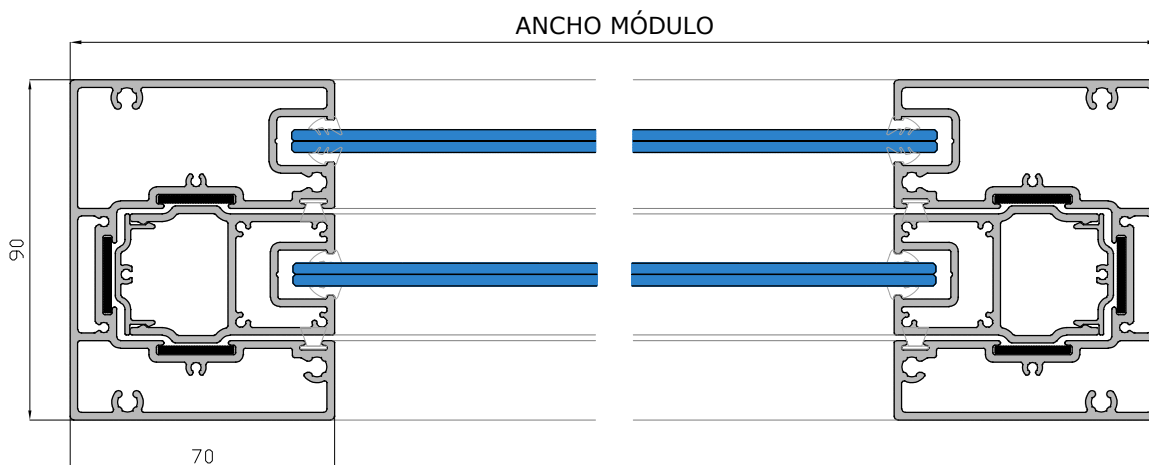

Cerradero
71009

Tirador Cierre
71015

Tapón 90*96 Aluminio
71018

Placa Soporte Marco
71012

Placa Sopote Hoja
71013

Anclaje Suelo Izq.
71016

Anclaje Suelo Drch.
71017

Tapa Marco Izq.
71005

Tapa Marco Drch.
71004

Tapa Doble Poste
71006

Tapa Hoja
71003

Juego Muelle 500mm
7500

Juego Muelle 1000mm
71000

Juego Muelle 1500mm
71500

Juego Muelle 2000mm
72000

Soporte Muelle
71010

Windy - Secciones y Cortes.

WINDY - MÓDULO DE 1 HOJA MÓVIL

- Módulo 1 Hoja Móvil + Fijo.
- Altura recogido 1000mm.
- Altura desplegado 1800mm.
- Ancho módulos: 500; 1000; 1500; 2000mm.
- Vidrio laminado 3+3.

ESCALA 1/2

Windy - Secciones y Cortes.

WINDY - Hoja de Corte

DESGLOSE MATERIAL		CORTES				
REFERENCIA	DESCRIPCIÓN	MÓDULO 2000mm	MÓDULO 1500mm	MÓDULO 1000mm	MÓDULO 500mm	
17012	Poste Marco Lateral	997mm	997mm	997mm	997mm	2
17013	Hoja Lateral	997mm	997mm	997mm	997mm	2
17014	Hoja Superior e Inferior	1860mm	1360mm	860mm	360mm	4
17015	Tapeta Hoja Lateral	947mm	947mm	947mm	947mm	2