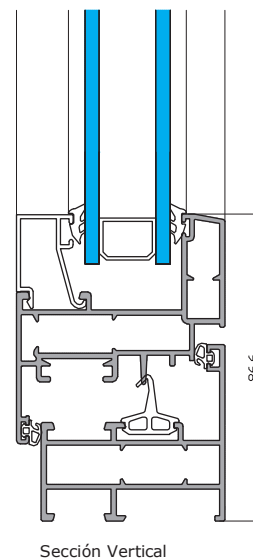

# OMEGA EVO

- Marcos de 52 y 77 mm.
- Hojas de 59 mm.
- Posibilidad de apertura exterior.
- Nudo central reducido.
- Variedad de perfiles para ventanas, balconeras y puertas.
- Capacidad de acristalamiento de hasta 55 mm.
- Juntas de EPDM.
- Escuadras en extrusión de aluminio.
- Compatibilidad con otras series de Alumed.
- Variedad de soluciones en obra.
- Peso por hoja de hasta 160 kg.
- Medidas máximas por hoja de 1.500 ancho x 2.400 alto

\* Datos ensayados en modelo ventana de dos hojas de 1480x1230 mm.  
 \* Vidrio utilizado 33.1/16/4.

**OPCIONES DE APERTURA**

alumedistemas.com

Somos líderes en fabricación de sistemas de aluminio **GRUPO ALUMED** con certificación europea que garantizan el máximo rendimiento y altas prestaciones, creando espacios habitables con cerramientos para todo el año.