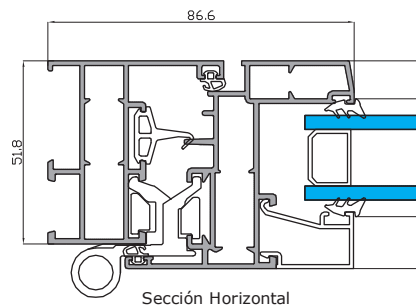

# OMEGA EVO

- Marcos de 52 y 77 mm.
- Hojas de 59 mm.
- Posibilidad de apertura exterior.
- Nudo central reducido.
- Variedad de perfiles para ventanas, balconeras y puertas.
- Capacidad de acristalamiento de hasta 55 mm.
- Juntas de EPDM.
- Escuadras en extrusión de aluminio.
- Compatibilidad con otras series de Alumed.
- Variedad de soluciones en obra.
- Peso por hoja de hasta 160 kg.
- Medidas máximas por hoja de 1.500 ancho x 2.400 alto