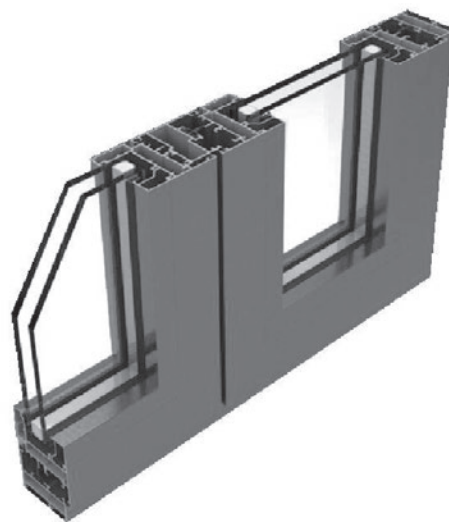

# OMEGA EVO

- Marcos de 52 y 77 mm.
- Hojas de 59 mm.
- Posibilidad de apertura exterior.
- Nudo central reducido.
- Variedad de perfiles para ventanas, balconeras y puertas.
- Capacidad de acristalamiento de hasta 55 mm.
- Juntas de EPDM.
- Escuadras en extrusión de aluminio.
- Compatibilidad con otras series de Alumed.
- Variedad de soluciones en obra.
- Peso por hoja de hasta 160 kg.
- Medidas máximas por hoja de 1.500 ancho x 2.400 alto

\* Datos ensayados en modelo ventana de dos hojas de 1480x1230 mm.  
 \* Vidrio utilizado 33.1/16/4.

**OPCIONES DE APERTURA**

alumedistemas.com

Somos líderes en fabricación de sistemas de aluminio **GRUPO ALUMED** con certificación europea que garantizan el máximo rendimiento y altas prestaciones, creando espacios habitables con cerramientos para todo el año.