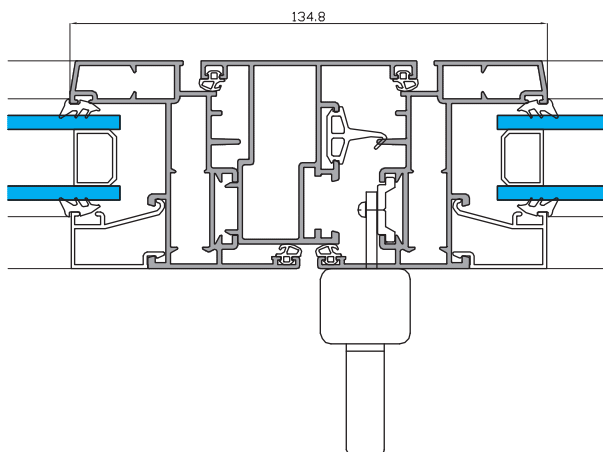

# OMEGA EVO

- Marcos de 52 y 77 mm.
- Hojas de 59 mm.
- Posibilidad de apertura exterior.
- Nudo central reducido.
- Variedad de perfiles para ventanas, balconeras y puertas.
- Capacidad de acristalamiento de hasta 55 mm.
- Juntas de EPDM.
- Escuadras en extrusión de aluminio.
- Compatibilidad con otras series de Alumed.
- Variedad de soluciones en obra.
- Peso por hoja de hasta 160 kg.
- Medidas máximas por hoja de 1.500 ancho x 2.400 alto

\* Datos ensayados en modelo ventana de dos hojas de 1480x1230 mm.  
 \* Vidrio utilizado 33.1/16/4.

**OPCIONES DE APERTURA**

alumedistemas.com

Somos líderes en fabricación de sistemas de aluminio **GRUPO ALUMED** con certificación europea que garantizan el máximo rendimiento y altas prestaciones, creando espacios habitables con cerramientos para todo el año.