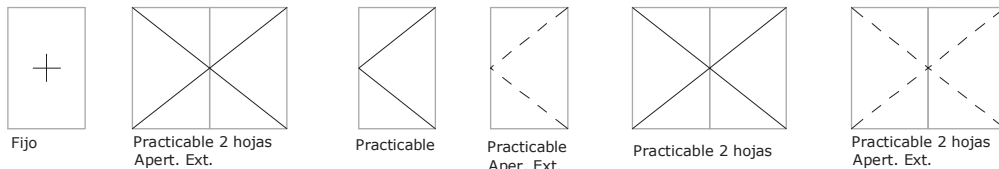

OPCIONES DE APERTURA