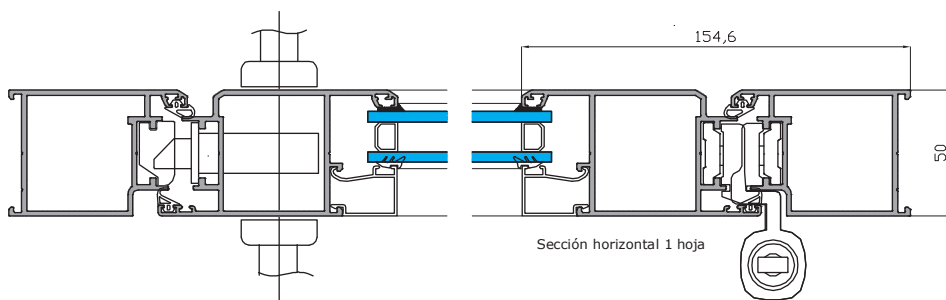

# ALUMED 58

- Posibilidad de cierra puertas oculto.
- Cerradura automática con cilindro de seguridad.
- Apertura interior / exterior.
- Opción de vaiven.
- Juntas de EPDM.
- Felpudo Fin-Seal
- Escuadra de extrusión de aluminio.
- Compatibilidad con otras series de Alumed.
- Variedad de soluciones en obra.
- Sistema recomendado para puertas y escaparates.
- Peso por hoja de hasta 180 kg.
- Medidas máximas por hoja de 1.400 ancho x 3.00 alto