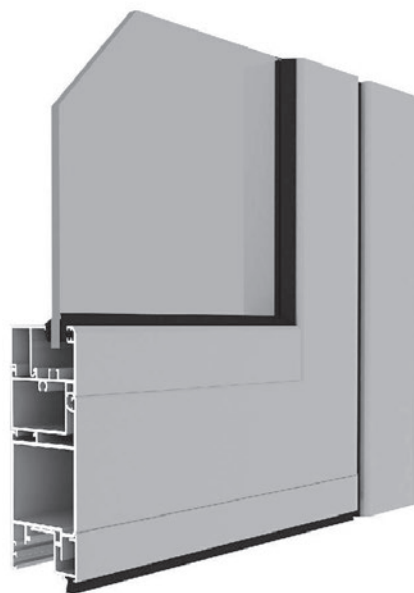

# ALUMED 58

- Posibilidad de cierra puertas oculto.
- Cerradura automática con cilindro de seguridad.
- Apertura interior / exterior.
- Opción de vaiven.
- Juntas de EPDM.
- Felpudo Fin-Seal
- Escuadra de extrusión de aluminio.
- Compatibilidad con otras series de Alumed.
- Variedad de soluciones en obra.
- Sistema recomendado para puertas y escaparates.
- Peso por hoja de hasta 180 kg.
- Medidas máximas por hoja de 1.400 ancho x 3.00 alto