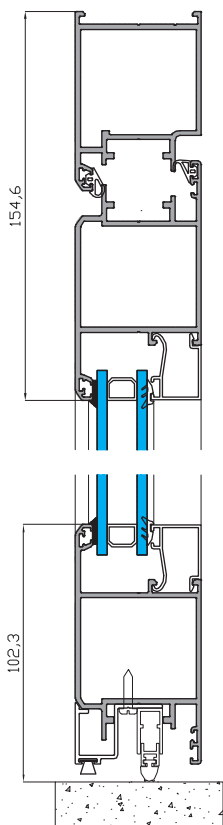

# ALUMED 58

- Posibilidad de cierra puertas oculto.
- Cerradura automática con cilindro de seguridad.
- Apertura interior / exterior.
- Opción de vaiven.
- Juntas de EPDM.
- Felpudo Fin-Seal
- Escuadra de extrusión de aluminio.
- Compatibilidad con otras series de Alumed.
- Variedad de soluciones en obra.
- Sistema recomendado para puertas y escaparates.
- Peso por hoja de hasta 180 kg.
- Medidas máximas por hoja de 1.400 ancho x 3.00 alto