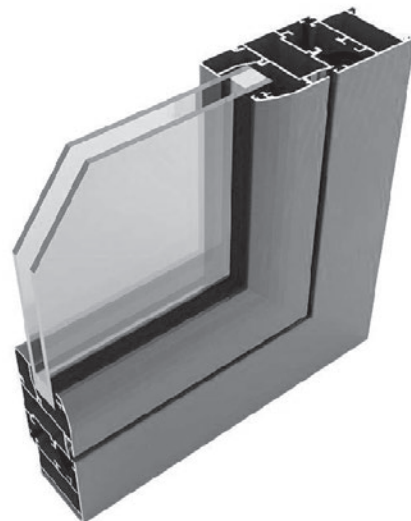

Serie abisagradas

ALUMED 40

- Abatible de cámara europea.
- Marcos de 40 mm.
- Posibilidad de apertura exterior.
- Nudo central reducido.
- Variedad de perfiles para ventanas, balconeras y puertas.
- Capacidad de acristalamiento de hasta 33 mm.
- Juntas de EPDM y ángulos vulcanizados.
- Escuadras en extrusión de aluminio.
- Escuadras de alineación en acero inox.
- Drenaje en la hoja oculto.
- Compatibilidad con otras series de Alumed.
- Variedad de soluciones en obra.
- Perfilera de aluminio aleación 6063-T5
- Peso por hoja de hasta 120 kg.
- Medidas máximas por hoja de 1.500 ancho x 2.400 alto

CLASIFICACIÓN SEGÚN ENSAYOS Y CÁLCULOS

Permeabilidad al Aire	CLASE 3
Estanqueidad al agua	CLASE 4A
Resistencia al viento	CLASE C1
Transmitancia Térmica	3.89 UH
Aislamiento Acústico	30 (-1 -5)

* Datos ensayados en modelo ventana de dos hojas de 1800x2200 mm.
* Vidrio utilizado 4/8/4.

Permeabilidad al Aire	CLASE 4
Estanqueidad al agua	CLASE 9A
Resistencia al viento	CLASE C5
Transmitancia Térmica	4.3 UH
Aislamiento Acústico	32 (-1 -5)

* Datos ensayados en modelo ventana de dos hojas de 1200x1200 mm.
* Vidrio utilizado 4/8/4.