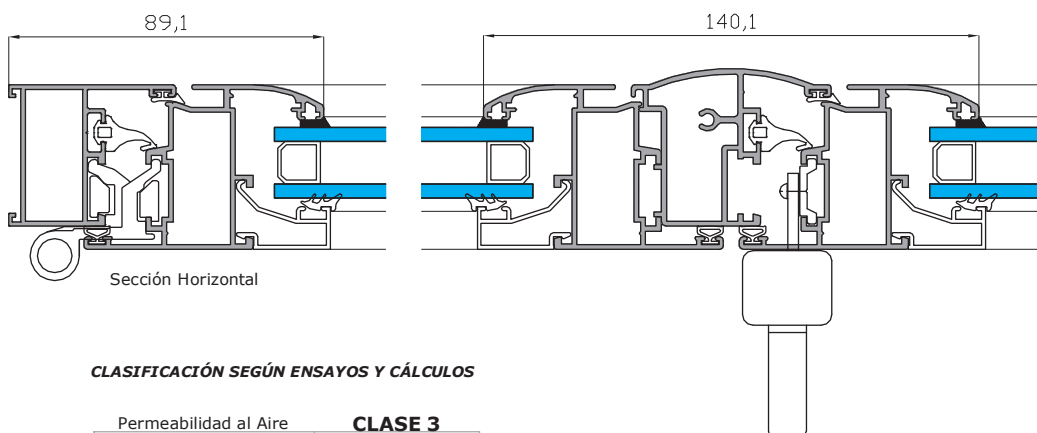

Serie abisagradas

ALUMED 40

- Abatible de cámara europea.
- Marcos de 40 mm.
- Posibilidad de apertura exterior.
- Nudo central reducido.
- Variedad de perfiles para ventanas, balconeras y puertas.
- Capacidad de acristalamiento de hasta 33 mm.
- Juntas de EPDM y ángulos vulcanizados.
- Escuadras en extrusión de aluminio.
- Escuadras de alineación en acero inox.
- Drenaje en la hoja oculto.
- Compatibilidad con otras series de Alumed.
- Variedad de soluciones en obra.
- Perfilera de aluminio aleación 6063-T5
- Peso por hoja de hasta 120 kg.
- Medidas máximas por hoja de 1.500 ancho x 2.400 alto

CLASIFICACIÓN SEGÚN ENSAYOS Y CÁLCULOS

Permeabilidad al Aire	CLASE 3
Estanqueidad al agua	CLASE 4A
Resistencia al viento	CLASE C1
Transmitancia Térmica	3.89 UH
Aislamiento Acústico	30 (-1 -5)

* Datos ensayados en modelo ventana de dos hojas de 1800x2200 mm.
* Vidrio utilizado 4/8/4.

Permeabilidad al Aire	CLASE 4
Estanqueidad al agua	CLASE 9A
Resistencia al viento	CLASE C5
Transmitancia Térmica	4.3 UH
Aislamiento Acústico	32 (-1 -5)

* Datos ensayados en modelo ventana de dos hojas de 1200x1200 mm.
* Vidrio utilizado 4/8/4.