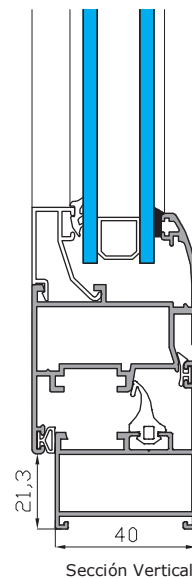

Serie abisagradas

ALUMED 40

- Abatible de cámara europea.
- Marcos de 40 mm.
- Posibilidad de apertura exterior.
- Nudo central reducido.
- Variedad de perfiles para ventanas, balconeras y puertas.
- Capacidad de acristalamiento de hasta 33 mm.
- Juntas de EPDM y ángulos vulcanizados.
- Escuadras en extrusión de aluminio.
- Escuadras de alineación en acero inox.
- Drenaje en la hoja oculto.
- Compatibilidad con otras series de Alumed.
- Variedad de soluciones en obra.
- Perfilera de aluminio aleación 6063-T5
- Peso por hoja de hasta 120 kg.
- Medidas máximas por hoja de 1.500 ancho x 2.400 alto

CLASIFICACIÓN SEGÚN ENSAYOS Y CÁLCULOS

Permeabilidad al Aire	CLASE 3
Estanqueidad al agua	CLASE 4A
Resistencia al viento	CLASE C1
Transmitancia Térmica	3.89 UH
Aislamiento Acústico	30 (-1 -5)

* Datos ensayados en modelo ventana de dos hojas de 1800x2200 mm.
* Vidrio utilizado 4/8/4.

Permeabilidad al Aire	CLASE 4
Estanqueidad al agua	CLASE 9A
Resistencia al viento	CLASE C5
Transmitancia Térmica	4.3 UH
Aislamiento Acústico	32 (-1 -5)

* Datos ensayados en modelo ventana de dos hojas de 1200x1200 mm.
* Vidrio utilizado 4/8/4.