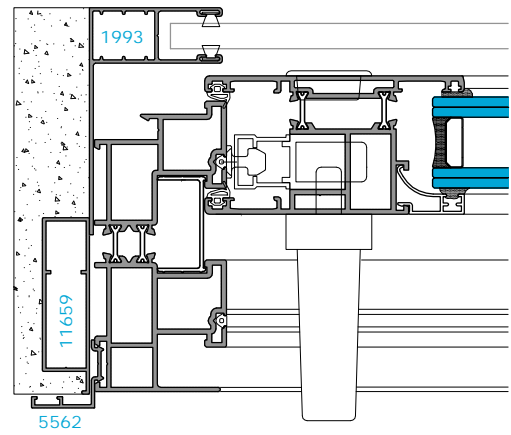

TECNICA THERMIC - GUIA RECOGEDOR 150 MM CON PREMARCO Y TAPAJUNTAS DE 25 MM

TECNICA THERMIC - GUIA L CON PREMARCO Y TAPAJUNTAS DE 25 MM.
 IMPORTANTE SECCIONAR GUIA PARA GARANTIZAR LA ROTURA DE PUENTE TÉRMICO.

MAGNA THERMIC - GUIA RECOGEDOR 150 MM CON PREMARCO Y TAPAJUNTAS DE 25 MM

MAGNA THERMIC - GUIA RECOGEDOR 150 MM CON PREMARCO Y TAPAJUNTAS DE 25 MM.
 IMPORTANTE SECCIONAR GUIA PARA GARANTIZAR LA ROTURA DE PUENTE TÉRMICO.

Guías y Premarcos - Detalles de colocación.

SUPRA AMC - GUIA RECOGEDOR 150 MM CON PREMARCO Y TAPAJUNTAS DE 25 MM

SUPRA AMC - GUIA L 60 MM CON PREMARCO Y TAPAJUNTAS DE 25 MM

INSIGNIA - EJEMPLO COLOCACIÓN DE SOLAPES SUPERIOR E INFERIOR.