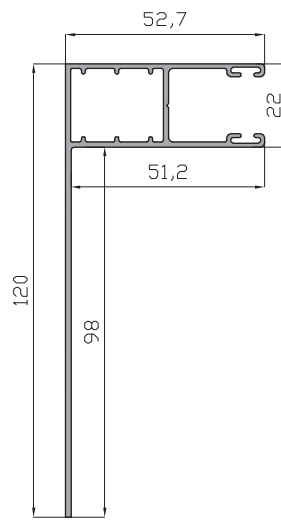

ALUMED

ALUMINIUM SYSTEMS

01-06-2022

Serie Varios

Guías y Premarcos

Guías - Relación de Perfiles.

Guia Recogedor 120 MM RPT
14511

Guia Recogedor 150 MM RPT
38007

Guia mini ala de 120
1993

Guia L 60 mm
5139

Guia compacto recogedor 150 mm
18150

Guia de doble aleta
60231

Guia compacto premarco 130
28596

Guia compacto premarco 150
28260

Guia adaptador
5109

Guia ala central
3190

Guia compacto 100 mm
14437

Guia sencilla 53x22 mm
2553

Guia doble 109 mm
15143

Premarcos - Relación de Perfiles.

Premarco obra 36 mm
2797

Premarco obra 50 mm
2798

Premarco obra 70 mm
11659

Premarco obra 122 mm
14123

Escuadra metálica cartabon
6252

Guías y Premarcos - Detalles de colocación.

TECNICA THERMIC - GUIA RECOGEDOR 120 MM CON PREMARCO Y TAPAJUNTAS DE 25 MM.

TECNICA THERMIC - GUIA L 60 MM CON PREMARCO Y TAPAJUNTAS DE 25 MM