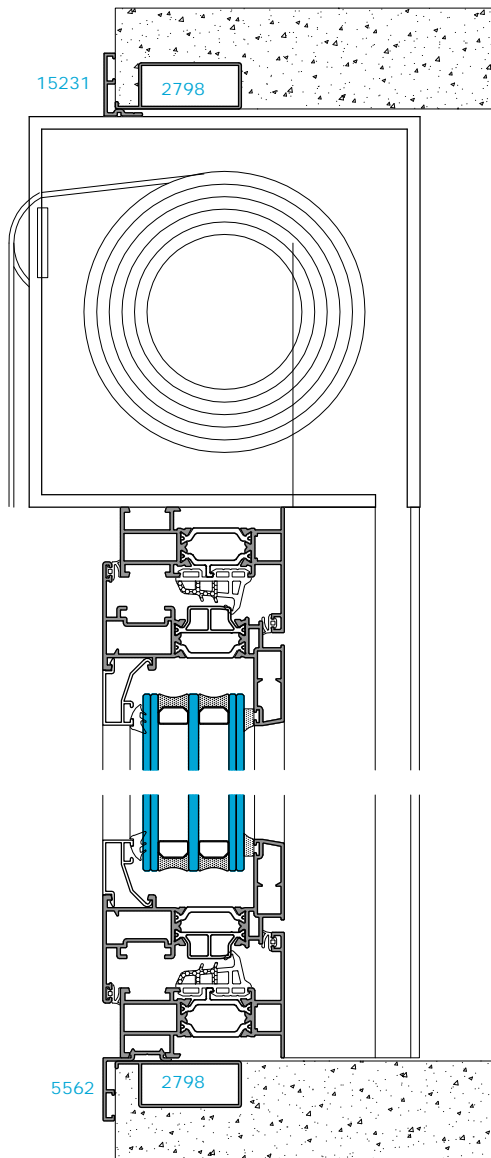

TECNICA THERMIC - GUIA RECOGEDOR 150 MM CON PREMARCO Y TAPAJUNTAS DE 25 MM

TECNICA THERMIC - GUIA L CON PREMARCO Y TAPAJUNTAS DE 25 MM.
 IMPORTANTE SECCIONAR GUIA PARA GARANTIZAR LA ROTURA DE PUENTE TÉRMICO.

MAGNA THERMIC - GUIA RECOGEDOR 150 MM CON PREMARCO Y TAPAJUNTAS DE 25 MM

MAGNA THERMIC - GUIA RECOGEDOR 150 MM CON PREMARCO Y TAPAJUNTAS DE 25 MM.
 IMPORTANTE SECCIONAR GUIA PARA GARANTIZAR LA ROTURA DE PUENTE TÉRMICO.

Guías y Premarcos - Detalles de colocación.

SUPRA AMC - GUIA RECOGEDOR 150 MM CON PREMARCO Y TAPAJUNTAS DE 25 MM

SUPRA AMC - GUIA L 60 MM CON PREMARCO Y TAPAJUNTAS DE 25 MM

INSIGNIA - EJEMPLO COLOCACIÓN DE SOLAPES SUPERIOR E INFERIOR.

INSIGNIA - GUIA RECOGEDOR 120 MM CON PREMARCO Y TAPAJUNTAS DE 25 MM

INSIGNIA - GUIA L 60 MM CON PREMARCO Y TAPAJUNTAS DE 25 MM. IMPORTANTE COLOCAR CALZO DE 8-9 MM PARA APOYAR GUIA ANTES DE ATORNILLAR.

ALUMED