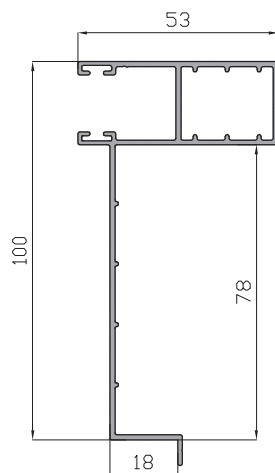

Guia mini ala de 120
1993

Guia L 60 mm
5139

Guia compacto recogedor 150 mm
18150

Guia de doble aleta
60231

Guia compacto premarco 130
28596

Guia compacto premarco 150
28260

Guia adaptador
5109

Guia ala central
3190

Guia compacto 100 mm
14437

Guia sencilla 53x22 mm
2553

Guia doble 109 mm
15143

Premarcos - Relación de Perfiles.

Premarco obra 36 mm
2797

Premarco obra 50 mm
2798

Premarco obra 70 mm
11659

Premarco obra 122 mm
14123

Escuadra metálica cartabon
6252

Guías y Premarcos - Detalles de colocación.

TECNICA THERMIC - GUIA RECOGEDOR 120 MM CON PREMARCO Y TAPAJUNTAS DE 25 MM.

TECNICA THERMIC - GUIA L 60 MM CON PREMARCO Y TAPAJUNTAS DE 25 MM