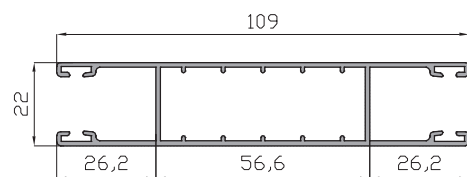

Guia mini ala de 120
1993

Guia L 60 mm
5139

Guia compacto recogedor 150 mm
18150

Guia de doble aleta
60231

Guia compacto premarco 130
28596

Guia compacto premarco 150
28260

Guia adaptador
5109

Guia ala central
3190

Guia compacto 100 mm
14437

Guia sencilla 53x22 mm
2553

Guia doble 109 mm
15143

Premarcos - Relación de Perfiles.

Premarco obra 36 mm
2797

Premarco obra 50 mm
2798

Premarco obra 70 mm
11659

Premarco obra 122 mm
14123