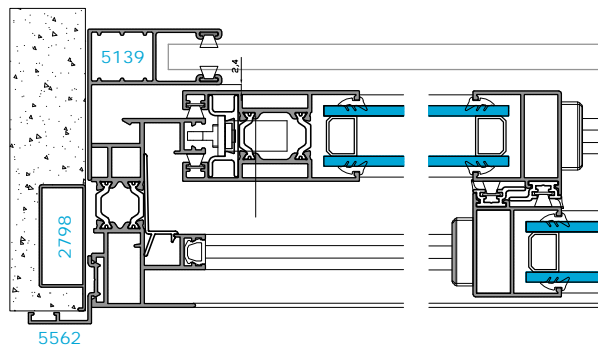

Guia compacto 100 mm
14437

Guia sencilla 53x22 mm
2553

Guia doble 109 mm
15143

Premarcos - Relación de Perfiles.

Premarco obra 36 mm
2797

Premarco obra 50 mm
2798

Premarco obra 70 mm
11659

Premarco obra 122 mm
14123

Premarco obra 122 mm
14122

Premarco obra 150 mm
14106

Premarco obra 160 mm
14119

OTRAS MEDIDAS CONSULTAR

Premarcos - Relación de accesorios.

Escuadra 3716 premarco obra
6250

Escuadra 2416 premarco obra
6251

Escuadra metálica cartabon
6252

Guías y Premarcos - Detalles de colocación.

TECNICA THERMIC - GUIA RECOGEDOR 120 MM CON PREMARCO Y TAPAJUNTAS DE 25 MM.

TECNICA THERMIC - GUIA L 60 MM CON PREMARCO Y TAPAJUNTAS DE 25 MM

TECNICA THERMIC - GUIA RECOGEDOR 150 MM CON PREMARCO Y TAPAJUNTAS DE 25 MM

TECNICA THERMIC - GUIA L CON PREMARCO Y TAPAJUNTAS DE 25 MM.
 IMPORTANTE SECCIONAR GUIA PARA GARANTIZAR LA ROTURA DE PUENTE TÉRMICO.