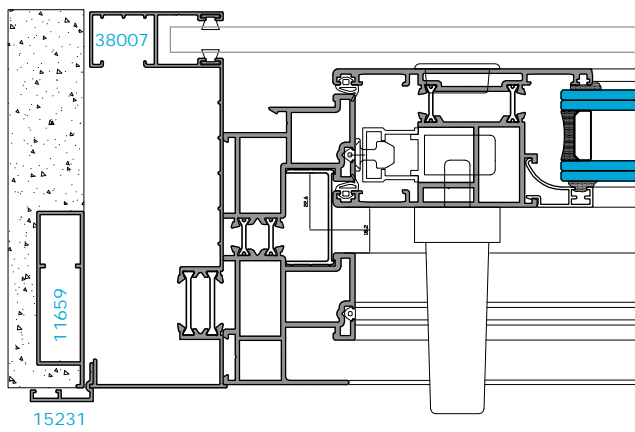

TECNICA THERMIC - GUIA RECOGEDOR 150 MM CON PREMARCO Y TAPAJUNTAS DE 25 MM

TECNICA THERMIC - GUIA L CON PREMARCO Y TAPAJUNTAS DE 25 MM.
 IMPORTANTE SECCIONAR GUIA PARA GARANTIZAR LA ROTURA DE PUENTE TÉRMICO.

MAGNA THERMIC - GUIA RECOGEDOR 150 MM CON PREMARCO Y TAPAJUNTAS DE 25 MM

MAGNA THERMIC - GUIA RECOGEDOR 150 MM CON PREMARCO Y TAPAJUNTAS DE 25 MM.
 IMPORTANTE SECCIONAR GUIA PARA GARANTIZAR LA ROTURA DE PUENTE TÉRMICO.

Guías y Premarcos - Detalles de colocación.

SUPRA AMC - GUIA RECOGEDOR 150 MM CON PREMARCO Y TAPAJUNTAS DE 25 MM

SUPRA AMC - GUIA L 60 MM CON PREMARCO Y TAPAJUNTAS DE 25 MM

INSIGNIA - EJEMPLO COLOCACIÓN DE SOLAPES SUPERIOR E INFERIOR.