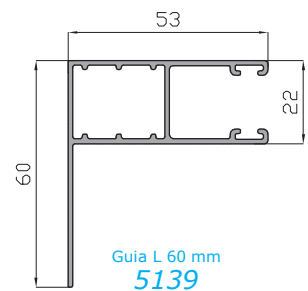

ALUMED

ALUMINIUM SYSTEMS

01-06-2022

Serie Varios

Guías y Premarcos

Guías - Relación de Perfiles.

Guia Recogedor 120 MM RPT
14511

Guia Recogedor 150 MM RPT
38007

Guia mini ala de 120
1993

Guia L 60 mm
5139

Guia compacto recogedor 150 mm
18150

Guia de doble aleta
60231

Guia compacto premarco 130
28596

Guia compacto premarco 150
28260

Guia adaptador
5109

Guia ala central
3190

Guia compacto 100 mm
14437

Guia sencilla 53x22 mm
2553

Guia doble 109 mm
15143

Premarcos - Relación de Perfiles.

Premarco obra 36 mm
2797

Premarco obra 50 mm
2798

Premarco obra 70 mm
11659

Premarco obra 122 mm
14123