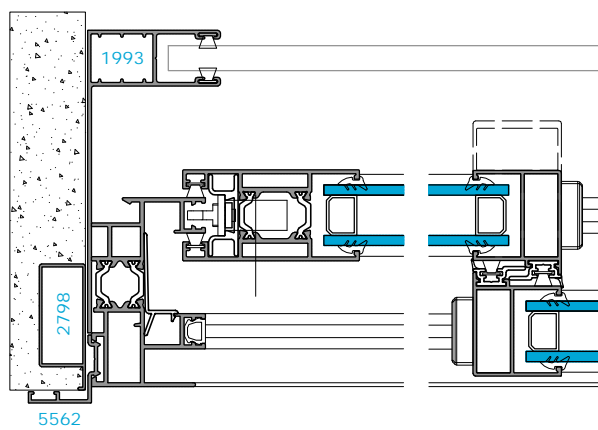

Escuadra metálica cartabon
6252

Guías y Premarcos - Detalles de colocación.

TECNICA THERMIC - GUIA RECOGEDOR 120 MM CON PREMARCO Y TAPAJUNTAS DE 25 MM.

TECNICA THERMIC - GUIA L 60 MM CON PREMARCO Y TAPAJUNTAS DE 25 MM

TECNICA THERMIC - GUIA RECOGEDOR 150 MM CON PREMARCO Y TAPAJUNTAS DE 25 MM

TECNICA THERMIC - GUIA L CON PREMARCO Y TAPAJUNTAS DE 25 MM.
 IMPORTANTE SECCIONAR GUIA PARA GARANTIZAR LA ROTURA DE PUENTE TÉRMICO.

MAGNA THERMIC - GUIA RECOGEDOR 150 MM CON PREMARCO Y TAPAJUNTAS DE 25 MM

MAGNA THERMIC - GUIA RECOGEDOR 150 MM CON PREMARCO Y TAPAJUNTAS DE 25 MM.
 IMPORTANTE SECCIONAR GUIA PARA GARANTIZAR LA ROTURA DE PUENTE TÉRMICO.