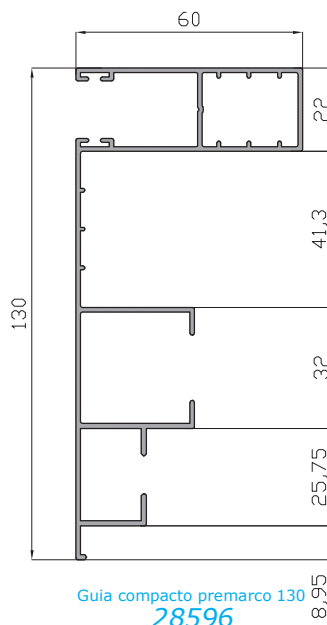

Guia mini ala de 120
1993

Guia L 60 mm
5139

Guia compacto recogedor 150 mm
18150

Guia de doble aleta
60231

Guia compacto premarco 130
28596

Guia compacto premarco 150
28260

Guia adaptador
5109

Guia ala central
3190

Guia compacto 100 mm
14437

Guia sencilla 53x22 mm
2553

Guia doble 109 mm
15143

Premarcos - Relación de Perfiles.

Premarco obra 36 mm
2797

Premarco obra 50 mm
2798

Premarco obra 70 mm
11659

Premarco obra 122 mm
14123