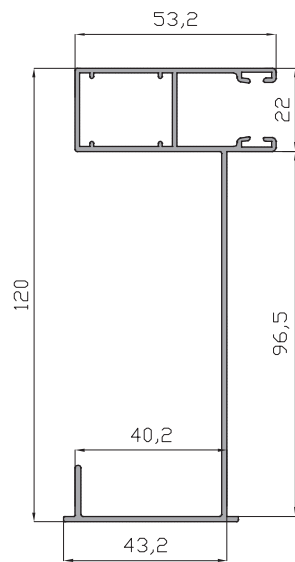

ALUMED

ALUMINIUM SYSTEMS

01-06-2022

Serie Varios

Guías y Premarcos

Guías - Relación de Perfiles.

Guia Recogedor 120 MM RPT
14511

Guia Recogedor 150 MM RPT
38007

Guia mini ala de 120
1993

Guia L 60 mm
5139

Guia compacto recogedor 150 mm
18150

Guia de doble aleta
60231

Guia compacto premarco 130
28596

Guia compacto premarco 150
28260

Guia adaptador
5109

Guia ala central
3190

Guia compacto 100 mm
14437

Guia sencilla 53x22 mm
2553

Guia doble 109 mm
15143

Premarcos - Relación de Perfiles.

Premarco obra 36 mm
2797

Premarco obra 50 mm
2798

Premarco obra 70 mm
11659

Premarco obra 122 mm
14123

Escuadra metálica cartabon
6252

Guías y Premarcos - Detalles de colocación.

TECNICA THERMIC - GUIA RECOGEDOR 120 MM CON PREMARCO Y TAPAJUNTAS DE 25 MM.

TECNICA THERMIC - GUIA L 60 MM CON PREMARCO Y TAPAJUNTAS DE 25 MM