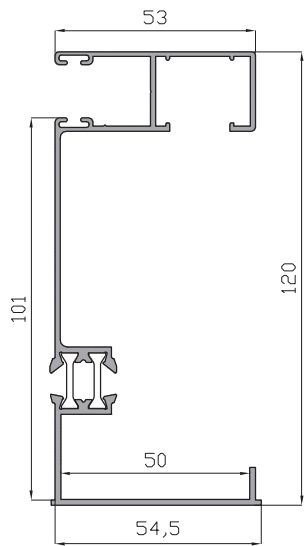

ALUMED

ALUMINIUM SYSTEMS

01-06-2022

Serie Varios

Guías y Premarcos

Guías - Relación de Perfiles.

Guia Recogedor 120 MM RPT
14511

Guia Recogedor 150 MM RPT
38007

Guia mini ala de 120
1993

Guia L 60 mm
5139

Guia compacto recogedor 150 mm
18150

Guia de doble aleta
60231

Guia compacto premarco 130
28596

Guia compacto premarco 150
28260

Guia adaptador
5109

Guia ala central
3190

Guia compacto 100 mm
14437

Guia sencilla 53x22 mm
2553

Guia doble 109 mm
15143

Premarcos - Relación de Perfiles.

Premarco obra 36 mm
2797

Premarco obra 50 mm
2798

Premarco obra 70 mm
11659

Premarco obra 122 mm
14123

Escuadra metálica cartabon
6252

Guías y Premarcos - Detalles de colocación.

TECNICA THERMIC - GUIA RECOGEDOR 120 MM CON PREMARCO Y TAPAJUNTAS DE 25 MM.

TECNICA THERMIC - GUIA L 60 MM CON PREMARCO Y TAPAJUNTAS DE 25 MM