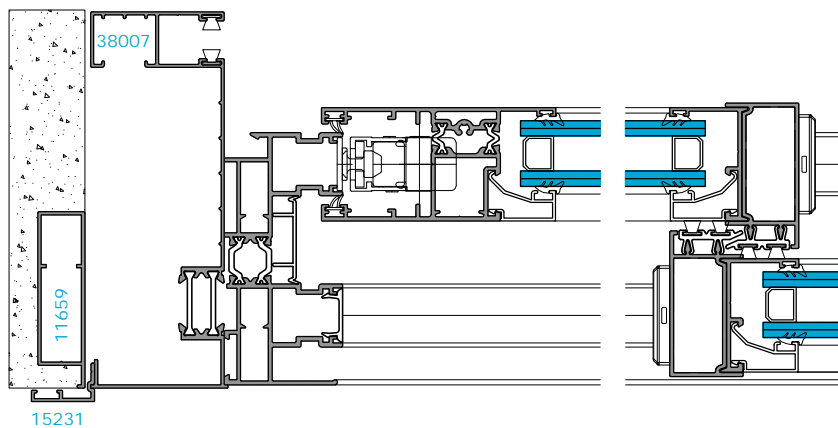

MAGNA THERMIC - GUIA RECOGEDOR 150 MM CON PREMARCO Y TAPAJUNTAS DE 25 MM