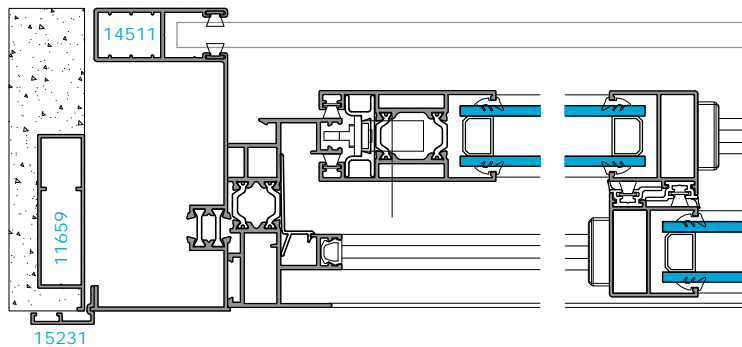

Guia compacto 100 mm
14437

Guia sencilla 53x22 mm
2553

Guia doble 109 mm
15143

Premarcos - Relación de Perfiles.

Premarco obra 36 mm
2797

Premarco obra 50 mm
2798

Premarco obra 70 mm
11659

Premarco obra 122 mm
14123

Premarco obra 122 mm
14122

Premarco obra 150 mm
14106

Premarco obra 160 mm
14119

OTRAS MEDIDAS CONSULTAR

Premarcos - Relación de accesorios.

Escuadra 3716 premarco obra
6250

Escuadra 2416 premarco obra
6251

Escuadra metálica cartabon
6252

Guías y Premarcos - Detalles de colocación.

TECNICA THERMIC - GUIA RECOGEDOR 120 MM CON PREMARCO Y TAPAJUNTAS DE 25 MM.

TECNICA THERMIC - GUIA L 60 MM CON PREMARCO Y TAPAJUNTAS DE 25 MM

TECNICA THERMIC - GUIA RECOGEDOR 150 MM CON PREMARCO Y TAPAJUNTAS DE 25 MM

TECNICA THERMIC - GUIA L CON PREMARCO Y TAPAJUNTAS DE 25 MM.
 IMPORTANTE SECCIONAR GUIA PARA GARANTIZAR LA ROTURA DE PUENTE TÉRMICO.