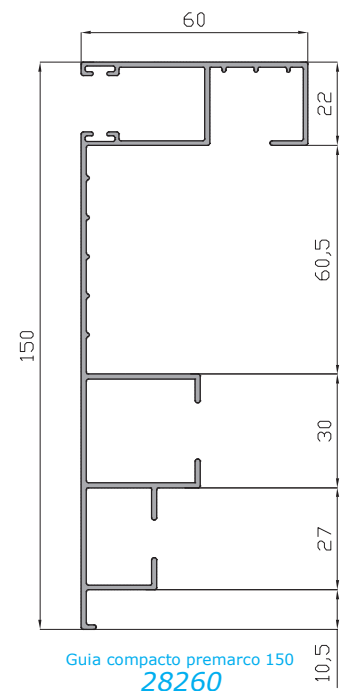

Guia mini ala de 120
1993

Guia L 60 mm
5139

Guia compacto recogedor 150 mm
18150

Guia de doble aleta
60231

Guia compacto premarco 130
28596

Guia compacto premarco 150
28260

Guia adaptador
5109

Guia ala central
3190

Guia compacto 100 mm
14437

Guia sencilla 53x22 mm
2553

Guia doble 109 mm
15143

Premarcos - Relación de Perfiles.

Premarco obra 36 mm
2797

Premarco obra 50 mm
2798

Premarco obra 70 mm
11659

Premarco obra 122 mm
14123

Escuadra metálica cartabon
6252

Guías y Premarcos - Detalles de colocación.

TECNICA THERMIC - GUIA RECOGEDOR 120 MM CON PREMARCO Y TAPAJUNTAS DE 25 MM.

TECNICA THERMIC - GUIA L 60 MM CON PREMARCO Y TAPAJUNTAS DE 25 MM

TECNICA THERMIC - GUIA RECOGEDOR 150 MM CON PREMARCO Y TAPAJUNTAS DE 25 MM

TECNICA THERMIC - GUIA L CON PREMARCO Y TAPAJUNTAS DE 25 MM.
 IMPORTANTE SECCIONAR GUIA PARA GARANTIZAR LA ROTURA DE PUENTE TÉRMICO.