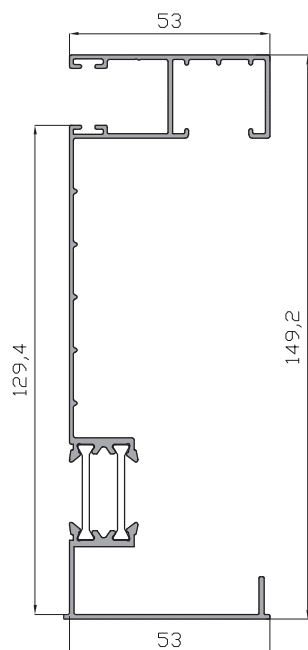

ALUMED

ALUMINIUM SYSTEMS

01-06-2022

Serie Varios

Guías y Premarcos

Guías - Relación de Perfiles.

Guia Recogedor 120 MM RPT
14511

Guia Recogedor 150 MM RPT
38007

Guia mini ala de 120
1993

Guia L 60 mm
5139

Guia compacto recogedor 150 mm
18150

Guia de doble aleta
60231

Guia compacto premarco 130
28596

Guia compacto premarco 150
28260

Guia adaptador
5109

Guia ala central
3190

Guia compacto 100 mm
14437

Guia sencilla 53x22 mm
2553

Guia doble 109 mm
15143

Premarcos - Relación de Perfiles.

Premarco obra 36 mm
2797

Premarco obra 50 mm
2798

Premarco obra 70 mm
11659

Premarco obra 122 mm
14123

Escuadra metálica cartabon
6252

Guías y Premarcos - Detalles de colocación.

TECNICA THERMIC - GUIA RECOGEDOR 120 MM CON PREMARCO Y TAPAJUNTAS DE 25 MM.

TECNICA THERMIC - GUIA L 60 MM CON PREMARCO Y TAPAJUNTAS DE 25 MM