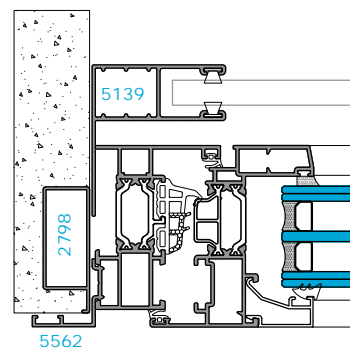

TECNICA THERMIC - GUIA RECOGEDOR 150 MM CON PREMARCO Y TAPAJUNTAS DE 25 MM

TECNICA THERMIC - GUIA L CON PREMARCO Y TAPAJUNTAS DE 25 MM.
 IMPORTANTE SECCIONAR GUIA PARA GARANTIZAR LA ROTURA DE PUENTE TÉRMICO.

MAGNA THERMIC - GUIA RECOGEDOR 150 MM CON PREMARCO Y TAPAJUNTAS DE 25 MM

MAGNA THERMIC - GUIA RECOGEDOR 150 MM CON PREMARCO Y TAPAJUNTAS DE 25 MM.
 IMPORTANTE SECCIONAR GUIA PARA GARANTIZAR LA ROTURA DE PUENTE TÉRMICO.

Guías y Premarcos - Detalles de colocación.

SUPRA AMC - GUIA RECOGEDOR 150 MM CON PREMARCO Y TAPAJUNTAS DE 25 MM

SUPRA AMC - GUIA L 60 MM CON PREMARCO Y TAPAJUNTAS DE 25 MM

INSIGNIA - EJEMPLO COLOCACIÓN DE SOLAPES SUPERIOR E INFERIOR.

INSIGNIA - GUIA RECOGEDOR 120 MM CON PREMARCO Y TAPAJUNTAS DE 25 MM

INSIGNIA - GUIA L 60 MM CON PREMARCO Y TAPAJUNTAS DE 25 MM. IMPORTANTE COLOCAR CALZO DE 8-9 MM PARA APOYAR GUIA ANTES DE ATORNILLAR.

ALUMED