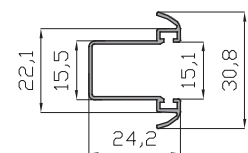

Guia mini ala de 120
1993

Guia L 60 mm
5139

Guia compacto recogedor 150 mm
18150

Guia de doble aleta
60231

Guia compacto premarco 130
28596

Guia compacto premarco 150
28260

Guia adaptador
5109

Guia ala central
3190

Guia compacto 100 mm
14437

Guia sencilla 53x22 mm
2553

Guia doble 109 mm
15143

Premarcos - Relación de Perfiles.

Premarco obra 36 mm
2797

Premarco obra 50 mm
2798

Premarco obra 70 mm
11659

Premarco obra 122 mm
14123