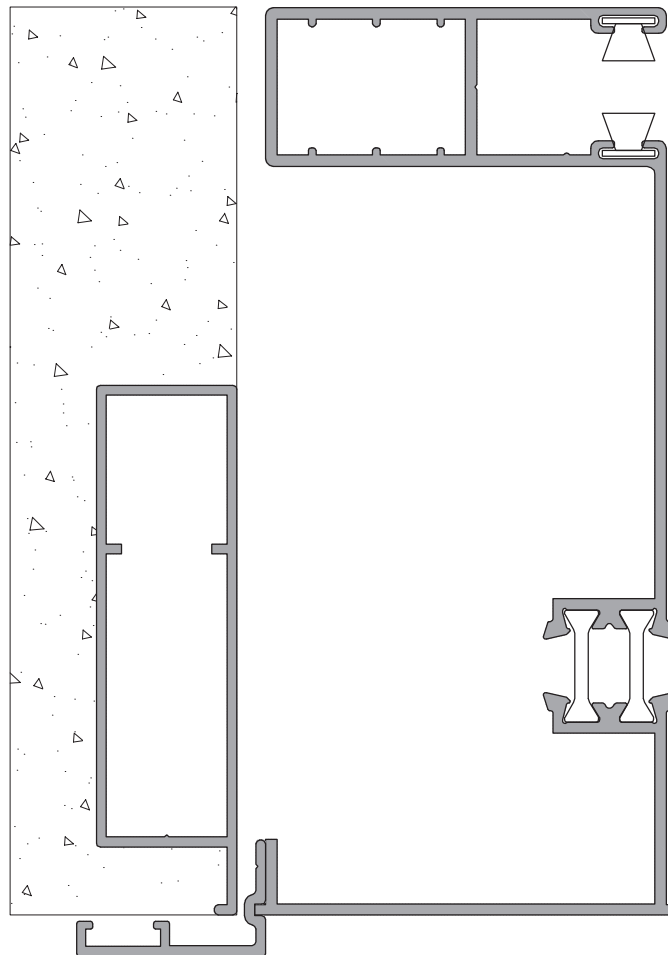

ALUMED

ALUMINIUM SYSTEMS

01-06-2022

Serie Varios

Guías y Premarcos

Guías - Relación de Perfiles.

Guia Recogedor 120 MM RPT
14511

Guia Recogedor 150 MM RPT
38007

Guia mini ala de 120
1993

Guia L 60 mm
5139

Guia compacto recogedor 150 mm
18150

Guia de doble aleta
60231

Guia compacto premarco 130
28596

Guia compacto premarco 150
28260

Guia adaptador
5109

Guia ala central
3190

Guia compacto 100 mm
14437

Guia sencilla 53x22 mm
2553

Guia doble 109 mm
15143

Premarcos - Relación de Perfiles.

Premarco obra 36 mm
2797

Premarco obra 50 mm
2798

Premarco obra 70 mm
11659

Premarco obra 122 mm
14123