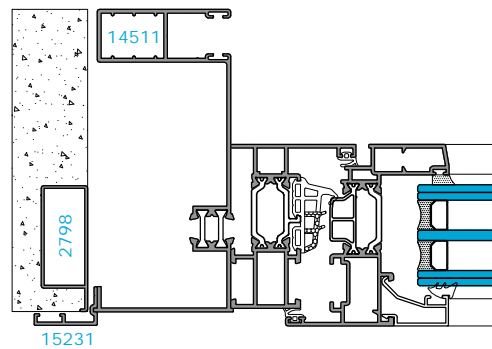

MAGNA THERMIC - GUIA RECOGEDOR 150 MM CON PREMARCO Y TAPAJUNTAS DE 25 MM

MAGNA THERMIC - GUIA RECOGEDOR 150 MM CON PREMARCO Y TAPAJUNTAS DE 25 MM.
 IMPORTANTE SECCIONAR GUIA PARA GARANTIZAR LA ROTURA DE PUENTE TÉRMICO.

Guías y Premarcos - Detalles de colocación.

SUPRA AMC - GUIA RECOGEDOR 150 MM CON PREMARCO Y TAPAJUNTAS DE 25 MM

SUPRA AMC - GUIA L 60 MM CON PREMARCO Y TAPAJUNTAS DE 25 MM

INSIGNIA - EJEMPLO COLOCACIÓN DE SOLAPES SUPERIOR E INFERIOR.

INSIGNIA - GUIA RECOGEDOR 120 MM CON PREMARCO Y TAPAJUNTAS DE 25 MM

INSIGNIA - GUIA L 60 MM CON PREMARCO Y TAPAJUNTAS DE 25 MM. IMPORTANTE COLOCAR CALZO DE 8-9 MM PARA APOYAR GUIA ANTES DE ATORNILLAR.

ALUMED