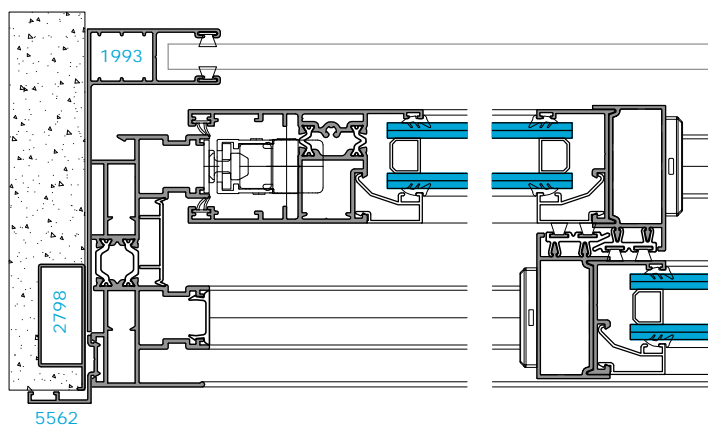

Escuadra metálica cartabon
6252

Guías y Premarcos - Detalles de colocación.

TECNICA THERMIC - GUIA RECOGEDOR 120 MM CON PREMARCO Y TAPAJUNTAS DE 25 MM.

TECNICA THERMIC - GUIA L 60 MM CON PREMARCO Y TAPAJUNTAS DE 25 MM

TECNICA THERMIC - GUIA RECOGEDOR 150 MM CON PREMARCO Y TAPAJUNTAS DE 25 MM

TECNICA THERMIC - GUIA L CON PREMARCO Y TAPAJUNTAS DE 25 MM.
 IMPORTANTE SECCIONAR GUIA PARA GARANTIZAR LA ROTURA DE PUENTE TÉRMICO.

MAGNA THERMIC - GUIA RECOGEDOR 150 MM CON PREMARCO Y TAPAJUNTAS DE 25 MM

MAGNA THERMIC - GUIA RECOGEDOR 150 MM CON PREMARCO Y TAPAJUNTAS DE 25 MM.
 IMPORTANTE SECCIONAR GUIA PARA GARANTIZAR LA ROTURA DE PUENTE TÉRMICO.

Guías y Premarcos - Detalles de colocación.

SUPRA AMC - GUIA RECOGEDOR 150 MM CON PREMARCO Y TAPAJUNTAS DE 25 MM

SUPRA AMC - GUIA L 60 MM CON PREMARCO Y TAPAJUNTAS DE 25 MM

INSIGNIA - EJEMPLO COLOCACIÓN DE SOLAPES SUPERIOR E INFERIOR.