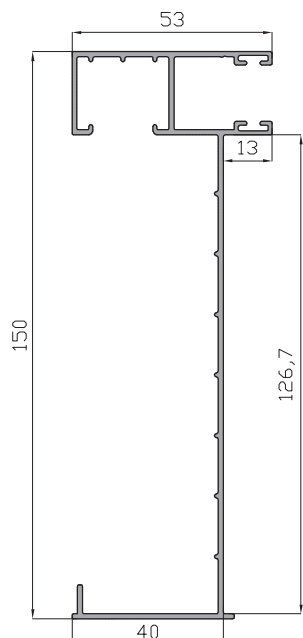

Guia mini ala de 120
1993

Guia L 60 mm
5139

Guia compacto recogedor 150 mm
18150

Guia de doble aleta
60231

Guia compacto premarco 130
28596

Guia compacto premarco 150
28260

Guia adaptador
5109

Guia ala central
3190

Guia compacto 100 mm
14437

Guia sencilla 53x22 mm
2553

Guia doble 109 mm
15143

Premarcos - Relación de Perfiles.

Premarco obra 36 mm
2797

Premarco obra 50 mm
2798

Premarco obra 70 mm
11659

Premarco obra 122 mm
14123

Escuadra metálica cartabon
6252

Guías y Premarcos - Detalles de colocación.

TECNICA THERMIC - GUIA RECOGEDOR 120 MM CON PREMARCO Y TAPAJUNTAS DE 25 MM.

TECNICA THERMIC - GUIA L 60 MM CON PREMARCO Y TAPAJUNTAS DE 25 MM

TECNICA THERMIC - GUIA RECOGEDOR 150 MM CON PREMARCO Y TAPAJUNTAS DE 25 MM

TECNICA THERMIC - GUIA L CON PREMARCO Y TAPAJUNTAS DE 25 MM.
 IMPORTANTE SECCIONAR GUIA PARA GARANTIZAR LA ROTURA DE PUENTE TÉRMICO.