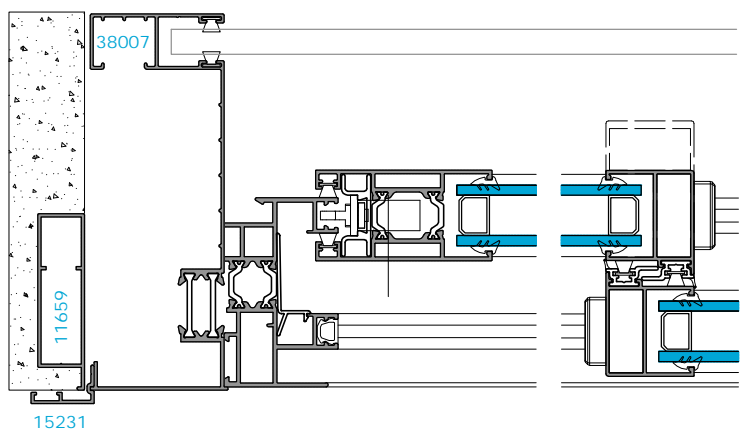

Escuadra metálica cartabon
6252

Guías y Premarcos - Detalles de colocación.

TECNICA THERMIC - GUIA RECOGEDOR 120 MM CON PREMARCO Y TAPAJUNTAS DE 25 MM.

TECNICA THERMIC - GUIA L 60 MM CON PREMARCO Y TAPAJUNTAS DE 25 MM

TECNICA THERMIC - GUIA RECOGEDOR 150 MM CON PREMARCO Y TAPAJUNTAS DE 25 MM

TECNICA THERMIC - GUIA L CON PREMARCO Y TAPAJUNTAS DE 25 MM.
 IMPORTANTE SECCIONAR GUIA PARA GARANTIZAR LA ROTURA DE PUENTE TÉRMICO.