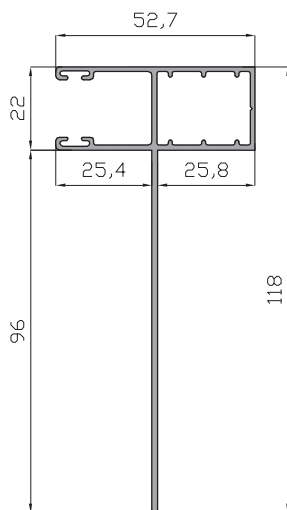

Guia mini ala de 120
1993

Guia L 60 mm
5139

Guia compacto recogedor 150 mm
18150

Guia de doble aleta
60231

Guia compacto premarco 130
28596

Guia compacto premarco 150
28260

Guia adaptador
5109

Guia ala central
3190

Guia compacto 100 mm
14437

Guia sencilla 53x22 mm
2553

Guia doble 109 mm
15143

Premarcos - Relación de Perfiles.

Premarco obra 36 mm
2797

Premarco obra 50 mm
2798

Premarco obra 70 mm
11659

Premarco obra 122 mm
14123