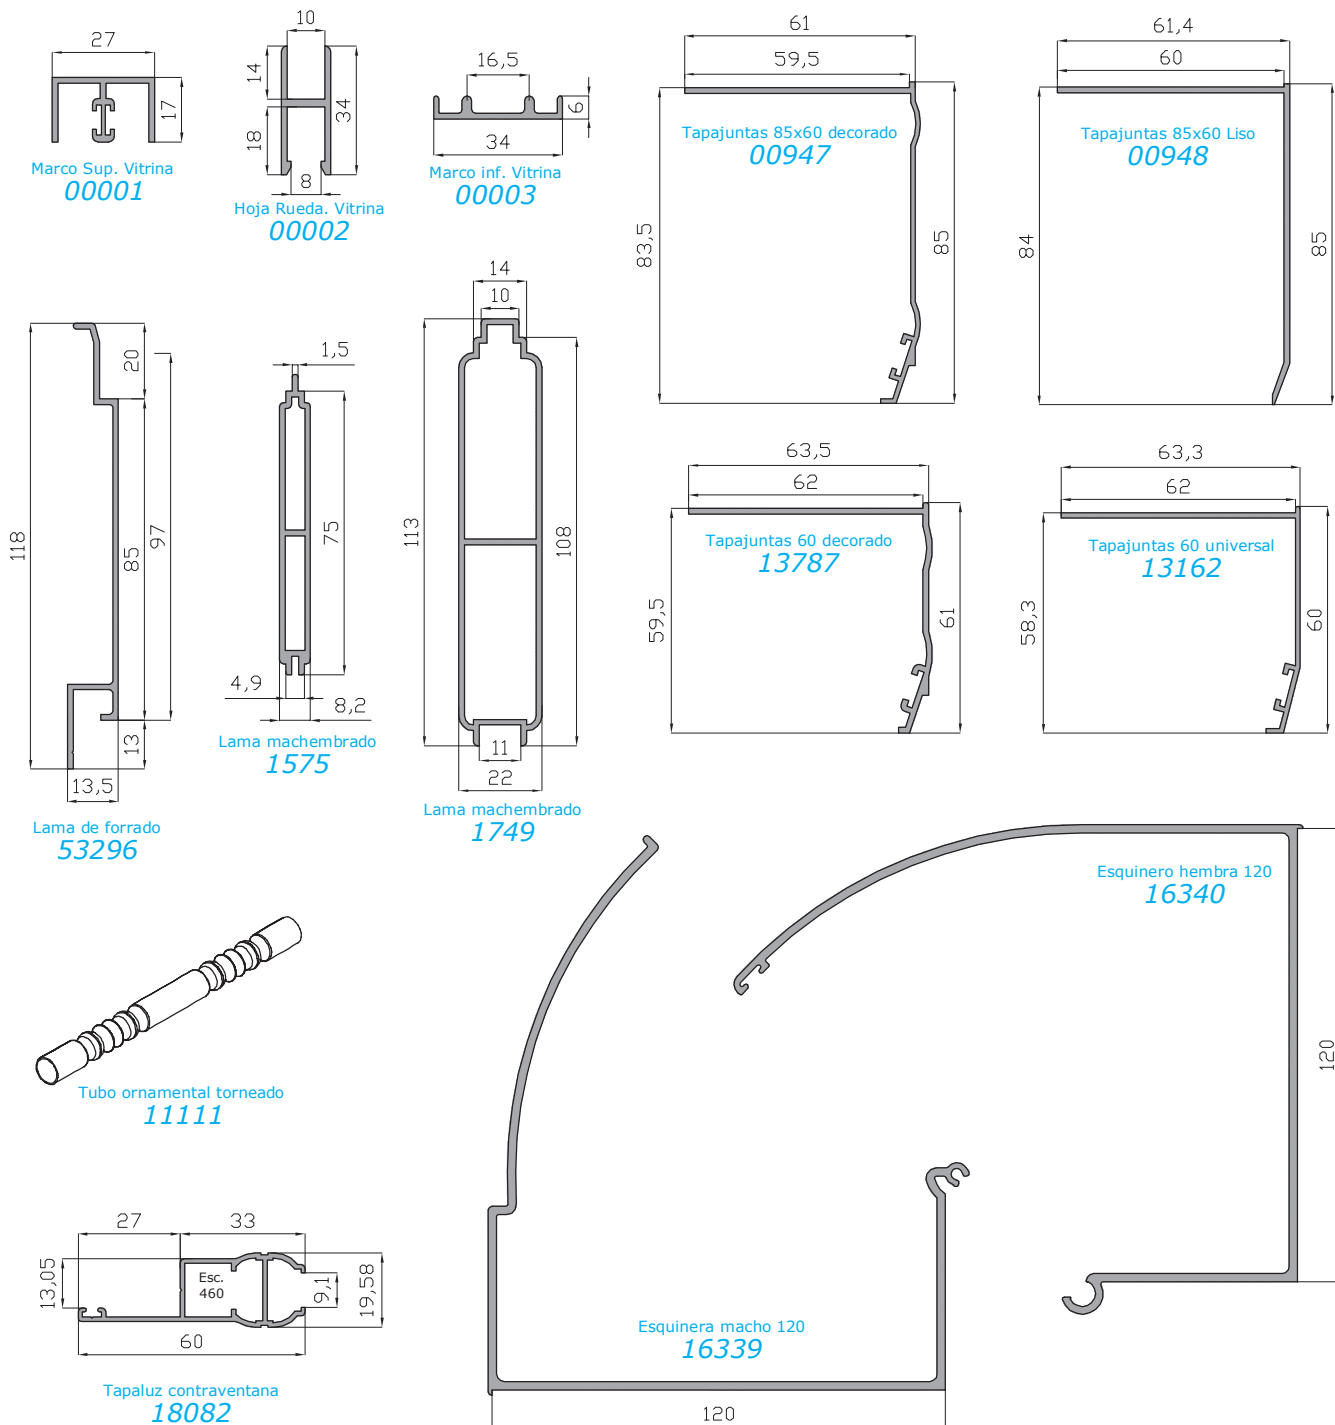

Vitrina y varios - Relación de Perfiles y accesorios.