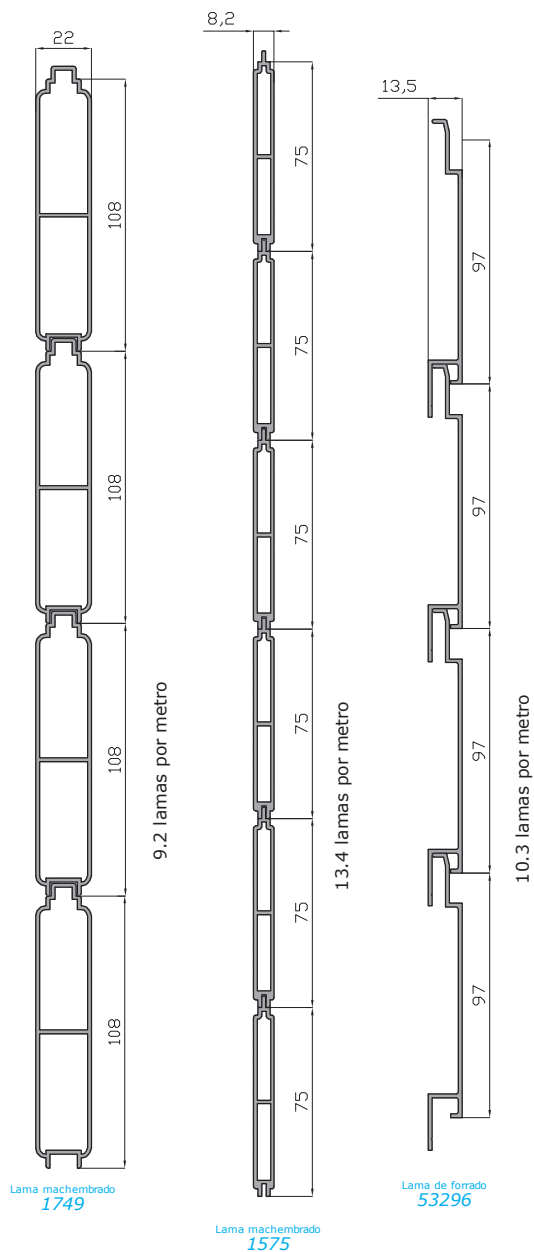

ALUMED

ALUMINIUM SYSTEMS

01-06-2022

Serie Varios

Vitrina y Varios

Vitrina y varios - Relación de Perfiles y accesorios.

Vitrina y varios - Accesorios

ESCALA 1/2

Vitrina y Varios - Secciones y Cortes.

DETALLE CONTRA VENTANA

DETALLE LAMAS MACHEMBRADAS

DETALLE VITRINA

DETALLE APERTURA ESQUINERO

ESCALA 1/3

ALUMED

ALUMINIUM SYSTEMS