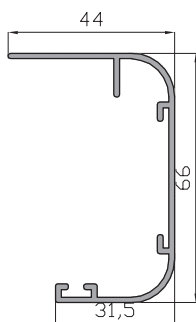

Acople viga lateral
(medida 6.5 metros)
17921

Cobija
(medidas 6.5 metros)
17786

Acople viga
(medidas 6.5 metros)
17922

Perfil H 16
(medidas 6.5 metros)
70520

Hoja
(medidas 6.5 metros)
17787

Hoja acristalar
(medidas 6.5 metros)
18257

Canal
(medidas 6.5 metros)
17790

Soporte
(medidas 6.5 metros)
17791

Remate canal
(medida 6.5 metros)
17782

Remate canal curvo
(medida 6.5 metros)
20299

Tapeta Bajante
(medida 5 metros)
17781

Bajante
(medida 5 metros)
17780

Embellecedor 52 mm
(medida 6.5 metros)
70504

Embellecedor 82 mm
(medida 6.5 metros)
70503

Redondo autorroscable de 30
(medida 6.5 metros)
55095

U 20x20
(medida 6.5 metros)
50196

Perfil unión panel
(medida 6.5 metros)
70521