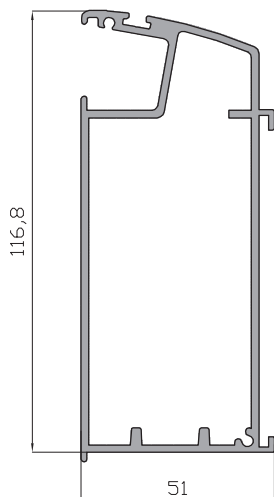

Sección Vertical

Sección Horizontal

DATOS TÉCNICOS

- La **pendiente recomendada** es de un mínimo del 15%.
- Las **luces máximas** sin refuerzos ni apoyos son de 5 metros para policarbonato y 3.5 metros con acristalamiento.
- El **ancho recomendado** entre calles es de 1 metro con vidrio y 1.2 metros con policarbonato.
- **Posibilidad de relleno** con vidrios laminados 3+3 y 4+4 mm, vidrios templados de 6 y 8 mm, policarbonato celular de 16 mm y panel sandwich de 16 mm.
- Perfiles en aleación aluminio 6063 T5 con **espesores** de hasta 3 mm en algunas de sus geometrias.
- **Acabados** en lacado RAL brillo y mate, imitación efecto madera y anodizados.
- **Estanqueidad**, con felpudos tipo film seal con lamina plastica central y juntas de EPDM.

Acople viga lateral
(medida 6.5 metros)
17921

Cobija
(medidas 6.5 metros)
17786

Acople viga
(medidas 6.5 metros)
17922

Perfil H 16
(medidas 6.5 metros)
70520

Hoja
(medidas 6.5 metros)
17787

Hoja acristalar
(medidas 6.5 metros)
18257

Hoja delantera trasera
(medidas 6.5 metros)
17788

Soporte cobija
(medidas 6.5 metros)
17864

Cobija regulable
(medidas 6.5 metros)
17785

Tapeta
(medidas 6.5 metros)
18734

Techo - Relación de Perfiles.

Soporte Dintel
(medida 6.5 metros)
17789

Canal
(medidas 6.5 metros)
17790

Soporte
(medidas 6.5 metros)
17791

Remate canal
(medida 6.5 metros)
17782

Remate canal curvo
(medida 6.5 metros)
20299

Tapeta Bajante
(medida 5 metros)
17781

Bajante
(medida 5 metros)
17780