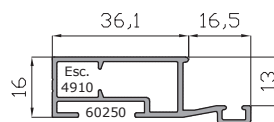

Acople viga lateral
(medida 6.5 metros)
17921

Cobija
(medidas 6.5 metros)
17786

Acople viga
(medidas 6.5 metros)
17922

Perfil H 16
(medidas 6.5 metros)
70520

Hoja
(medidas 6.5 metros)
17787

Hoja acristalar
(medidas 6.5 metros)
18257