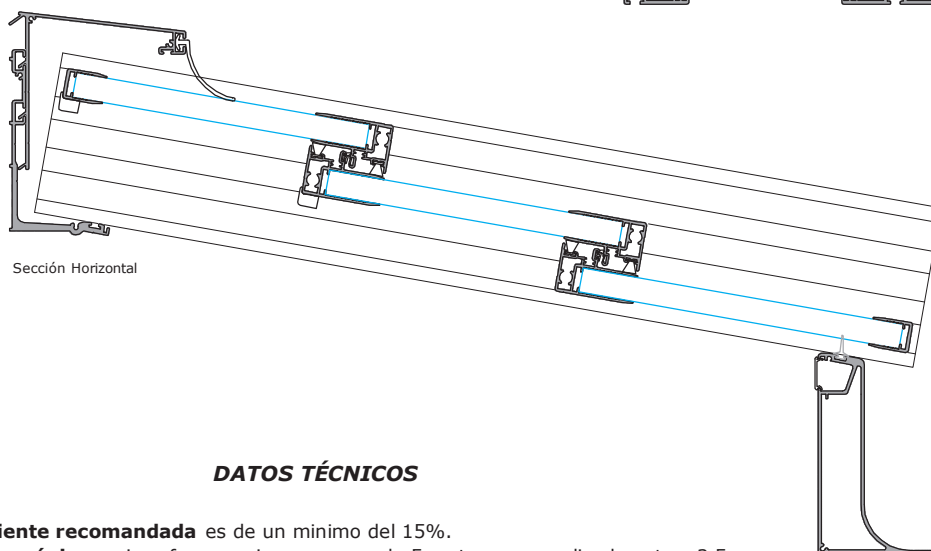

Sección Vertical

Sección Horizontal

DATOS TÉCNICOS

- La **pendiente recomendada** es de un mínimo del 15%.
- Las **luces máximas** sin refuerzos ni apoyos son de 5 metros para policarbonato y 3.5 metros con acristalamiento.
- El **ancho recomendado** entre calles es de 1 metro con vidrio y 1.2 metros con policarbonato.
- **Posibilidad de relleno** con vidrios laminados 3+3 y 4+4 mm, vidrios templados de 6 y 8 mm, policarbonato celular de 16 mm y panel sandwich de 16 mm.
- Perfiles en aleación aluminio 6063 T5 con **espesores** de hasta 3 mm en algunas de sus geometrias.
- **Acabados** en lacado RAL brillo y mate, imitación efecto madera y anodizados.
- **Estanqueidad**, con felpudos tipo film seal con lamina plastica central y juntas de EPDM.