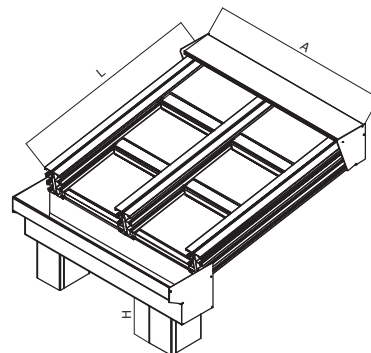

Techo - Secciones y cortes 4 carriles. Apertura 75%.

TECHO MOVIL - 4 CARRILES.