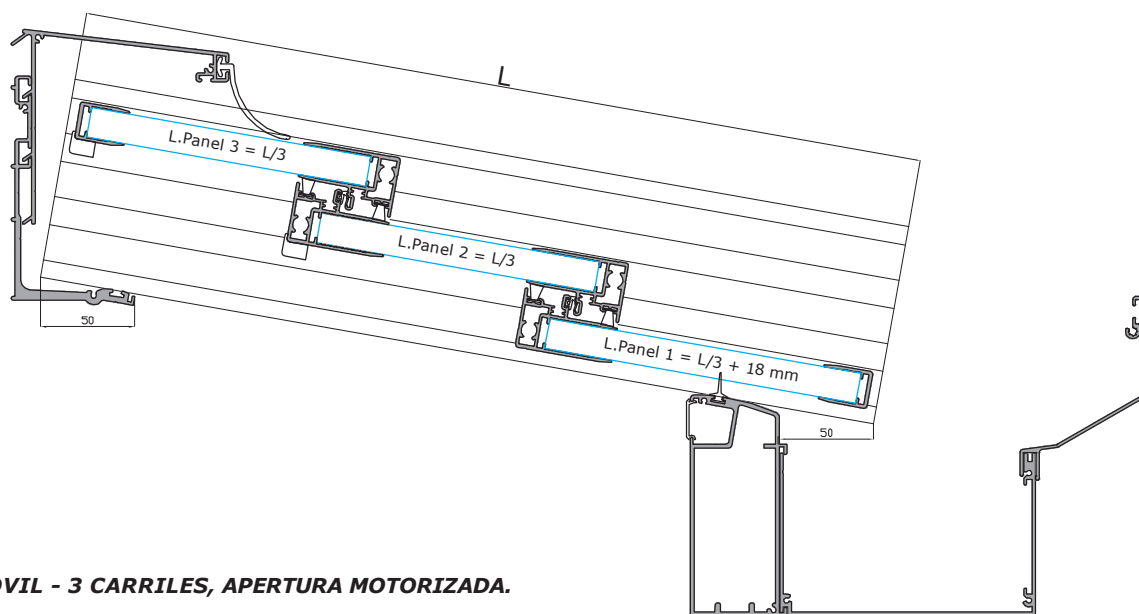

Junta para hoja de vidrio
(perfil 18257)
25167

Contera eje de 70 mm
9611

Correa motor techo
9610

kit motor techo 2 rios
9600

Techo - Secciones y cortes 3 carriles. Apertura 66%.

TECHO MOVIL - 3 CARRILES.

TECHO MOVIL - 3 CARRILES, APERTURA MANUAL.

TECHO MOVIL - 3 CARRILES, APERTURA MOTORIZADA.

NOTAS:

- Cortar vigas con kit de motorización en medida L
- Cortar vigas sin kit de motorización en medida L + 165 mm.

Techo - Secciones y cortes 4 carriles. Apertura 75%.