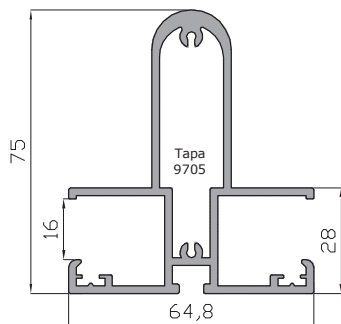

Sección Vertical

Sección Horizontal

DATOS TÉCNICOS

- La **pendiente recomendada** es de un mínimo del 15%.
- Las **luces máximas** sin refuerzos ni apoyos son de 5 metros para policarbonato y 3.5 metros con acristalamiento.
- El **ancho recomendado** entre calles es de 1 metro con vidrio y 1.2 metros con policarbonato.
- **Posibilidad de relleno** con vidrios laminados 3+3 y 4+4 mm, vidrios templados de 6 y 8 mm, policarbonato celular de 16 mm y panel sandwich de 16 mm.
- Perfiles en aleación aluminio 6063 T5 con **espesores** de hasta 3 mm en algunas de sus geometrias.
- **Acabados** en lacado RAL brillo y mate, imitación efecto madera y anodizados.
- **Estanqueidad**, con felpudos tipo film seal con lamina plastica central y juntas de EPDM.

Techo - Relación de Perfiles.

Viga 4 carriles
(medidas 5.5 y 6.5 metros)
17930

Viga 3 carriles
(medidas 4.5 y 6.5 metros)
17784

Viga lateral 3 carriles
(medida 6.5 metros)
17920

Tapeta viga
(medida 6.5 metros)
15654

Acople viga lateral
(medida 6.5 metros)
17921

Cobija
(medidas 6.5 metros)
17786

Acople viga
(medidas 6.5 metros)
17922

Perfil H 16
(medidas 6.5 metros)
70520

Hoja
(medidas 6.5 metros)
17787

Hoja acristalar
(medidas 6.5 metros)
18257