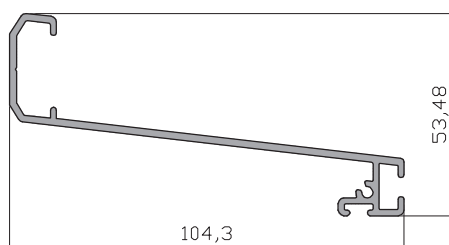

Sección Vertical

Sección Horizontal

DATOS TÉCNICOS

- La **pendiente recomendada** es de un mínimo del 15%.
- Las **luces máximas** sin refuerzos ni apoyos son de 5 metros para policarbonato y 3.5 metros con acristalamiento.
- El **ancho recomendado** entre calles es de 1 metro con vidrio y 1.2 metros con policarbonato.
- **Posibilidad de relleno** con vidrios laminados 3+3 y 4+4 mm, vidrios templados de 6 y 8 mm, policarbonato celular de 16 mm y panel sandwich de 16 mm.
- Perfiles en aleación aluminio 6063 T5 con **espesores** de hasta 3 mm en algunas de sus geometrias.
- **Acabados** en lacado RAL brillo y mate, imitación efecto madera y anodizados.
- **Estanqueidad**, con felpudos tipo film seal con lamina plastica central y juntas de EPDM.

Techo - Relación de Perfiles.

Viga 4 carriles
(medidas 5.5 y 6.5 metros)
17930

Viga 3 carriles
(medidas 4.5 y 6.5 metros)
17784

Viga lateral 3 carriles
(medida 6.5 metros)
17920

Tapeta viga
(medida 6.5 metros)
15654

Acople viga lateral
(medida 6.5 metros)
17921

Cobija
(medidas 6.5 metros)
17786

Acople viga
(medidas 6.5 metros)
17922

Perfil H 16
(medidas 6.5 metros)
70520

Hoja
(medidas 6.5 metros)
17787

Hoja acristalar
(medidas 6.5 metros)
18257