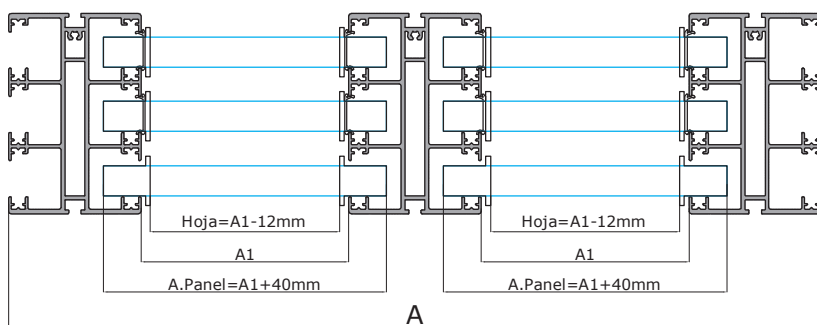

Junta para hoja de vidrio
(perfil 18257)
25167

Contera eje de 70 mm
9611

Correa motor techo
9610

kit motor techo 2 rios
9600

Techo - Secciones y cortes 3 carriles. Apertura 66%.

TECHO MOVIL - 3 CARRILES.

TECHO MOVIL - 3 CARRILES, APERTURA MANUAL.