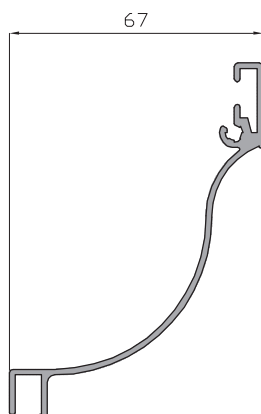

Acople viga lateral
(medida 6.5 metros)
17921

Cobija
(medidas 6.5 metros)
17786

Acople viga
(medidas 6.5 metros)
17922

Perfil H 16
(medidas 6.5 metros)
70520

Hoja
(medidas 6.5 metros)
17787

Hoja acristalar
(medidas 6.5 metros)
18257

Hoja delantera trasera
(medidas 6.5 metros)
17788

Soporte cobija
(medidas 6.5 metros)
17864

Cobija regulable
(medidas 6.5 metros)
17785

Tapeta
(medidas 6.5 metros)
18734

Techo - Relación de Perfiles.

Soporte Dintel
(medida 6.5 metros)
17789

Canal
(medidas 6.5 metros)
17790

Soporte
(medidas 6.5 metros)
17791

Remate canal
(medida 6.5 metros)
17782

Remate canal curvo
(medida 6.5 metros)
20299

Tapeta Bajante
(medida 5 metros)
17781

Bajante
(medida 5 metros)
17780