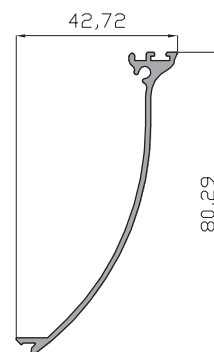

Sección Vertical

Sección Horizontal

DATOS TÉCNICOS

- La **pendiente recomendada** es de un mínimo del 15%.
- Las **luces máximas** sin refuerzos ni apoyos son de 5 metros para policarbonato y 3.5 metros con acristalamiento.
- El **ancho recomendado** entre calles es de 1 metro con vidrio y 1.2 metros con policarbonato.
- **Posibilidad de relleno** con vidrios laminados 3+3 y 4+4 mm, vidrios templados de 6 y 8 mm, policarbonato celular de 16 mm y panel sandwich de 16 mm.
- Perfiles en aleación aluminio 6063 T5 con **espesores** de hasta 3 mm en algunas de sus geometrias.
- **Acabados** en lacado RAL brillo y mate, imitación efecto madera y anodizados.
- **Estanqueidad**, con felpudos tipo film seal con lamina plastica central y juntas de EPDM.

Techo - Relación de Perfiles.

Viga 4 carriles
(medidas 5.5 y 6.5 metros)
17930

Viga 3 carriles
(medidas 4.5 y 6.5 metros)
17784

Viga lateral 3 carriles
(medida 6.5 metros)
17920

Tapeta viga
(medida 6.5 metros)
15654

Acople viga lateral
(medida 6.5 metros)
17921

Cobija
(medidas 6.5 metros)
17786

Acople viga
(medidas 6.5 metros)
17922

Perfil H 16
(medidas 6.5 metros)
70520

Hoja
(medidas 6.5 metros)
17787

Hoja acristalar
(medidas 6.5 metros)
18257

Hoja delantera trasera
(medidas 6.5 metros)
17788

Soporte cobija
(medidas 6.5 metros)
17864

Cobija regulable
(medidas 6.5 metros)
17785

Tapeta
(medidas 6.5 metros)
18734

Techo - Relación de Perfiles.

Soporte Dintel
(medida 6.5 metros)
17789