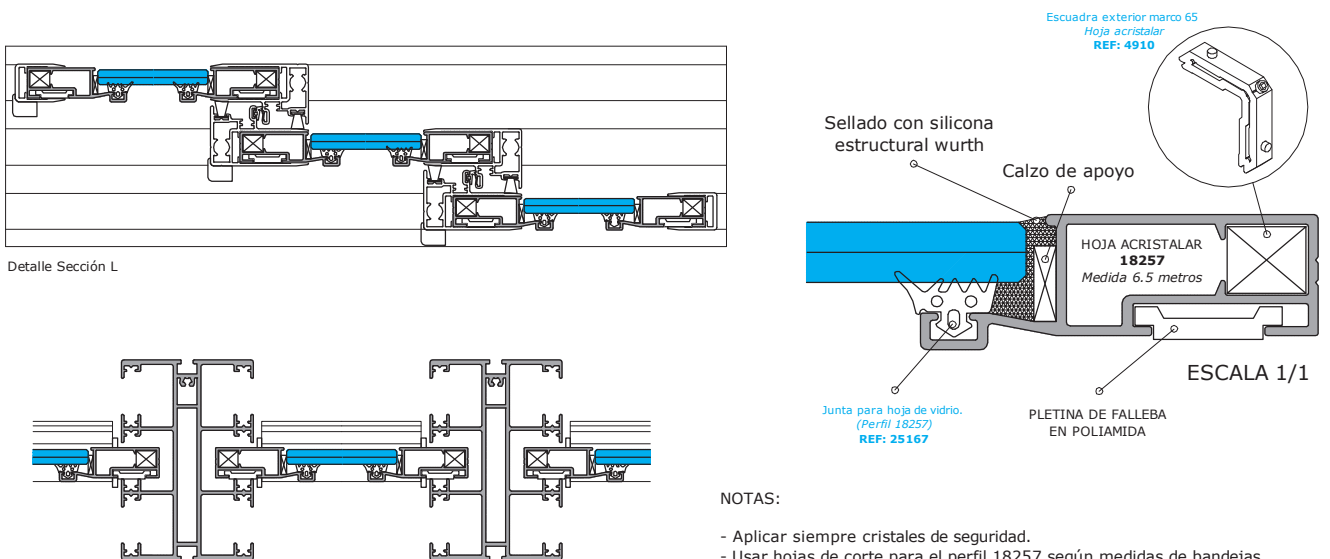

TECHO MÓVIL - DETALLE ACRISTALAMIENTO.