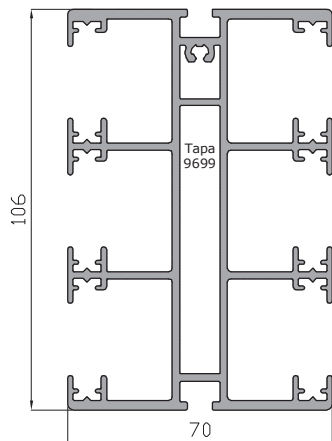

Sección Vertical

Sección Horizontal

DATOS TÉCNICOS

- La **pendiente recomendada** es de un mínimo del 15%.
- Las **luces máximas** sin refuerzos ni apoyos son de 5 metros para policarbonato y 3.5 metros con acristalamiento.
- El **ancho recomendado** entre calles es de 1 metro con vidrio y 1.2 metros con policarbonato.
- **Posibilidad de relleno** con vidrios laminados 3+3 y 4+4 mm, vidrios templados de 6 y 8 mm, policarbonato celular de 16 mm y panel sandwich de 16 mm.
- Perfiles en aleación aluminio 6063 T5 con **espesores** de hasta 3 mm en algunas de sus geometrias.
- **Acabados** en lacado RAL brillo y mate, imitación efecto madera y anodizados.
- **Estanqueidad**, con felpudos tipo film seal con lamina plastica central y juntas de EPDM.

Techo - Relación de Perfiles.

Viga 4 carriles
(medidas 5.5 y 6.5 metros)
17930

Viga 3 carriles
(medidas 4.5 y 6.5 metros)
17784

Viga lateral 3 carriles
(medida 6.5 metros)
17920

Tapeta viga
(medida 6.5 metros)
15654

Acople viga lateral
(medida 6.5 metros)
17921

Cobija
(medidas 6.5 metros)
17786

Acople viga
(medidas 6.5 metros)
17922

Perfil H 16
(medidas 6.5 metros)
70520

Hoja
(medidas 6.5 metros)
17787

Hoja acristalar
(medidas 6.5 metros)
18257