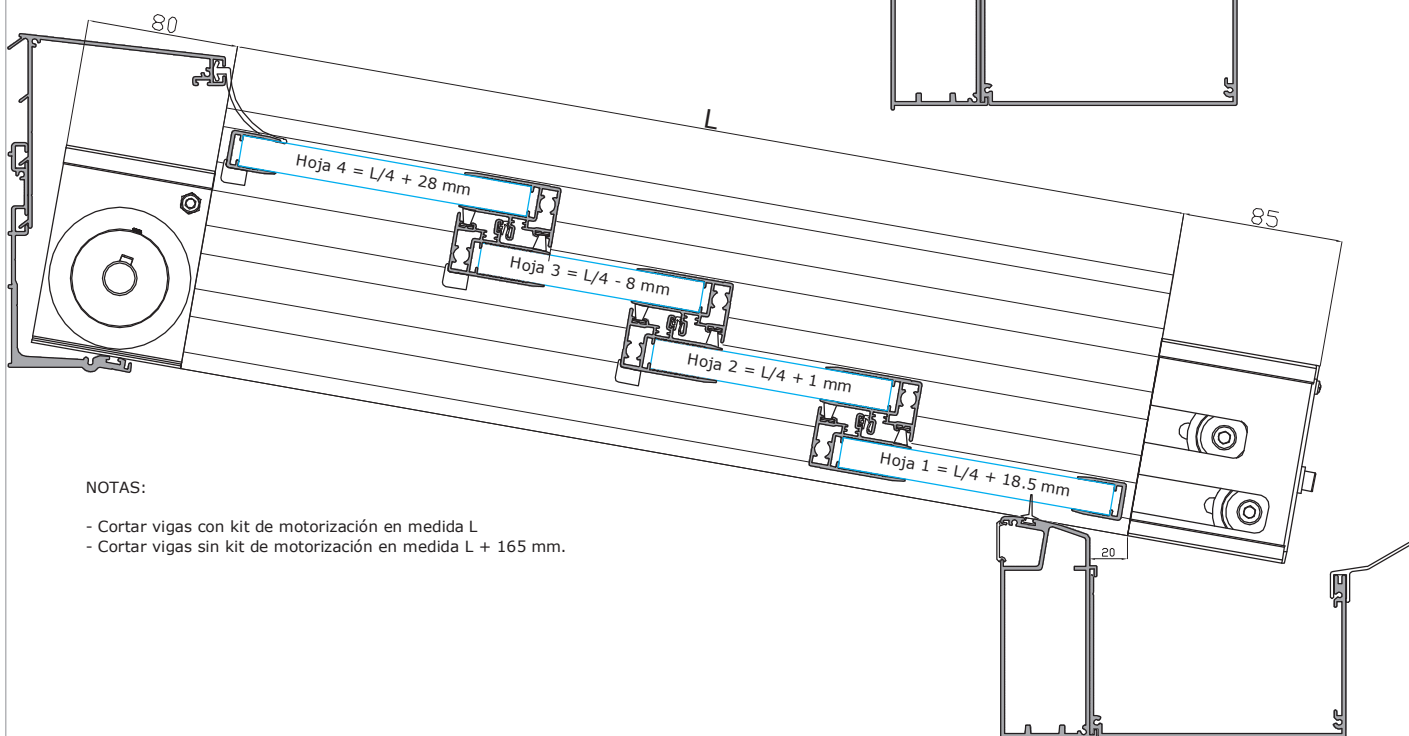

NOTAS:

- Cortar vigas con kit de motorización en medida L
- Cortar vigas sin kit de motorización en medida L + 165 mm.