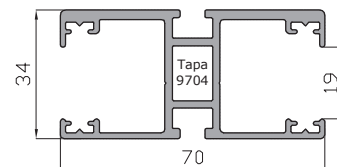

Techo - Relación de Perfiles.

Viga 4 carriles
(medidas 5.5 y 6.5 metros)
17930

Viga 3 carriles
(medidas 4.5 y 6.5 metros)
17784

Viga lateral 3 carriles
(medida 6.5 metros)
17920

Tapeta viga
(medida 6.5 metros)
15654

Acople viga lateral
(medida 6.5 metros)
17921

Cobija
(medidas 6.5 metros)
17786

Acople viga
(medidas 6.5 metros)
17922

Perfil H 16
(medidas 6.5 metros)
70520

Hoja
(medidas 6.5 metros)
17787

Hoja acristalar
(medidas 6.5 metros)
18257