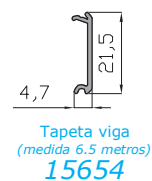

Techo - Relación de Perfiles.

Viga 4 carriles
(medidas 5.5 y 6.5 metros)
17930

Viga 3 carriles
(medidas 4.5 y 6.5 metros)
17784

Viga lateral 3 carriles
(medida 6.5 metros)
17920

Tapeta viga
(medida 6.5 metros)
15654

Acople viga lateral
(medida 6.5 metros)
17921

Cobija
(medidas 6.5 metros)
17786

Acople viga
(medidas 6.5 metros)
17922

Perfil H 16
(medidas 6.5 metros)
70520

Hoja
(medidas 6.5 metros)
17787

Hoja acristalar
(medidas 6.5 metros)
18257