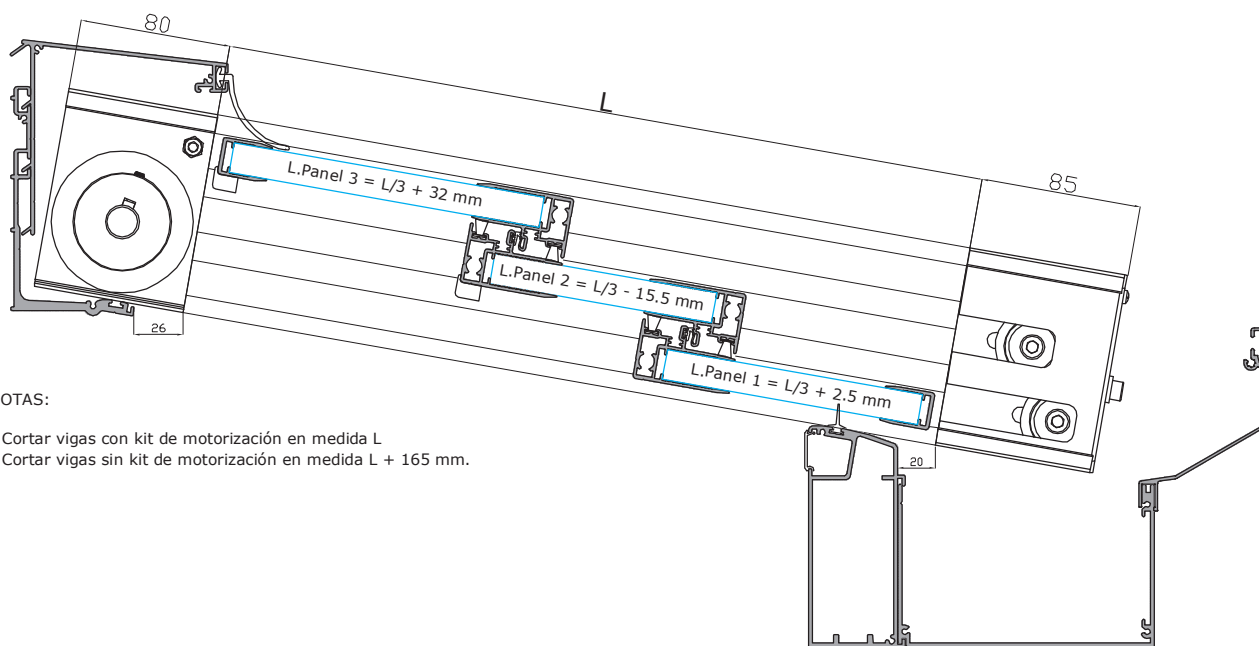

Junta para hoja de vidrio
(perfil 18257)
25167

Contera eje de 70 mm
9611

Correa motor techo
9610

kit motor techo 2 rios
9600

Techo - Secciones y cortes 3 carriles. Apertura 66%.

TECHO MOVIL - 3 CARRILES.

TECHO MOVIL - 3 CARRILES, APERTURA MANUAL.

TECHO MOVIL - 3 CARRILES, APERTURA MOTORIZADA.

NOTAS:

- Cortar vigas con kit de motorización en medida L
- Cortar vigas sin kit de motorización en medida L + 165 mm.

Techo - Secciones y cortes 4 carriles. Apertura 75%.