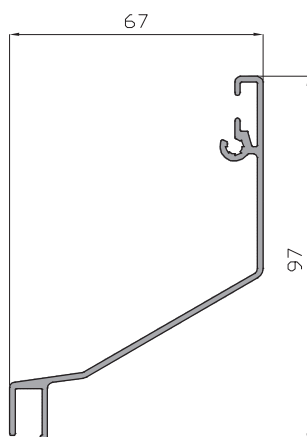

Sección Vertical

Sección Horizontal

DATOS TÉCNICOS

- La **pendiente recomendada** es de un mínimo del 15%.
- Las **luces máximas** sin refuerzos ni apoyos son de 5 metros para policarbonato y 3.5 metros con acristalamiento.
- El **ancho recomendado** entre calles es de 1 metro con vidrio y 1.2 metros con policarbonato.
- **Posibilidad de relleno** con vidrios laminados 3+3 y 4+4 mm, vidrios templados de 6 y 8 mm, policarbonato celular de 16 mm y panel sandwich de 16 mm.
- Perfiles en aleación aluminio 6063 T5 con **espesores** de hasta 3 mm en algunas de sus geometrias.
- **Acabados** en lacado RAL brillo y mate, imitación efecto madera y anodizados.
- **Estanqueidad**, con felpudos tipo film seal con lamina plastica central y juntas de EPDM.

Acople viga lateral
(medida 6.5 metros)
17921

Cobija
(medidas 6.5 metros)
17786

Acople viga
(medidas 6.5 metros)
17922

Perfil H 16
(medidas 6.5 metros)
70520

Hoja
(medidas 6.5 metros)
17787

Hoja acristalar
(medidas 6.5 metros)
18257

Hoja delantera trasera
(medidas 6.5 metros)
17788

Soporte cobija
(medidas 6.5 metros)
17864

Cobija regulable
(medidas 6.5 metros)
17785

Tapeta
(medidas 6.5 metros)
18734

Techo - Relación de Perfiles.

Soporte Dintel
(medida 6.5 metros)
17789

Canal
(medidas 6.5 metros)
17790

Soporte
(medidas 6.5 metros)
17791

Remate canal
(medida 6.5 metros)
17782

Remate canal curvo
(medida 6.5 metros)
20299

Tapeta Bajante
(medida 5 metros)
17781

Bajante
(medida 5 metros)
17780