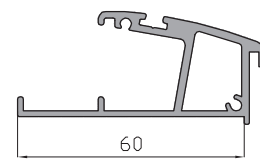

Soporte
(medidas 6.5 metros)
17791