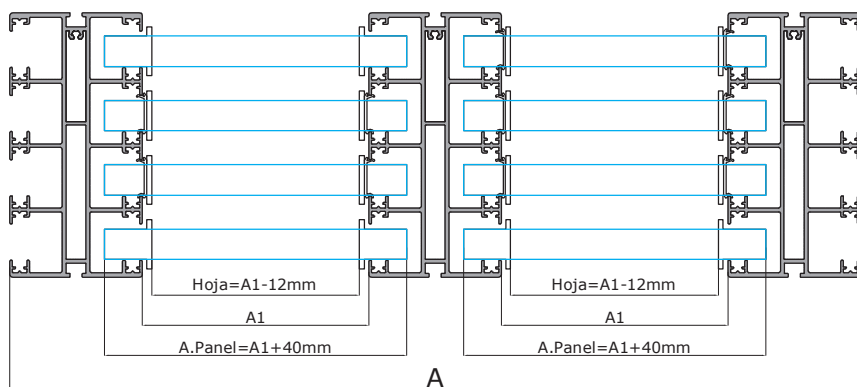

Techo - Secciones y cortes 4 carriles. Apertura 75%.

TECHO MOVIL - 4 CARRILES.