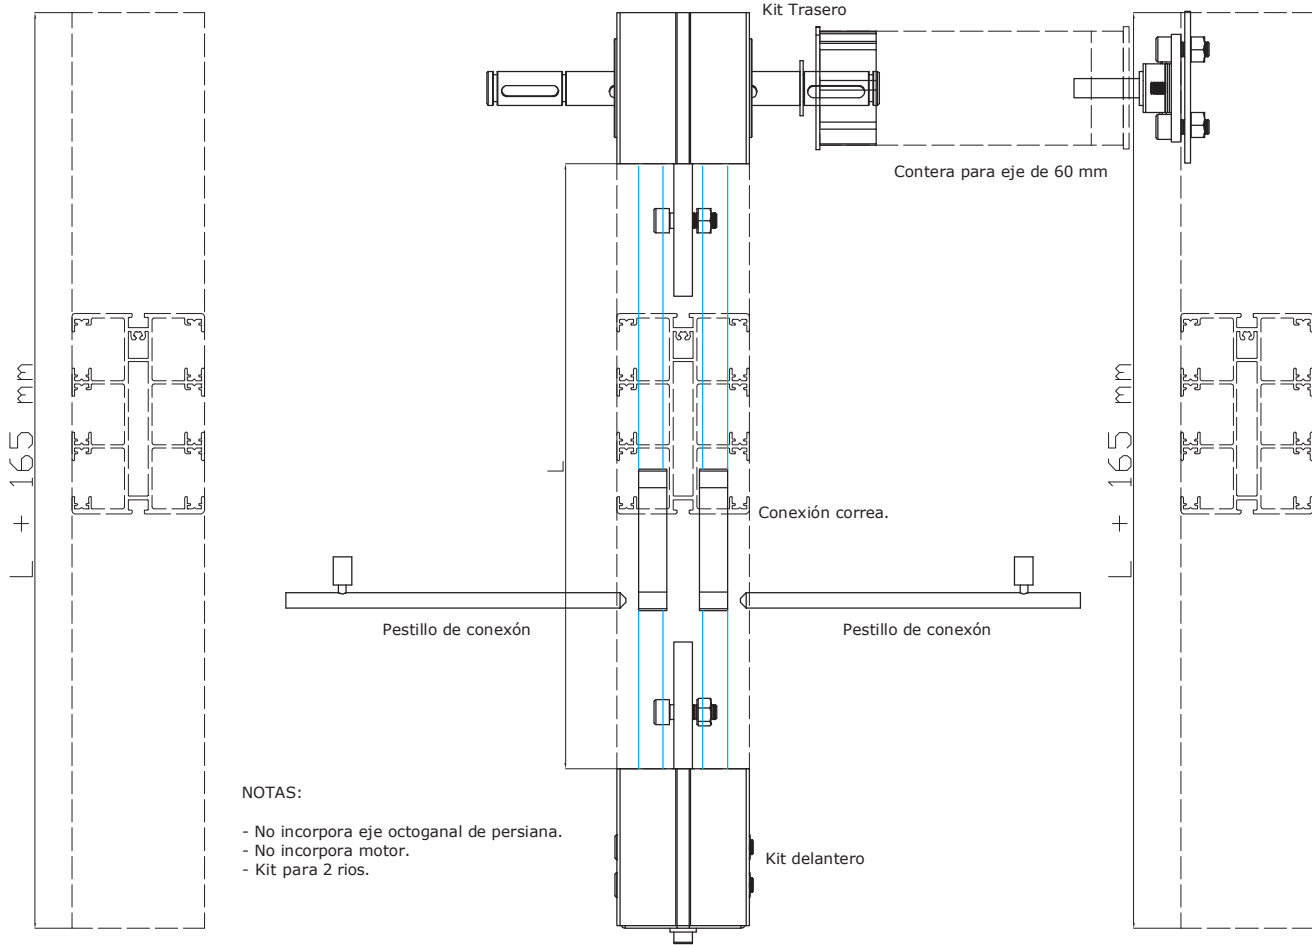

Techo - Detalles.

TECHO MOVIL - DESGLOSE DE ACCESORIOS.

TECHO MÓVIL - DETALLE ACRISTALAMIENTO.

ESCALA 1/4

TECHO MOVIL - DETALLE KIT MOTORIZACIÓN.

SECCIÓN FRONTAL

NOTAS:

- No incorpora eje octogonal de persiana.
- No incorpora motor.
- Kit para 2 rios.

VISTA SUPERIOR

VISTA LATERAL

Techo - Detalles.

TECHO MOVIL Y FIJO - POSIBILIDADES.

- TECHO 5 CARRILES

- TECHO 4 CARRILES

- TECHO 3 CARRILES

- TECHO FIJO 3 CARRILES