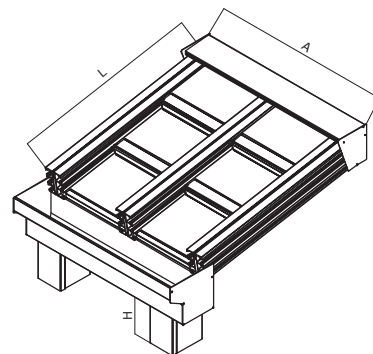

Junta para hoja de vidrio
(perfil 18257)
25167

Contera eje de 70 mm
9611

Correa motor techo
9610

kit motor techo 2 rios
9600

Techo - Secciones y cortes 3 carriles. Apertura 66%.

TECHO MOVIL - 3 CARRILES.

TECHO MOVIL - 3 CARRILES, APERTURA MANUAL.