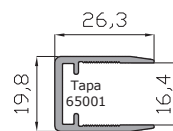

Acople viga lateral
(medida 6.5 metros)
17921

Cobija
(medidas 6.5 metros)
17786

Acople viga
(medidas 6.5 metros)
17922

Perfil H 16
(medidas 6.5 metros)
70520

Hoja
(medidas 6.5 metros)
17787

Hoja acristalar
(medidas 6.5 metros)
18257