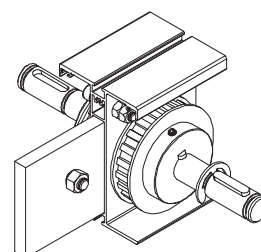

Junta hoja hoja
82115

Junta canal
(perfil 17783)
25166

Rail Nylon
4422

Tornillo Taladro
(5.5x75 panel 52 mm)
85284

Tornillo Taladro
(5.5x112 panel 82 mm)
85285

Goma superior
(para perfil 70521)
50026

Goma base
(para perfil 70521)
50025

Junta para hoja de vidrio
(perfil 18257)
25167

Contera eje de 70 mm
9611

Correa motor techo
9610

kit motor techo 2 rios
9600

Techo - Secciones y cortes 3 carriles. Apertura 66%.

TECHO MOVIL - 3 CARRILES.

TECHO MOVIL - 3 CARRILES, APERTURA MANUAL.