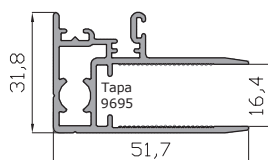

Techo - Relación de Perfiles.

Viga 4 carriles
(medidas 5.5 y 6.5 metros)
17930

Viga 3 carriles
(medidas 4.5 y 6.5 metros)
17784

Viga lateral 3 carriles
(medida 6.5 metros)
17920

Tapeta viga
(medida 6.5 metros)
15654

Acople viga lateral
(medida 6.5 metros)
17921

Cobija
(medidas 6.5 metros)
17786

Acople viga
(medidas 6.5 metros)
17922

Perfil H 16
(medidas 6.5 metros)
70520

Hoja
(medidas 6.5 metros)
17787

Hoja acristalar
(medidas 6.5 metros)
18257