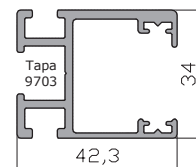

Techo - Relación de Perfiles.

Viga 4 carriles
(medidas 5.5 y 6.5 metros)
17930

Viga 3 carriles
(medidas 4.5 y 6.5 metros)
17784

Viga lateral 3 carriles
(medida 6.5 metros)
17920

Tapeta viga
(medida 6.5 metros)
15654

Acople viga lateral
(medida 6.5 metros)
17921

Cobija
(medidas 6.5 metros)
17786

Acople viga
(medidas 6.5 metros)
17922

Perfil H 16
(medidas 6.5 metros)
70520

Hoja
(medidas 6.5 metros)
17787

Hoja acristalar
(medidas 6.5 metros)
18257