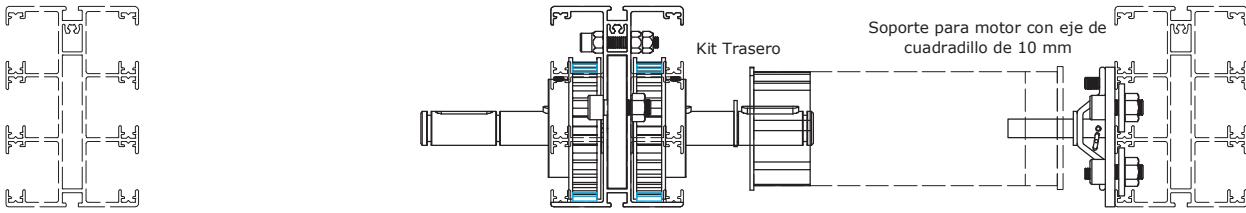

Techo - Detalles.

TECHO MOVIL - DESGLOSE DE ACCESORIOS.

TECHO MÓVIL - DETALLE ACRISTALAMIENTO.

ESCALA 1/4

TECHO MOVIL - DETALLE KIT MOTORIZACIÓN.

SECCIÓN FRONTAL

NOTAS:

- No incorpora eje octogonal de persiana.
- No incorpora motor.
- Kit para 2 rios.