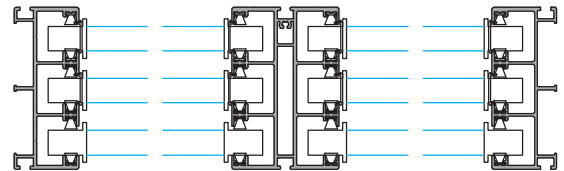

La posibilidad de aperturas de 50%, 66%, 75% y 80% de la superficie, este sistema proporciona ventilación y una total entrada de luz cenital.

Posee todo tipo de perfiles complementarios para facilitar la recogida y drenaje del agua de lluvia.