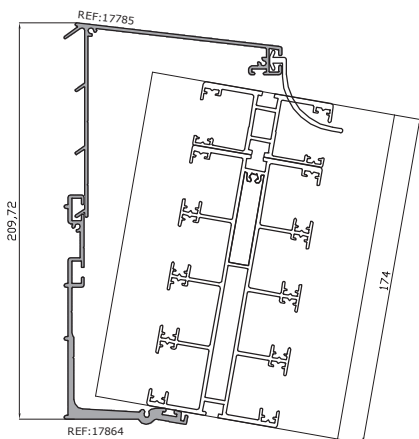

Techo - Detalles.

TECHO MOVIL - DESGLOSE DE ACCESORIOS.

TECHO MÓVIL - DETALLE ACRISTALAMIENTO.

ESCALA 1/4

TECHO MOVIL - DETALLE KIT MOTORIZACIÓN.

SECCIÓN FRONTAL

NOTAS:

- No incorpora eje octogonal de persiana.
- No incorpora motor.
- Kit para 2 rios.

VISTA SUPERIOR

VISTA LATERAL

Techo - Detalles.

TECHO MOVIL Y FIJO - POSIBILIDADES.

- TECHO 5 CARRILES

- TECHO 4 CARRILES

- TECHO 3 CARRILES

- TECHO FIJO 3 CARRILES