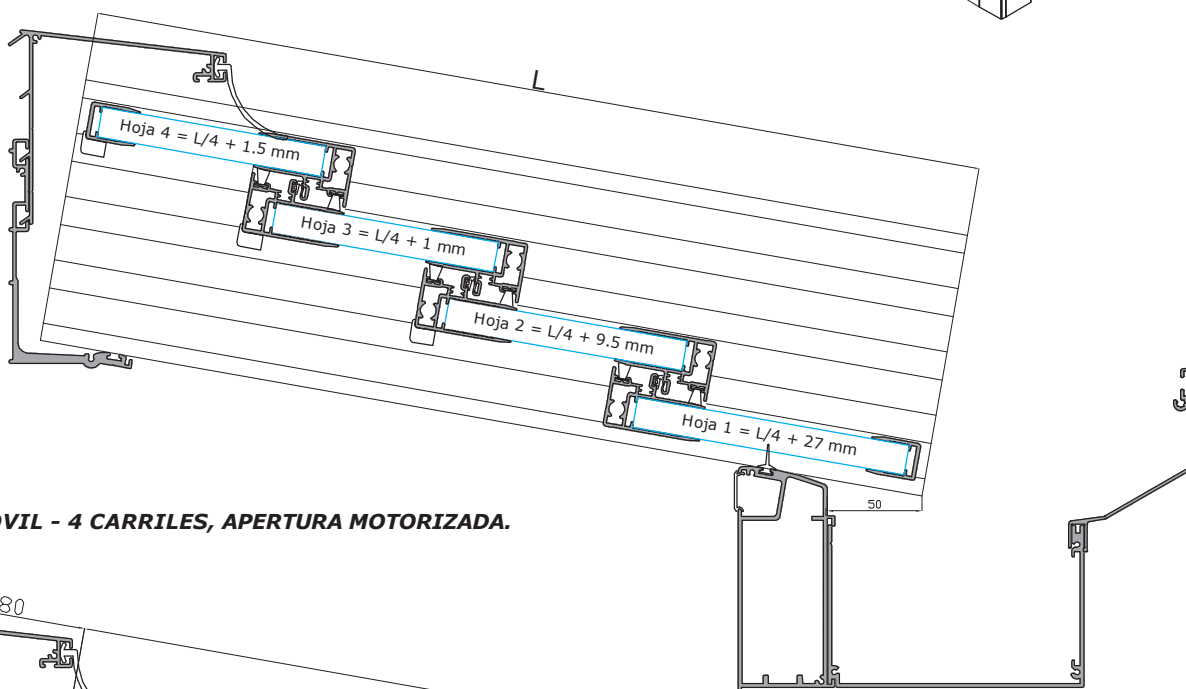

Junta para hoja de vidrio
(perfil 18257)
25167

Contera eje de 70 mm
9611

Correa motor techo
9610

kit motor techo 2 rios
9600

Techo - Secciones y cortes 3 carriles. Apertura 66%.

TECHO MOVIL - 3 CARRILES.

TECHO MOVIL - 3 CARRILES, APERTURA MANUAL.

TECHO MOVIL - 3 CARRILES, APERTURA MOTORIZADA.

NOTAS:

- Cortar vigas con kit de motorización en medida L
- Cortar vigas sin kit de motorización en medida L + 165 mm.

Techo - Secciones y cortes 4 carriles. Apertura 75%.

TECHO MOVIL - 4 CARRILES.

TECHO MOVIL - 4 CARRILES, APERTURA MANUAL.

TECHO MOVIL - 4 CARRILES, APERTURA MOTORIZADA.

NOTAS:

- Cortar vigas con kit de motorización en medida L
- Cortar vigas sin kit de motorización en medida L + 165 mm.