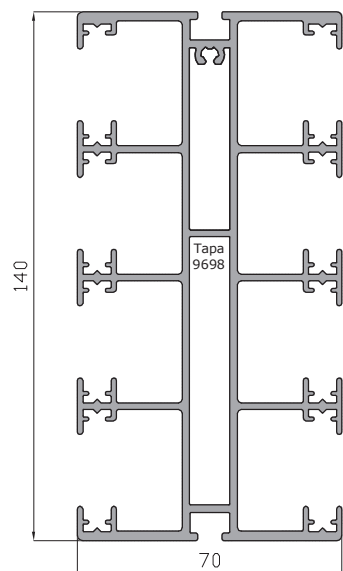

Sección Vertical

Sección Horizontal

DATOS TÉCNICOS

- La **pendiente recomendada** es de un mínimo del 15%.
- Las **luces máximas** sin refuerzos ni apoyos son de 5 metros para policarbonato y 3.5 metros con acristalamiento.
- El **ancho recomendado** entre calles es de 1 metro con vidrio y 1.2 metros con policarbonato.
- **Posibilidad de relleno** con vidrios laminados 3+3 y 4+4 mm, vidrios templados de 6 y 8 mm, policarbonato celular de 16 mm y panel sandwich de 16 mm.
- Perfiles en aleación aluminio 6063 T5 con **espesores** de hasta 3 mm en algunas de sus geometrias.
- **Acabados** en lacado RAL brillo y mate, imitación efecto madera y anodizados.
- **Estanqueidad**, con felpudos tipo film seal con lamina plastica central y juntas de EPDM.

Techo - Relación de Perfiles.

Viga 4 carriles
(medidas 5.5 y 6.5 metros)
17930

Viga 3 carriles
(medidas 4.5 y 6.5 metros)
17784

Viga lateral 3 carriles
(medida 6.5 metros)
17920

Tapeta viga
(medida 6.5 metros)
15654

Acople viga lateral
(medida 6.5 metros)
17921

Cobija
(medidas 6.5 metros)
17786

Acople viga
(medidas 6.5 metros)
17922

Perfil H 16
(medidas 6.5 metros)
70520

Hoja
(medidas 6.5 metros)
17787

Hoja acristalar
(medidas 6.5 metros)
18257