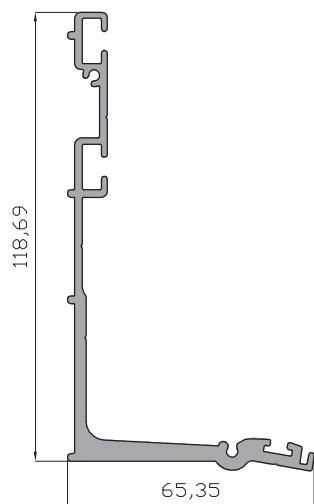

Soporte cobija
(medidas 6.5 metros)
17864