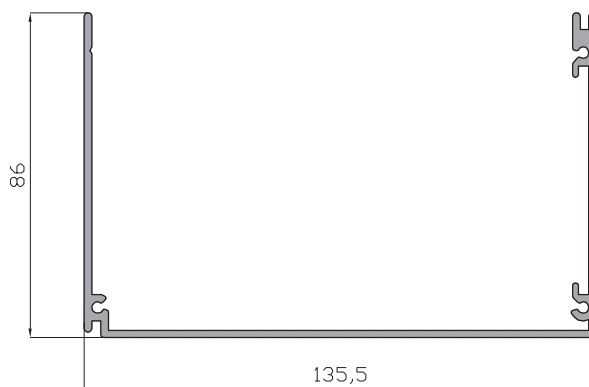

Canal
(medidas 6.5 metros)
17790