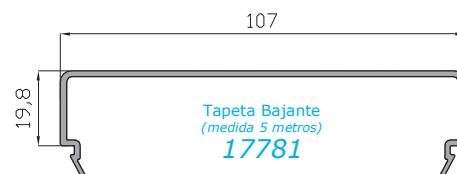

Canal
(medidas 6.5 metros)
17790

Soporte
(medidas 6.5 metros)
17791

Remate canal
(medida 6.5 metros)
17782

Remate canal curvo
(medida 6.5 metros)
20299

Tapeta Bajante
(medida 5 metros)
17781

Bajante
(medida 5 metros)
17780