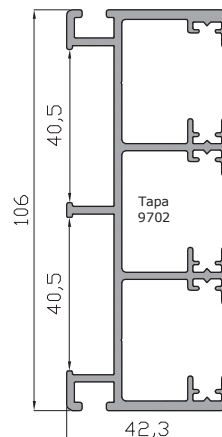

Sección Vertical

Sección Horizontal

DATOS TÉCNICOS

- La **pendiente recomendada** es de un mínimo del 15%.
- Las **luces máximas** sin refuerzos ni apoyos son de 5 metros para policarbonato y 3.5 metros con acristalamiento.
- El **ancho recomendado** entre calles es de 1 metro con vidrio y 1.2 metros con policarbonato.
- **Posibilidad de relleno** con vidrios laminados 3+3 y 4+4 mm, vidrios templados de 6 y 8 mm, policarbonato celular de 16 mm y panel sandwich de 16 mm.
- Perfiles en aleación aluminio 6063 T5 con **espesores** de hasta 3 mm en algunas de sus geometrias.
- **Acabados** en lacado RAL brillo y mate, imitación efecto madera y anodizados.
- **Estanqueidad**, con felpudos tipo film seal con lamina plastica central y juntas de EPDM.

Techo - Relación de Perfiles.

Viga 4 carriles
(medidas 5.5 y 6.5 metros)
17930

Viga 3 carriles
(medidas 4.5 y 6.5 metros)
17784

Viga lateral 3 carriles
(medida 6.5 metros)
17920

Tapeta viga
(medida 6.5 metros)
15654

Acople viga lateral
(medida 6.5 metros)
17921

Cobija
(medidas 6.5 metros)
17786

Acople viga
(medidas 6.5 metros)
17922

Perfil H 16
(medidas 6.5 metros)
70520

Hoja
(medidas 6.5 metros)
17787

Hoja acristalar
(medidas 6.5 metros)
18257