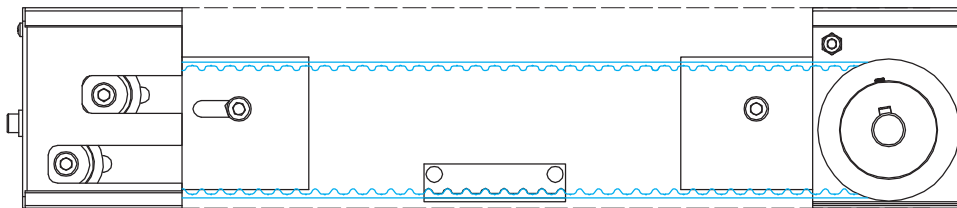

Techo - Detalles.

TECHO MOVIL - DESGLOSE DE ACCESORIOS.

TECHO MÓVIL - DETALLE ACRISTALAMIENTO.

ESCALA 1/4

TECHO MOVIL - DETALLE KIT MOTORIZACIÓN.

SECCIÓN FRONTAL

NOTAS:

- No incorpora eje octogonal de persiana.
- No incorpora motor.
- Kit para 2 rios.

VISTA SUPERIOR

VISTA LATERAL

Techo - Detalles.

TECHO MOVIL Y FIJO - POSIBILIDADES.

- TECHO 5 CARRILES

- TECHO 4 CARRILES

- TECHO 3 CARRILES

- TECHO FIJO 3 CARRILES