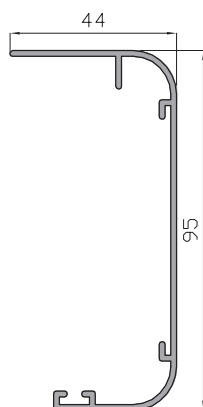

Sección Vertical

Sección Horizontal

DATOS TÉCNICOS

- La **pendiente recomendada** es de un mínimo del 15%.
- Las **luces máximas** sin refuerzos ni apoyos son de 5 metros para policarbonato y 3.5 metros con acristalamiento.
- El **ancho recomendado** entre calles es de 1 metro con vidrio y 1.2 metros con policarbonato.
- **Posibilidad de relleno** con vidrios laminados 3+3 y 4+4 mm, vidrios templados de 6 y 8 mm, policarbonato celular de 16 mm y panel sandwich de 16 mm.
- Perfiles en aleación aluminio 6063 T5 con **espesores** de hasta 3 mm en algunas de sus geometrias.
- **Acabados** en lacado RAL brillo y mate, imitación efecto madera y anodizados.
- **Estanqueidad**, con felpudos tipo film seal con lamina plastica central y juntas de EPDM.

Acople viga lateral
(medida 6.5 metros)
17921

Cobija
(medidas 6.5 metros)
17786

Acople viga
(medidas 6.5 metros)
17922

Perfil H 16
(medidas 6.5 metros)
70520

Hoja
(medidas 6.5 metros)
17787

Hoja acristalar
(medidas 6.5 metros)
18257

Canal
(medidas 6.5 metros)
17790

Soporte
(medidas 6.5 metros)
17791

Remate canal
(medida 6.5 metros)
17782

Remate canal curvo
(medida 6.5 metros)
20299

Tapeta Bajante
(medida 5 metros)
17781

Bajante
(medida 5 metros)
17780

Embellecedor 52 mm
(medida 6.5 metros)
70504

Embellecedor 82 mm
(medida 6.5 metros)
70503

Redondo autorroscable de 30
(medida 6.5 metros)
55095

U 20x20
(medida 6.5 metros)
50196

Perfil unión panel
(medida 6.5 metros)
70521