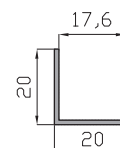

U 20x20
(medida 6.5 metros)
50196