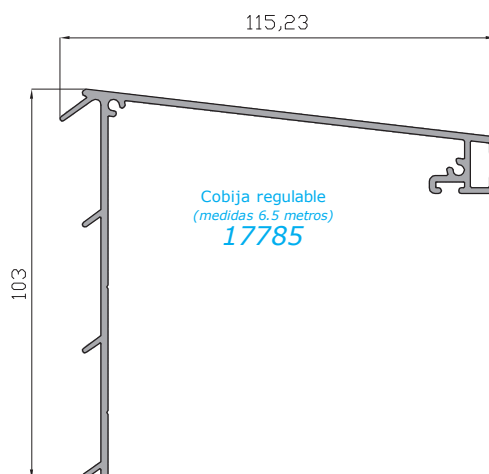

Cobija regulable
(medidas 6.5 metros)
17785