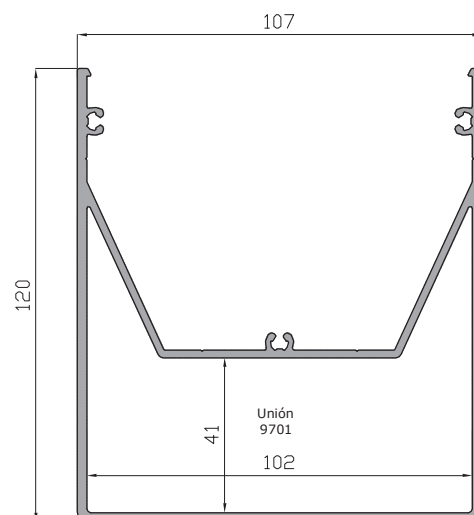

Acople viga lateral
(medida 6.5 metros)
17921

Cobija
(medidas 6.5 metros)
17786

Acople viga
(medidas 6.5 metros)
17922

Perfil H 16
(medidas 6.5 metros)
70520

Hoja
(medidas 6.5 metros)
17787

Hoja acristalar
(medidas 6.5 metros)
18257

Canal
(medidas 6.5 metros)
17790

Soporte
(medidas 6.5 metros)
17791

Remate canal
(medida 6.5 metros)
17782

Remate canal curvo
(medida 6.5 metros)
20299

Tapeta Bajante
(medida 5 metros)
17781

Bajante
(medida 5 metros)
17780

Embellecedor 52 mm
(medida 6.5 metros)
70504

Embellecedor 82 mm
(medida 6.5 metros)
70503

Redondo autorroscable de 30
(medida 6.5 metros)
55095

U 20x20
(medida 6.5 metros)
50196

Perfil unión panel
(medida 6.5 metros)
70521