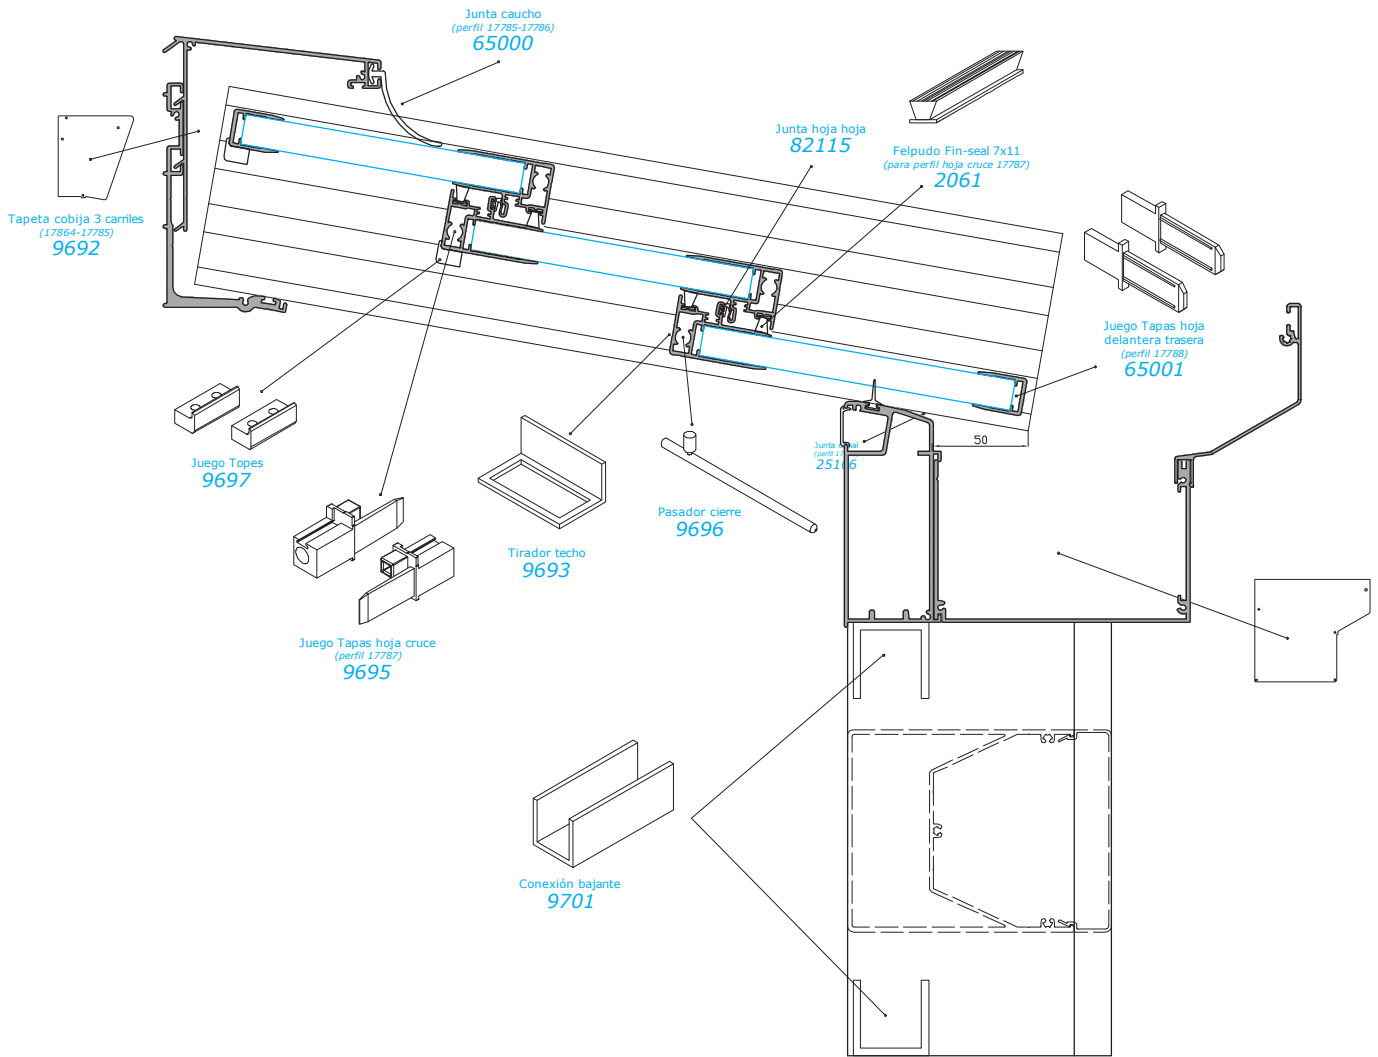

Techo - Detalles.

TECHO MOVIL - DESGLOSE DE ACCESORIOS.