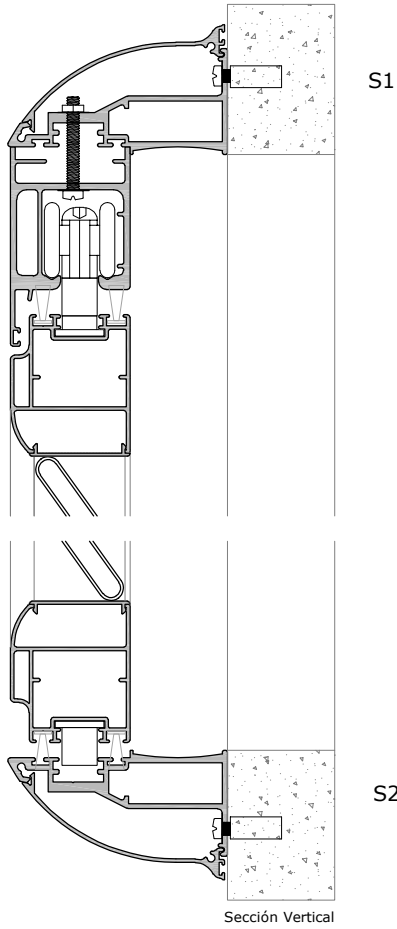

Extramuro - Relación de Accesorios.

Escuadra Hoja Plegable Cala
10370

Patin Extramuro Mallorca
8003

Cierre Embutido Doble Acción Cala
20297

Cremona Plana Cala
1056

Bloque de Transmisión
2379

Bulón de Cierre
21064

Goma Ext. Omega-GI-Cala
4041

Pasador Puntero Cala
8005

Kit Cierre Extramuro Mallorca
2215

Kit Tapa Corredera Extramuro
8733

Soporte Lama Fija
4043

Felpudo 8x15 FIN-SEAL
22043

Junta Tubular Plegable Cala
1037

PARA MÁS PERFILES Y ACCESORIOS CON LAMA FIJA O REGULABLE VER CATÁLOGO DE MALLORQUINA EUROPEA.

ESCALA 1/2

Extramuro - Secciones y Cortes.

Sección Horizontal 1 hoja

Sección Horizontal 2 hojas

ESCALA 1/3

EN CASO DE NECESITAR HOJAS DE CORTE O PLANOS DE DETALLE DEL SISTEMA
CONSULTAR CON EL EQUIPO COMERCIAL DE ALUMED