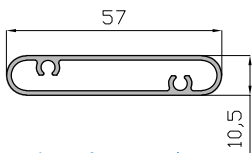

Sección Vertical

Sección Horizontal

OPCIONES DE APERTURA

Apertura 1 hoja.

Apertura 2 hojas.

Extramuro - Relación de Perfiles.

Marco Sup Plegable Cala
16562

Marco Corredera Mallorca
18733

Base Lama Troquelada
15441

Tapa Lama Troquelar
19138

Tapeta Lisa
18751

Perfil Base
18386

Lama Autorroscada
18752

Lama Mallorca Perla 70
14719

Media Lama de 57.5 mm
14720

Lama Fija Mallorca
2989

Extramuro - Relación de Accesorios.

Escuadra Hoja Plegable Cala
10370

Patin Extramuro Mallorca
8003

Cierre Embutido Doble Acción Cala
20297

Cremona Plana Cala
1056

Bloque de Transmisión
2379

Bulón de Cierre
21064