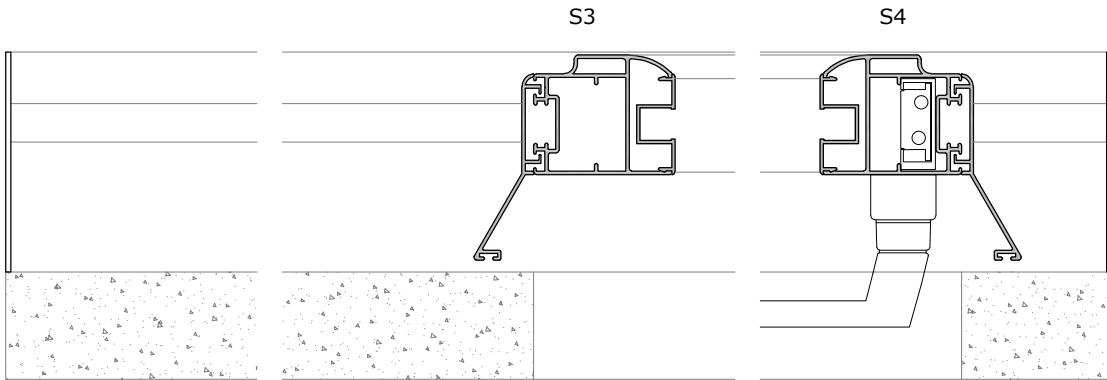

PARA MÁS PERFILES Y ACCESORIOS CON LAMA FIJA O REGULABLE VER CATÁLOGO DE MALLORQUINA EUROPEA.

ESCALA 1/2

Extramuro - Secciones y Cortes.

Sección Horizontal 1 hoja

Sección Horizontal 2 hojas

ESCALA 1/3

EN CASO DE NECESITAR HOJAS DE CORTE O PLANOS DE DETALLE DEL SISTEMA
CONSULTAR CON EL EQUIPO COMERCIAL DE ALUMED