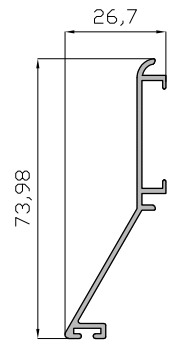

Tapeta Hoja Lateral Corredera Mallorca
18735