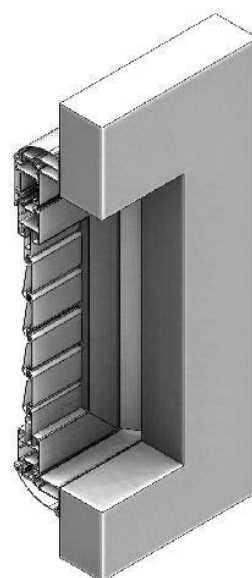

CONTROL
SOLAR
ALUMED

ALU
MED

Serie Control Solar

EXTRAMURO

- Sistema corredera extramuro para mallorquinas.
- Apertura desde el interior y exterior.
- Variedad de lamas fijas y móviles.
- Escuadras en extrusión de aluminio.
- Escuadras de alineación en acero inox.
- Compatibilidad con otras series de Alumed.
- Variedad de soluciones en obra.
- Perfilaría de aluminio aleación 6063-T5

Sección Vertical

Sección Horizontal

OPCIONES DE APERTURA

Apertura 1 hoja.

Apertura 2 hojas.

Extramuro - Relación de Perfiles.

Marco Sup Plegable Cala
16562

Marco Corredera Mallorca
18733