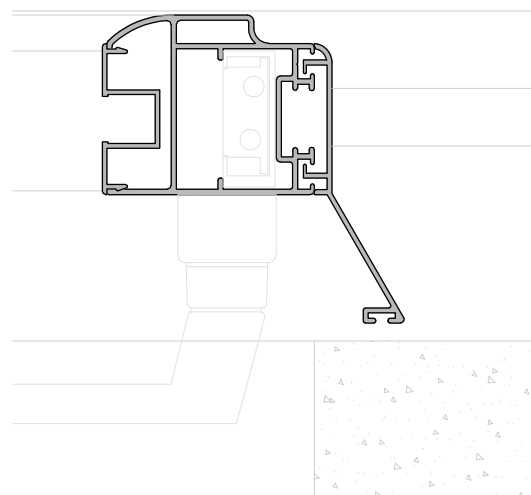

CONTROL
SOLAR
ALUMED

ALU
MED

Serie Control Solar

EXTRAMURO

- Sistema corredera extramuro para mallorquinas.
- Apertura desde el interior y exterior.
- Variedad de lamas fijas y móviles.
- Escuadras en extrusión de aluminio.
- Escuadras de alineación en acero inox.
- Compatibilidad con otras series de Alumed.
- Variedad de soluciones en obra.
- Perfilaría de aluminio aleación 6063-T5

Sección Vertical

Sección Horizontal

OPCIONES DE APERTURA

Apertura 1 hoja.

Apertura 2 hojas.

Extramuro - Relación de Perfiles.

Marco Sup Plegable Cala
16562

Marco Corredera Mallorca
18733

Tapeta Marco Corredera Mallorca
18734

Tapeta Hoja Lateral Corredera Mallorca
18735

Hoja Mallorq. Plegable Cala
16567

Hoja Curva Mallorca Plegable Cala
15679

Zócalo de 50 MM
14723

Perfil Cierre Plegable Cala
16568