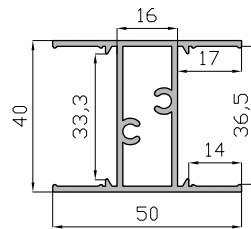

Sección Vertical

Sección Horizontal

OPCIONES DE APERTURA

Apertura 1 hoja.

Apertura 2 hojas.

Extramuro - Relación de Perfiles.

Marco Sup Plegable Cala
16562

Marco Corredera Mallorca
18733

Tapeta Marco Corredera Mallorca
18734

Tapeta Hoja Lateral Corredera Mallorca
18735

Hoja Mallorq. Plegable Cala
16567

Hoja Curva Mallorca Plegable Cala
15679

Zócalo de 50 MM
14723

Perfil Cierre Plegable Cala
16568

PARA MÁS PERFILES Y ACCESORIOS CON LAMA FIJA O REGULABLE VER CATÁLOGO DE MALLORQUINA EUROPEA.

ESCALA 1/2

Extramuro - Secciones y Cortes.

Sección Horizontal 1 hoja

Sección Horizontal 2 hojas

ESCALA 1/3

EN CASO DE NECESITAR HOJAS DE CORTE O PLANOS DE DETALLE DEL SISTEMA
CONSULTAR CON EL EQUIPO COMERCIAL DE ALUMED