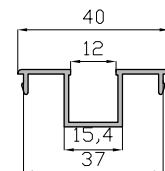

Perfil Base
18386