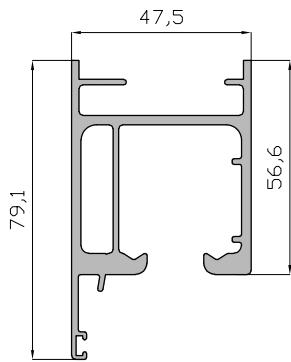

Sección Vertical

Sección Horizontal

OPCIONES DE APERTURA

Apertura 1 hoja.

Apertura 2 hojas.

Extramuro - Relación de Perfiles.

Marco Sup Plegable Cala
16562

Marco Corredera Mallorca
18733

Tapeta Marco Corredera Mallorca
18734

Tapeta Hoja Lateral Corredera Mallorca
18735

Hoja Mallorq. Plegable Cala
16567

Hoja Curva Mallorca Plegable Cala
15679

Zócalo de 50 MM
14723

Perfil Cierre Plegable Cala
16568

PARA MÁS PERFILES Y ACCESORIOS CON LAMA FIJA O REGULABLE VER CATÁLOGO DE MALLORQUINA EUROPEA.

ESCALA 1/2

Extramuro - Secciones y Cortes.

Sección Horizontal 1 hoja

Sección Horizontal 2 hojas

ESCALA 1/3

EN CASO DE NECESITAR HOJAS DE CORTE O PLANOS DE DETALLE DEL SISTEMA
CONSULTAR CON EL EQUIPO COMERCIAL DE ALUMED