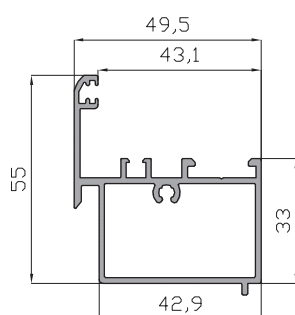

OPCIONES DE APERTURA

Fijo

Practicable 2 hojas
Apert. Ext.

Practicable

Practicable
Aper. Ext.

Practicable 2 hojas

Practicable 2 hojas
Apert. Ext.

Alumed 58 - Relación de Perfiles.

Marco Puerta A58
85811

Hoja Redondo A58
85841

Marco puerta coplanar A58
85821

Hoja Extra apert. Int A58
85823

Hoja Apertura Int. A58
85813

Hoja Apertura Ext. A58
85814

Inversor A58
85805

Hoja Extra apert. Ext A58
85824

Zocalo Hoja A58
85828

Suplemento vaivén A58
85818

Hoja Vaiven A58
85817

Suplemento Apert. Int A58
85810

Portaburlete A58
85819

Tapa suplemento A58
85807

Suplemento Apert. Ext A58
85820

Zocalo A58
85827