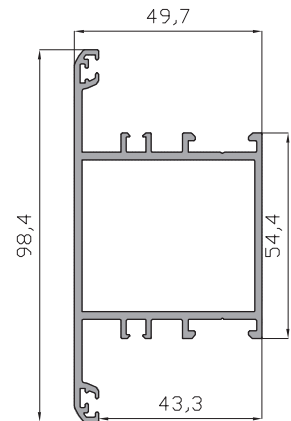

Zocalo Hoja A58
85828

Suplemento vaivén A58
85818

Hoja Vaiven A58
85817

Suplemento Apert. Int A58
85810

Portaburlete A58
85819

Tapa suplemento A58
85807

Suplemento Apert. Ext A58
85820

Zocalo A58
85827

Remate inferior A58
85809

Alumed 58 - Relación de Perfiles.

Travesaño Extra A58
85822

Travesaño A58
85832

Travesaño A58
85812

Travesaño Reforzado A58
85852

Viente aguas
14291

Solape 40 mm
5563

Travesaño Redondo A58
85842

Junquillos.

Junquillo 36 MM	Junquillo 31 MM	Junquillo 26 MM	Junquillo 20 MM
92001	92002	92003	92004
Junquillo 16 MM	Junquillo 12 MM	Junquillo 8 MM	Junquillo 3.5 MM
92005	92006	92007	92008

ALUMED 58 - PUERTA DE 1 HOJA

HOJA DE CORTE

Puerta de 1 hoja

POSICIÓN	DESCRIPCIÓN	REF	FÓRMULA	CORTE
Hor/Vert	Marco Puerta	85811	A , H	∇_{2+2}
Vertical	Hoja Puerta	85813	H - 66 mm	∇_2
Horizontal	Hoja Puerta	85813	H - 118.5 mm	∇_2