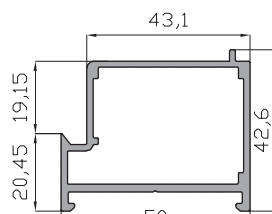

OPCIONES DE APERTURA

Fijo

Practicable 2 hojas
Apert. Ext.

Practicable

Practicable
Aper. Ext.

Practicable 2 hojas

Practicable 2 hojas
Apert. Ext.

Alumed 58 - Relación de Perfiles.

Marco Puerta A58
85811

Hoja Redondo A58
85841

Marco puerta coplanar A58
85821

Hoja Extra apert. Int A58
85823

Hoja Apertura Int. A58
85813

Hoja Apertura Ext. A58
85814

Inversor A58
85805

Hoja Extra apert. Ext A58
85824

Zocalo Hoja A58
85828

Suplemento vaivén A58
85818

Hoja Vaiven A58
85817

Suplemento Apert. Int A58
85810

Portaburlete A58
85819

Tapa suplemento A58
85807

Suplemento Apert. Ext A58
85820

Zocalo A58
85827