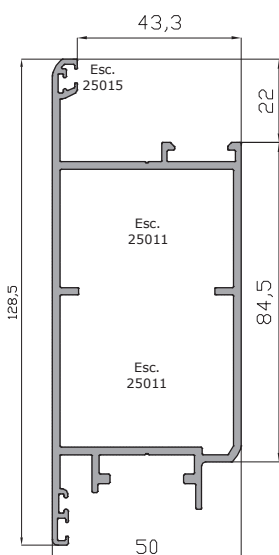

OPCIONES DE APERTURA

Fijo

Practicable 2 hojas
Apert. Ext.

Practicable

Practicable
Aper. Ext.

Practicable 2 hojas

Practicable 2 hojas
Apert. Ext.

Alumed 58 - Relación de Perfiles.

Marco Puerta A58
85811

Hoja Redondo A58
85841

Marco puerta coplanar A58
85821

Hoja Extra apert. Int A58
85823

Hoja Apertura Int. A58
85813

Hoja Apertura Ext. A58
85814

Inversor A58
85805

Hoja Extra apert. Ext A58
85824

Zocalo Hoja A58
85828

Suplemento vaivén A58
85818

Hoja Vaiven A58
85817

Suplemento Apert. Int A58
85810

Portaburlete A58
85819

Tapa suplemento A58
85807

Suplemento Apert. Ext A58
85820

Zocalo A58
85827

ALUMED 58 - PUERTA DE 1 HOJA

HOJA DE CORTE

Puerta de 1 hoja

POSICIÓN	DESCRIPCIÓN	REF	FÓRMULA	CORTE
Hor/Vert	Marco Puerta	85811	A , H	∇_{2+2}
Vertical	Hoja Puerta	85813	H - 66 mm	∇_2
Horizontal	Hoja Puerta	85813	H - 118.5 mm	∇_2