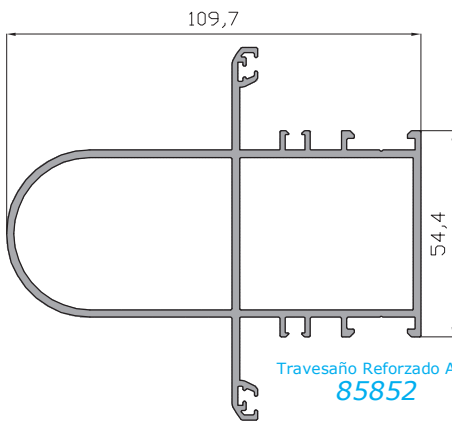

Zocalo Hoja A58
85828

Suplemento vaivén A58
85818

Hoja Vaiven A58
85817

Suplemento Apert. Int A58
85810

Portaburlete A58
85819

Tapa suplemento A58
85807

Suplemento Apert. Ext A58
85820

Zocalo A58
85827

Remate inferior A58
85809

Alumed 58 - Relación de Perfiles.

Travesaño Extra A58
85822

Travesaño A58
85832

Travesaño A58
85812

Travesaño Reforzado A58
85852

Viente aguas
14291

Solape 40 mm
5563

Travesaño Redondo A58
85842

Junquillos.

Junquillo 36 MM	Junquillo 31 MM	Junquillo 26 MM	Junquillo 20 MM
92001	92002	92003	92004
Junquillo 16 MM	Junquillo 12 MM	Junquillo 8 MM	Junquillo 3.5 MM
92005	92006	92007	92008