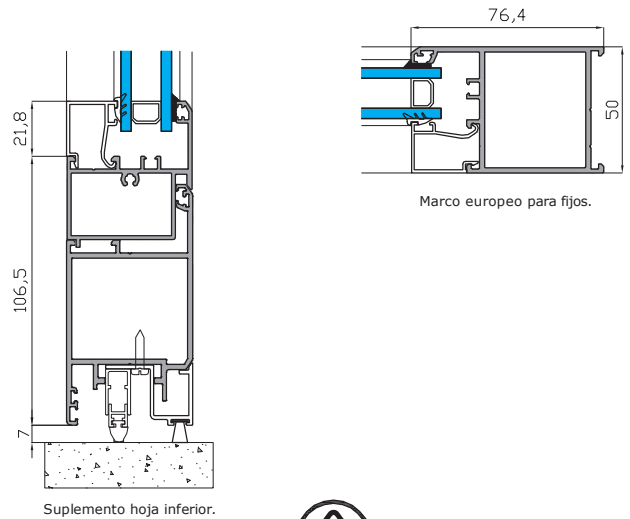

Eje standart
82215

Eje intercambiable
(consultar medidas)
82216

Cierrapuertas 300 kg
82217

Placa recubrimiento 300 kg
82218

Cierrapuertas 120 kg
82219

Placa recubrimiento 120 kg
82220

Alumed 58 - Secciones y Cortes.

ALUMED 58 - PUERTA DE 1 HOJA

HOJA DE CORTE

Puerta de 1 hoja

POSICIÓN	DESCRIPCIÓN	REF	FÓRMULA	CORTE
Hor/Vert	Marco Puerta	85811	A , H	∇_{2+2}
Vertical	Hoja Puerta	85813	H - 66 mm	∇_2
Horizontal	Hoja Puerta	85813	H - 118.5 mm	∇_2

AVISO: Las medidas y cantidades de esta página son orientativas. ALUMED no se hace responsable de posibles errores que se produzcan al utilizar estos datos.

Alumed 58 - Detalles

ESCALA 1/3

ALUMED

ALUMINIUM SYSTEMS