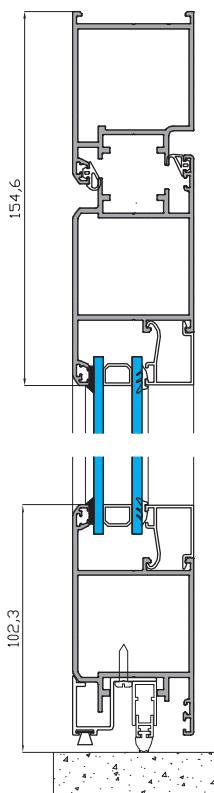

OPCIONES DE APERTURA

Fijo

Practicable 2 hojas
Apert. Ext.

Practicable

Practicable
Aper. Ext.

Practicable 2 hojas

Practicable 2 hojas
Apert. Ext.