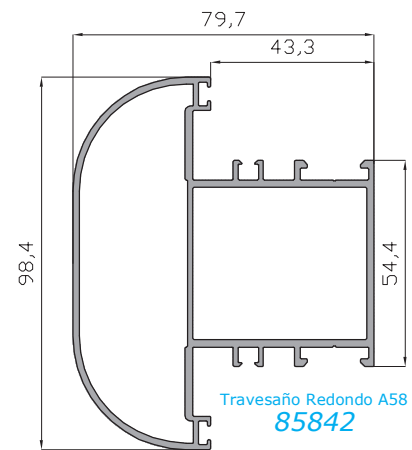

Zocalo Hoja A58
85828

Suplemento vaivén A58
85818

Hoja Vaiven A58
85817

Suplemento Apert. Int A58
85810

Portaburlete A58
85819

Tapa suplemento A58
85807

Suplemento Apert. Ext A58
85820

Zocalo A58
85827

Remate inferior A58
85809

Alumed 58 - Relación de Perfiles.

Travesaño Extra A58
85822

Travesaño A58
85832

Travesaño A58
85812

Travesaño Reforzado A58
85852

Viente aguas
14291

Solape 40 mm
5563

Travesaño Redondo A58
85842

Junquillos.

Junquillo 36 MM	Junquillo 31 MM	Junquillo 26 MM	Junquillo 20 MM
92001	92002	92003	92004
Junquillo 16 MM	Junquillo 12 MM	Junquillo 8 MM	Junquillo 3.5 MM
92005	92006	92007	92008