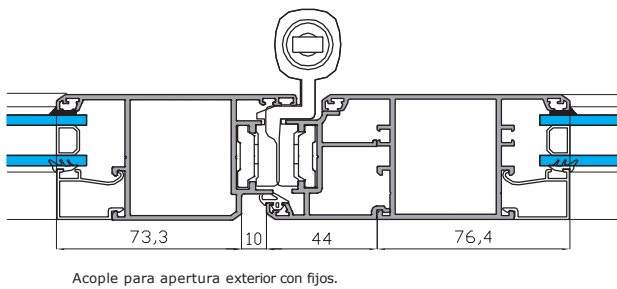

ALUMED 58 - PUERTA DE 1 HOJA

HOJA DE CORTE

Puerta de 1 hoja

POSICIÓN	DESCRIPCIÓN	REF	FÓRMULA	CORTE
Hor/Vert	Marco Puerta	85811	A , H	∇_{2+2}
Vertical	Hoja Puerta	85813	H - 66 mm	∇_2
Horizontal	Hoja Puerta	85813	H - 118.5 mm	∇_2

AVISO: Las medidas y cantidades de esta página son orientativas. ALUMED no se hace responsable de posibles errores que se produzcan al utilizar estos datos.

Alumed 58 - Detalles

ESCALA 1/3

ALUMED

ALUMINIUM SYSTEMS