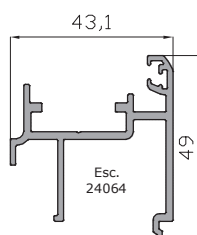

Zocalo Hoja A58
85828

Suplemento vaivén A58
85818

Hoja Vaiven A58
85817

Suplemento Apert. Int A58
85810

Portaburlete A58
85819

Tapa suplemento A58
85807

Suplemento Apert. Ext A58
85820

Zocalo A58
85827

Remate inferior A58
85809

Alumed 58 - Relación de Perfiles.

Travesaño Extra A58
85822

Travesaño A58
85832

Travesaño A58
85812

Travesaño Reforzado A58
85852

Viente aguas
14291

Solape 40 mm
5563