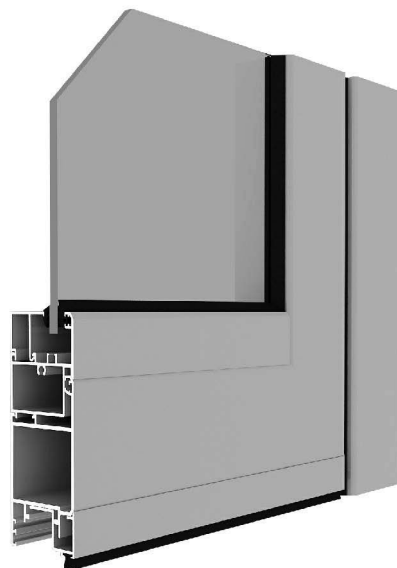

ALUMED

ALUMINIUM SYSTEMS

01-02-2020

Serie abisagradas

ALUMED 58

- Posibilidad de cierra puertas oculto.
- Cerradura automática con cilindro de seguridad.
- Apertura interior / exterior.
- Opción de vaiven.
- Juntas de EPDM.
- Felpudo Fin-Seal
- Escuadra de extrusión de aluminio.
- Compatibilidad con otras series de Alumed.
- Variedad de soluciones en obra.
- Sistema recomendado para puertas y escaparates.

OPCIONES DE APERTURA

Fijo

Practicable 2 hojas
Apert. Ext.

Practicable

Practicable
Aper. Ext.

Practicable 2 hojas

Practicable 2 hojas
Apert. Ext.

Alumed 58 - Relación de Perfiles.