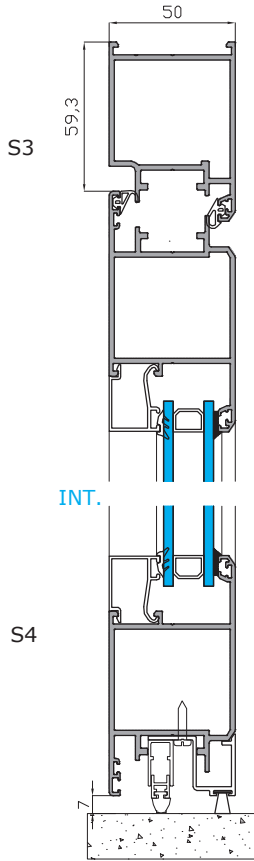

Marco Puerta A58
85811

Hoja Redondo A58
85841

Marco puerta coplanar A58
85821

Hoja Extra apert. Int A58
85823

Hoja Apertura Int. A58
85813

Hoja Apertura Ext. A58
85814

Inversor A58
85805

Hoja Extra apert. Ext A58
85824

Travesaño Redondo A58
85842

Junquillos.

Junquillo 36 MM	Junquillo 31 MM	Junquillo 26 MM	Junquillo 20 MM
92001	92002	92003	92004
Junquillo 16 MM	Junquillo 12 MM	Junquillo 8 MM	Junquillo 3.5 MM
92005	92006	92007	92008

Eje standart
82215

Eje intercambiable
(consultar medidas)
82216

Cierrapuertas 300 kg
82217

Placa recubrimiento 300 kg
82218

Cierrapuertas 120 kg
82219

Placa recubrimiento 120 kg
82220

Alumed 58 - Secciones y Cortes.

ALUMED 58 - PUERTA DE 1 HOJA

HOJA DE CORTE

Puerta de 1 hoja

POSICIÓN	DESCRIPCIÓN	REF	FÓRMULA	CORTE
Hor/Vert	Marco Puerta	85811	A , H	∇_{2+2}
Vertical	Hoja Puerta	85813	H - 66 mm	∇_2
Horizontal	Hoja Puerta	85813	H - 118.5 mm	∇_2