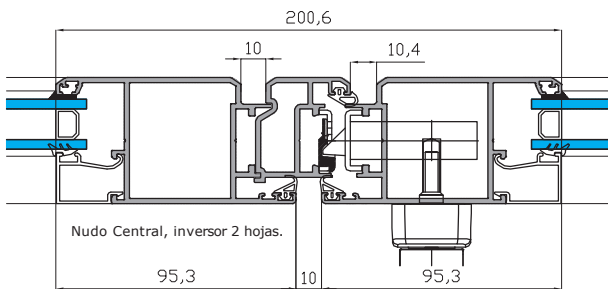

ALUMED 58 - PUERTA DE 1 HOJA

HOJA DE CORTE

Puerta de 1 hoja

POSICIÓN	DESCRIPCIÓN	REF	FÓRMULA	CORTE
Hor/Vert	Marco Puerta	85811	A , H	∇_{2+2}
Vertical	Hoja Puerta	85813	H - 66 mm	∇_2
Horizontal	Hoja Puerta	85813	H - 118.5 mm	∇_2

AVISO: Las medidas y cantidades de esta página son orientativas. ALUMED no se hace responsable de posibles errores que se produzcan al utilizar estos datos.

Alumed 58 - Detalles

ESCALA 1/3

ALUMED

ALUMINIUM SYSTEMS