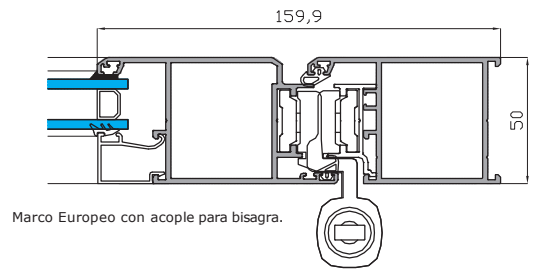

ALUMED 58 - PUERTA DE 1 HOJA

HOJA DE CORTE

Puerta de 1 hoja

POSICIÓN	DESCRIPCIÓN	REF	FÓRMULA	CORTE
Hor/Vert	Marco Puerta	85811	A , H	∇_{2+2}
Vertical	Hoja Puerta	85813	H - 66 mm	∇_2
Horizontal	Hoja Puerta	85813	H - 118.5 mm	∇_2

AVISO: Las medidas y cantidades de esta página son orientativas. ALUMED no se hace responsable de posibles errores que se produzcan al utilizar estos datos.

Alumed 58 - Detalles

ESCALA 1/3

ALUMED

ALUMINIUM SYSTEMS