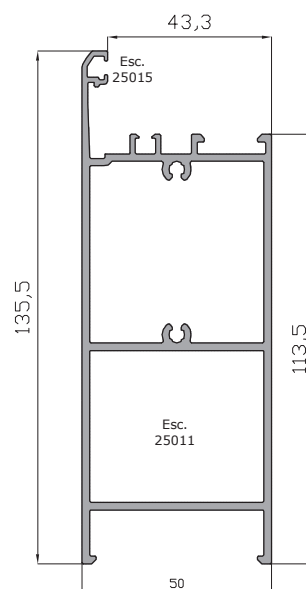

Zocalo Hoja A58
85828

Suplemento vaivén A58
85818

Hoja Vaiven A58
85817

Suplemento Apert. Int A58
85810

Portaburlete A58
85819

Tapa suplemento A58
85807

Suplemento Apert. Ext A58
85820

Zocalo A58
85827

Remate inferior A58
85809

Alumed 58 - Relación de Perfiles.

Travesaño Extra A58
85822

Travesaño A58
85832

Travesaño A58
85812

Travesaño Reforzado A58
85852

Viente aguas
14291

Solape 40 mm
5563

Travesaño Redondo A58
85842

Junquillos.

Junquillo 36 MM	Junquillo 31 MM	Junquillo 26 MM	Junquillo 20 MM
92001	92002	92003	92004
Junquillo 16 MM	Junquillo 12 MM	Junquillo 8 MM	Junquillo 3.5 MM
92005	92006	92007	92008

ALUMED 58 - PUERTA DE 1 HOJA

HOJA DE CORTE

Puerta de 1 hoja

POSICIÓN	DESCRIPCIÓN	REF	FÓRMULA	CORTE
Hor/Vert	Marco Puerta	85811	A , H	∇_{2+2}
Vertical	Hoja Puerta	85813	H - 66 mm	∇_2
Horizontal	Hoja Puerta	85813	H - 118.5 mm	∇_2