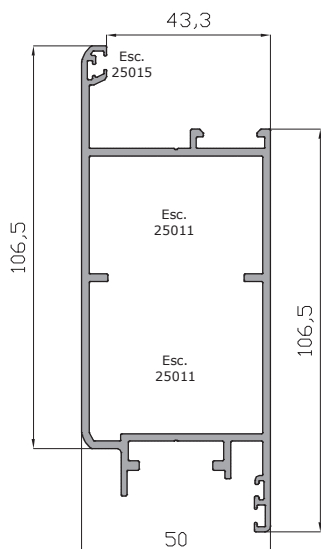

Hoja Extra apert. Int A58
85823