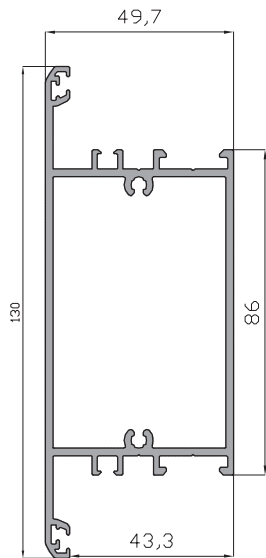

Zocalo Hoja A58
85828

Suplemento vaivén A58
85818

Hoja Vaiven A58
85817

Suplemento Apert. Int A58
85810

Portaburlete A58
85819

Tapa suplemento A58
85807

Suplemento Apert. Ext A58
85820

Zocalo A58
85827

Remate inferior A58
85809

Alumed 58 - Relación de Perfiles.

Travesaño Extra A58
85822

Travesaño A58
85832

Travesaño A58
85812

Travesaño Reforzado A58
85852

Viente aguas
14291

Solape 40 mm
5563

Travesaño Redondo A58
85842

Junquillos.

Junquillo 36 MM	Junquillo 31 MM	Junquillo 26 MM	Junquillo 20 MM
92001	92002	92003	92004
Junquillo 16 MM	Junquillo 12 MM	Junquillo 8 MM	Junquillo 3.5 MM
92005	92006	92007	92008

ALUMED 58 - PUERTA DE 1 HOJA

HOJA DE CORTE

Puerta de 1 hoja

POSICIÓN	DESCRIPCIÓN	REF	FÓRMULA	CORTE
Hor/Vert	Marco Puerta	85811	A , H	∇_{2+2}
Vertical	Hoja Puerta	85813	H - 66 mm	∇_2
Horizontal	Hoja Puerta	85813	H - 118.5 mm	∇_2