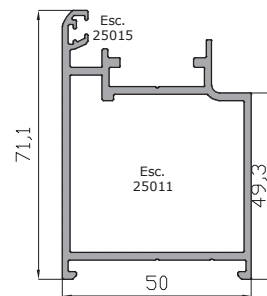

Marco puerta coplanar A58
85821