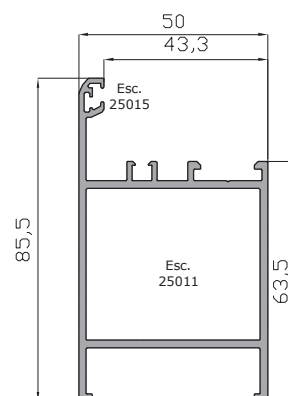

Marco Puerta A58
85811

Hoja Redondo A58
85841

Marco puerta coplanar A58
85821

Hoja Extra apert. Int A58
85823

Hoja Apertura Int. A58
85813

Hoja Apertura Ext. A58
85814

Inversor A58
85805

Hoja Extra apert. Ext A58
85824

Zocalo Hoja A58
85828

Suplemento vaivén A58
85818

Hoja Vaiven A58
85817

Suplemento Apert. Int A58
85810

Portaburlete A58
85819

Tapa suplemento A58
85807

Suplemento Apert. Ext A58
85820

Zocalo A58
85827