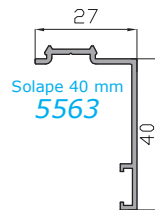

Remate inferior A58
85809

Alumed 58 - Relación de Perfiles.

Travesaño Extra A58
85822

Travesaño A58
85832

Travesaño A58
85812

Travesaño Reforzado A58
85852

Viente aguas
14291

Solape 40 mm
5563