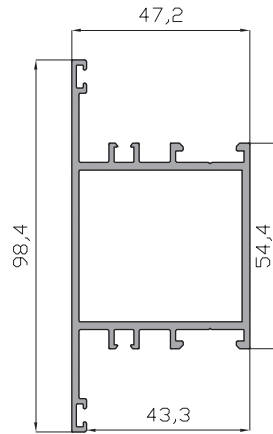

Zocalo Hoja A58
85828

Suplemento vaivén A58
85818

Hoja Vaiven A58
85817

Suplemento Apert. Int A58
85810

Portaburlete A58
85819

Tapa suplemento A58
85807

Suplemento Apert. Ext A58
85820

Zocalo A58
85827

Remate inferior A58
85809

Alumed 58 - Relación de Perfiles.

Travesaño Extra A58
85822

Travesaño A58
85832

Travesaño A58
85812

Travesaño Reforzado A58
85852

Viente aguas
14291

Solape 40 mm
5563

ALUMED 58 - PUERTA DE 1 HOJA

HOJA DE CORTE

Puerta de 1 hoja

POSICIÓN	DESCRIPCIÓN	REF	FÓRMULA	CORTE
Hor/Vert	Marco Puerta	85811	A , H	∇_{2+2}
Vertical	Hoja Puerta	85813	H - 66 mm	∇_2
Horizontal	Hoja Puerta	85813	H - 118.5 mm	∇_2