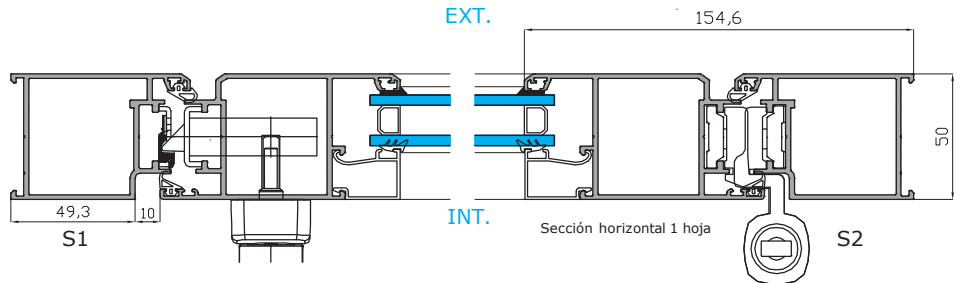

Eje standart
82215

Eje intercambiable
(consultar medidas)
82216

Cierrapuertas 300 kg
82217

Placa recubrimiento 300 kg
82218

Cierrapuertas 120 kg
82219

Placa recubrimiento 120 kg
82220

Alumed 58 - Secciones y Cortes.

ALUMED 58 - PUERTA DE 1 HOJA

HOJA DE CORTE

Puerta de 1 hoja

POSICIÓN	DESCRIPCIÓN	REF	FÓRMULA	CORTE
Hor/Vert	Marco Puerta	85811	A , H	∇_{2+2}
Vertical	Hoja Puerta	85813	H - 66 mm	∇_2
Horizontal	Hoja Puerta	85813	H - 118.5 mm	∇_2

AVISO: Las medidas y cantidades de esta página son orientativas. ALUMED no se hace responsable de posibles errores que se produzcan al utilizar estos datos.

Alumed 58 - Detalles

ESCALA 1/3

ALUMED

ALUMINIUM SYSTEMS