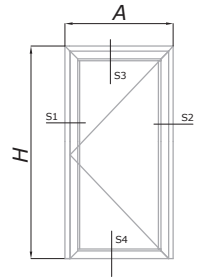

Eje standart
82215

Eje intercambiable
(consultar medidas)
82216

Cierrapuertas 300 kg
82217

Placa recubrimiento 300 kg
82218

Cierrapuertas 120 kg
82219

Placa recubrimiento 120 kg
82220

Alumed 58 - Secciones y Cortes.

ALUMED 58 - PUERTA DE 1 HOJA

HOJA DE CORTE

Puerta de 1 hoja

POSICIÓN	DESCRIPCIÓN	REF	FÓRMULA	CORTE
Hor/Vert	Marco Puerta	85811	A , H	∇_{2+2}
Vertical	Hoja Puerta	85813	H - 66 mm	∇_2
Horizontal	Hoja Puerta	85813	H - 118.5 mm	∇_2