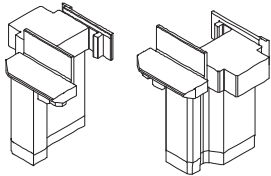

Alumed 58 - Relación de Accesorios.

HERRAJES BÁSICOS

Escuadra bloqueo
25011

Tope travesaño
25020

Escuadra alineamiento
25015

Bisagra contraste
21014

Juego inversor
(Para 85805)
24061

Conjunto tapa remate
(Para 85809)
24064

Junta Marco 58
24120

Junta Hoja 58
24130

CERRADURAS Y PASADORES 2 HOJAS

Cerradura 1 punto
82221 DER
82222 IZQ

Cerradura automática 3 puntos
82223 DER
82224 IZQ

Cerradura pico de loro 3 puntos
82225 DER
82226 IZQ