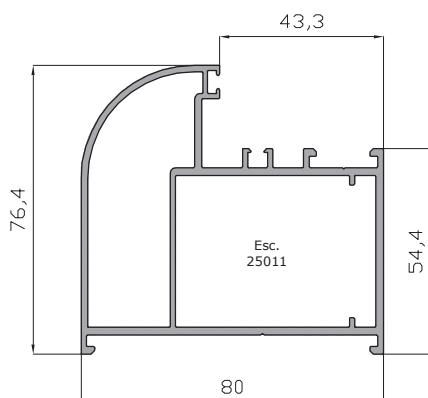

Hoja Redondo A58
85841