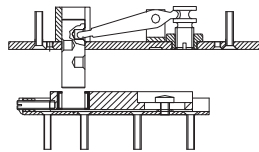

Manilla de puerta polaris
82234

Juego manilla
de puerta polaris
95182

Embellecedor bombillo
82235

Tornillos de seguridad
2180

OPCIONAL PARA PUNTO DE GIRO

Pivote 300 kg
82212

Pernio reg sup 300 kg
82213

Brazo inferior 300 kg
82214

Eje standart
82215

Eje intercambiable
(consultar medidas)
82216

Cierrapuertas 300 kg
82217

Placa recubrimiento 300 kg
82218

Cierrapuertas 120 kg
82219

Placa recubrimiento 120 kg
82220

Alumed 58 - Secciones y Cortes.