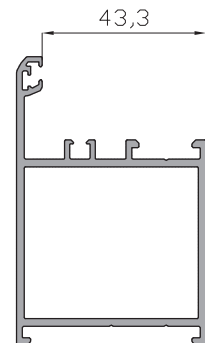

Alumed 58 - Relación de Perfiles.

Junquillos.

Junquillo 36 MM	Junquillo 31 MM	Junquillo 26 MM	Junquillo 20 MM
92001	92002	92003	92004
Junquillo 16 MM	Junquillo 12 MM	Junquillo 8 MM	Junquillo 3.5 MM
92005	92006	92007	92008