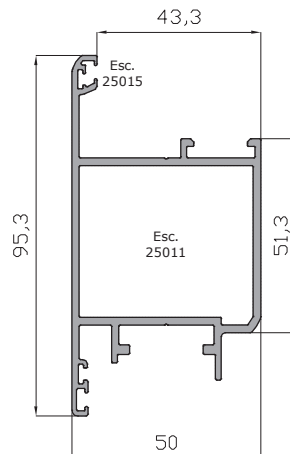

Marco Puerta A58
85811

Hoja Redondo A58
85841

Marco puerta coplanar A58
85821

Hoja Extra apert. Int A58
85823

Hoja Apertura Int. A58
85813

Hoja Apertura Ext. A58
85814

Inversor A58
85805

Hoja Extra apert. Ext A58
85824

Zocalo Hoja A58
85828

Suplemento vaivén A58
85818

Hoja Vaiven A58
85817

Suplemento Apert. Int A58
85810

Portaburlete A58
85819

Tapa suplemento A58
85807

Suplemento Apert. Ext A58
85820

Zocalo A58
85827

ALUMED 58 - PUERTA DE 1 HOJA

HOJA DE CORTE

Puerta de 1 hoja

POSICIÓN	DESCRIPCIÓN	REF	FÓRMULA	CORTE
Hor/Vert	Marco Puerta	85811	A , H	∇_{2+2}
Vertical	Hoja Puerta	85813	H - 66 mm	∇_2
Horizontal	Hoja Puerta	85813	H - 118.5 mm	∇_2