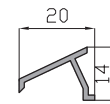

Zocalo Hoja A58
85828

Suplemento vaivén A58
85818

Hoja Vaiven A58
85817

Suplemento Apert. Int A58
85810

Portaburlete A58
85819

Tapa suplemento A58
85807

Suplemento Apert. Ext A58
85820

Zocalo A58
85827

Remate inferior A58
85809

Alumed 58 - Relación de Perfiles.

Travesaño Extra A58
85822

Travesaño A58
85832

Travesaño A58
85812

Travesaño Reforzado A58
85852

Viente aguas
14291

Solape 40 mm
5563