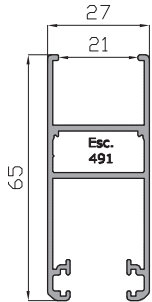

OPCIONES DE APERTURA

2 Hojas

3 Hojas, 3 Carriles

4 Hojas, 2 Carriles

6 Hojas, 3 Carriles

- Datos ensayados en modelo de ventana de dos hojas de 1800x2200 mm
- Vidrio utilizado 4/10/4.

- Mejora de prestaciones térmicas y acústicas según clasificación del vidrio.

Alumed 65 - Relación de Perfiles.

Marco perimetral 65
15124

Marco perimetral 65 solape
18761

Marco perimetral 3 carriles
18753

Hoja perimetral 65
recta
28965

Hoja perimetral 65
cámara 10
18057

Hoja perimetral 65
cámara 21
18058

Hoja perimetral 65
cámara 24
18059

Vierendeles Perimetral
18130

Unión Universal
5571

Clip hoja centro
alumed 65
15125

Hoja divisora H10mm
18389

Hoja divisora H18mm
18390

Tirador refuerzo corredera
18598

Unión 4 hojas
18242

Tapeta Tirador
18599

Unión marcos 65 mm
18322

Unión Marcos 65-40 mm
18713

Esq.reg 65 mm.
18798

Marco Fijo 65 mm. Alumed 40
18241

Marco Ventana 40
17034

Esquinero 90°
12263

Redondo de 50 mm
53511