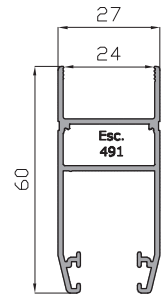

OPCIONES DE APERTURA

2 Hojas

3 Hojas, 3 Carriles

4 Hojas, 2 Carriles

6 Hojas, 3 Carriles

- Datos ensayados en modelo de ventana de dos hojas de 1800x2200 mm
- Vidrio utilizado 4/10/4.

- Mejora de prestaciones térmicas y acústicas según clasificación del vidrio.

Alumed 65 - Relación de Perfiles.

Marco perimetral 65
15124

Marco perimetral 65 solape
18761

Marco perimetral 3 carriles
18753

Hoja perimetral 65
recta
28965

Hoja perimetral 65
cámara 10
18057

Hoja perimetral 65
cámara 21
18058

Hoja perimetral 65
cámara 24
18059

Vierendeles Perimetral
18130

Unión Universal
5571

Clip hoja centro
alumed 65
15125

Hoja divisora H10mm
18389

Hoja divisora H18mm
18390

Tirador refuerzo corredera
18598

Unión 4 hojas
18242