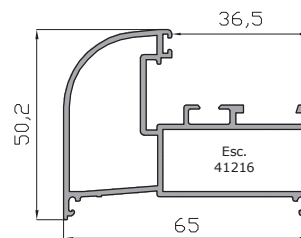

Tapeta Tirador
18599

Unión marcos 65 mm
18322

Unión Marcos 65-40 mm
18713

Esq.reg 65 mm.
18798

Marco Fijo 65 mm. Alumed 40
18241

Marco Ventana 40
17034

Esquinero 90°
12263

Redondo de 50 mm
53511