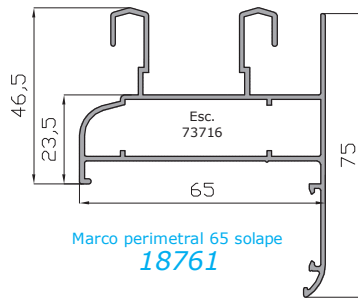

OPCIONES DE APERTURA

2 Hojas

3 Hojas, 3 Carriles

4 Hojas, 2 Carriles

6 Hojas, 3 Carriles

- Datos ensayados en modelo de ventana de dos hojas de 1800x2200 mm
- Vidrio utilizado 4/10/4.

- Mejora de prestaciones térmicas y acústicas según clasificación del vidrio.

Alumed 65 - Relación de Perfiles.

Marco perimetral 65
15124

Marco perimetral 65 solape
18761

Marco perimetral 3 carriles
18753

Hoja perimetral 65
recta
28965

Hoja perimetral 65
cámara 10
18057

Hoja perimetral 65
cámara 21
18058