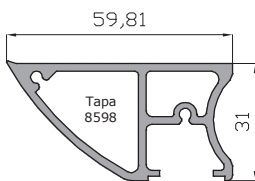

OPCIONES DE APERTURA

2 Hojas

3 Hojas, 3 Carriles

4 Hojas, 2 Carriles

6 Hojas, 3 Carriles

- Datos ensayados en modelo de ventana de dos hojas de 1800x2200 mm
- Vidrio utilizado 4/10/4.

- Mejora de prestaciones térmicas y acústicas según clasificación del vidrio.

Alumed 65 - Relación de Perfiles.

Marco perimetral 65
15124

Marco perimetral 65 solape
18761

Marco perimetral 3 carriles
18753

Hoja perimetral 65
recta
28965

Hoja perimetral 65
cámara 10
18057

Hoja perimetral 65
cámara 21
18058

Hoja perimetral 65
cámara 24
18059

Vierendeles Perimetral
18130

Unión Universal
5571

Clip hoja centro
alumed 65
15125

Hoja divisora H10mm
18389

Hoja divisora H18mm
18390

Tirador refuerzo corredera
18598

Unión 4 hojas
18242

Tapeta Tirador
18599

Unión marcos 65 mm
18322

Unión Marcos 65-40 mm
18713

Esq.reg 65 mm.
18798

Marco Fijo 65 mm. Alumed 40
18241

Marco Ventana 40
17034

Esquinero 90°
12263

Redondo de 50 mm
53511