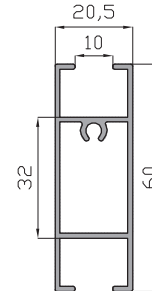

Hoja perimetral 65
cámara 24
18059

Vierendeles Perimetral
18130

Unión Universal
5571

Clip hoja centro
alumed 65
15125

Hoja divisora H10mm
18389

Hoja divisora H18mm
18390

Tirador refuerzo corredera
18598

Unión 4 hojas
18242

Tapeta Tirador
18599

Unión marcos 65 mm
18322

Unión Marcos 65-40 mm
18713

Esq.reg 65 mm.
18798

Marco Fijo 65 mm. Alumed 40
18241

Marco Ventana 40
17034

Esquinero 90°
12263

Redondo de 50 mm
53511