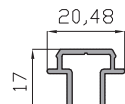

Hoja perimetral 65
cámara 24
18059

Vierendeles Perimetral
18130

Unión Universal
5571

Clip hoja centro
alumed 65
15125

Hoja divisora H10mm
18389

Hoja divisora H18mm
18390

Tirador refuerzo corredera
18598

Unión 4 hojas
18242

Tapeta Tirador
18599

Unión marcos 65 mm
18322

Unión Marcos 65-40 mm
18713

Esq.reg 65 mm.
18798

Marco Fijo 65 mm. Alumed 40
18241

Marco Ventana 40
17034

Esquinero 90°
12263

Redondo de 50 mm
53511