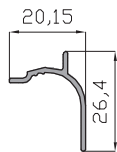

Vierendeles Perimetral
18130