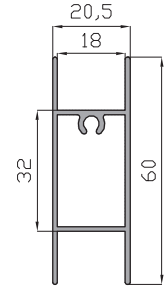

Hoja perimetral 65
cámara 24
18059

Vierendeles Perimetral
18130

Unión Universal
5571

Clip hoja centro
alumed 65
15125

Hoja divisora H10mm
18389

Hoja divisora H18mm
18390

Tirador refuerzo corredera
18598

Unión 4 hojas
18242

Tapeta Tirador
18599

Unión marcos 65 mm
18322

Unión Marcos 65-40 mm
18713

Esq.reg 65 mm.
18798

Marco Fijo 65 mm. Alumed 40
18241

Marco Ventana 40
17034

Esquinero 90°
12263

Redondo de 50 mm
53511