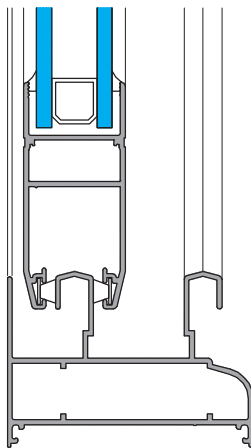

ALUMED

ALUMINIUM SYSTEMS

01-02-2020

Serie correderas

ALUMED 65

- Facilidad de Fabricación.
- Marcos de 65 y 105 mm.
- Marcos y hojas con cortes a 45°.
- Posibilidad de marcos de tres carriles.
- Capacidad de acristalamiento de hasta 24 mm.
- Estanqueidad garantizada por felpudos "fin-seal".
- Compatibilidad con otras series de alumed.
- Variedad de soluciones para obra.

Sección Vertical

Sección horizontal 2 hojas

CLASIFICACIÓN SEGÚN ENSAYOS Y CÁLCULOS

Permeabilidad al Aire	CLASE 3
Estanqueidad al agua	CLASE 4A
Resistencia al viento	CLASE A1
Transmitancia Térmica	4.9 UH
Aislamiento Acústico	25 dB

OPCIONES DE APERTURA

2 Hojas

3 Hojas, 3 Carriles

4 Hojas, 2 Carriles

6 Hojas, 3 Carriles

- Datos ensayados en modelo de ventana de dos hojas de 1800x2200 mm
- Vidrio utilizado 4/10/4.

- Mejora de prestaciones térmicas y acústicas según clasificación del vidrio.