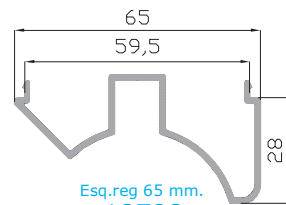

Hoja perimetral 65
cámara 24
18059

Vierendeles Perimetral
18130

Unión Universal
5571

Clip hoja centro
alumed 65
15125

Hoja divisora H10mm
18389

Hoja divisora H18mm
18390

Tirador refuerzo corredera
18598

Unión 4 hojas
18242

Tapeta Tirador
18599

Unión marcos 65 mm
18322

Unión Marcos 65-40 mm
18713

Esq.reg 65 mm.
18798

Marco Fijo 65 mm. Alumed 40
18241

Marco Ventana 40
17034

Esquinero 90°
12263

Redondo de 50 mm
53511