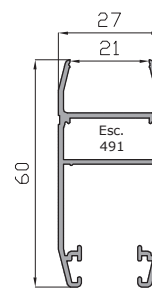

OPCIONES DE APERTURA

2 Hojas

3 Hojas, 3 Carriles

4 Hojas, 2 Carriles

6 Hojas, 3 Carriles

- Datos ensayados en modelo de ventana de dos hojas de 1800x2200 mm
- Vidrio utilizado 4/10/4.

- Mejora de prestaciones térmicas y acústicas según clasificación del vidrio.

Alumed 65 - Relación de Perfiles.

Marco perimetral 65
15124

Marco perimetral 65 solape
18761

Marco perimetral 3 carriles
18753

Hoja perimetral 65
recta
28965

Hoja perimetral 65
cámara 10
18057

Hoja perimetral 65
cámara 21
18058

Hoja perimetral 65
cámara 24
18059

Vierendeles Perimetral
18130

Unión Universal
5571

Clip hoja centro
alumed 65
15125

Hoja divisora H10mm
18389

Hoja divisora H18mm
18390

Tirador refuerzo corredera
18598

Unión 4 hojas
18242

Tapeta Tirador
18599

Unión marcos 65 mm
18322

Unión Marcos 65-40 mm
18713

Esq.reg 65 mm.
18798

Marco Fijo 65 mm. Alumed 40
18241

Marco Ventana 40
17034

Esquinero 90°
12263

Redondo de 50 mm
53511