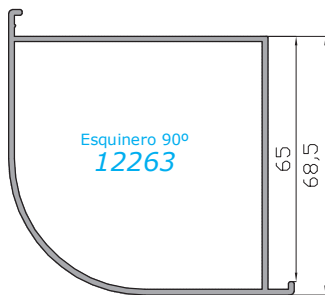

Tapeta Tirador
18599

Unión marcos 65 mm
18322

Unión Marcos 65-40 mm
18713

Esq.reg 65 mm.
18798

Marco Fijo 65 mm. Alumed 40
18241

Marco Ventana 40
17034

Esquinero 90°
12263

Redondo de 50 mm
53511