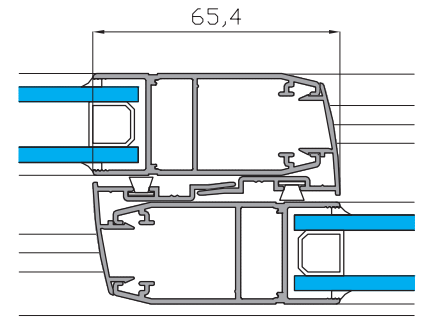

ALUMED

ALUMINIUM SYSTEMS

01-02-2020

Serie correderas

ALUMED 65

- Facilidad de Fabricación.
- Marcos de 65 y 105 mm.
- Marcos y hojas con cortes a 45°.
- Posibilidad de marcos de tres carriles.
- Capacidad de acristalamiento de hasta 24 mm.
- Estanqueidad garantizada por felpudos "fin-seal".
- Compatibilidad con otras series de alumed.
- Variedad de soluciones para obra.

Sección Vertical

Sección horizontal 2 hojas

CLASIFICACIÓN SEGÚN ENSAYOS Y CÁLCULOS

Permeabilidad al Aire	CLASE 3
Estanqueidad al agua	CLASE 4A
Resistencia al viento	CLASE A1
Transmitancia Térmica	4.9 UH
Aislamiento Acústico	25 dB

OPCIONES DE APERTURA

2 Hojas

3 Hojas, 3 Carriles

4 Hojas, 2 Carriles

6 Hojas, 3 Carriles

- Datos ensayados en modelo de ventana de dos hojas de 1800x2200 mm
- Vidrio utilizado 4/10/4.

- Mejora de prestaciones térmicas y acústicas según clasificación del vidrio.