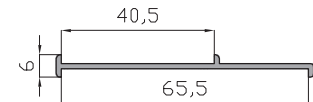

Hoja perimetral 65
cámara 24
18059

Vierendeles Perimetral
18130

Unión Universal
5571

Clip hoja centro
alumed 65
15125

Hoja divisora H10mm
18389

Hoja divisora H18mm
18390

Tirador refuerzo corredera
18598

Unión 4 hojas
18242

Tapeta Tirador
18599

Unión marcos 65 mm
18322

Unión Marcos 65-40 mm
18713

Esq.reg 65 mm.
18798

Marco Fijo 65 mm. Alumed 40
18241

Marco Ventana 40
17034

Esquinero 90°
12263

Redondo de 50 mm
53511