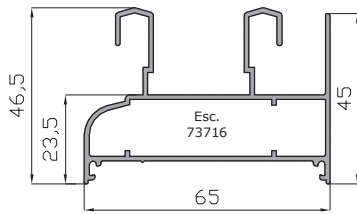

OPCIONES DE APERTURA

2 Hojas

3 Hojas, 3 Carriles

4 Hojas, 2 Carriles

6 Hojas, 3 Carriles

- Datos ensayados en modelo de ventana de dos hojas de 1800x2200 mm
- Vidrio utilizado 4/10/4.

- Mejora de prestaciones térmicas y acústicas según clasificación del vidrio.

Alumed 65 - Relación de Perfiles.

Marco perimetral 65
15124

Marco perimetral 65 solape
18761

Marco perimetral 3 carriles
18753

Hoja perimetral 65
recta
28965

Hoja perimetral 65
cámara 10
18057

Hoja perimetral 65
cámara 21
18058