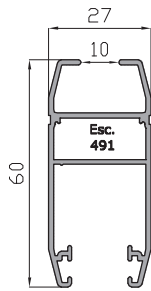

OPCIONES DE APERTURA

2 Hojas

3 Hojas, 3 Carriles

4 Hojas, 2 Carriles

6 Hojas, 3 Carriles

- Datos ensayados en modelo de ventana de dos hojas de 1800x2200 mm
- Vidrio utilizado 4/10/4.

- Mejora de prestaciones térmicas y acústicas según clasificación del vidrio.

Alumed 65 - Relación de Perfiles.

Marco perimetral 65
15124

Marco perimetral 65 solape
18761

Marco perimetral 3 carriles
18753

Hoja perimetral 65
recta
28965

Hoja perimetral 65
cámara 10
18057

Hoja perimetral 65
cámara 21
18058

Hoja perimetral 65
cámara 24
18059

Vierendeles Perimetral
18130

Unión Universal
5571

Clip hoja centro
alumed 65
15125

Hoja divisora H10mm
18389

Hoja divisora H18mm
18390

Tirador refuerzo corredera
18598

Unión 4 hojas
18242

Tapeta Tirador
18599

Unión marcos 65 mm
18322

Unión Marcos 65-40 mm
18713

Esq.reg 65 mm.
18798

Marco Fijo 65 mm. Alumed 40
18241

Marco Ventana 40
17034

Esquinero 90°
12263

Redondo de 50 mm
53511