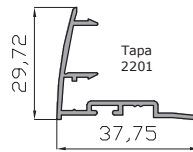

Clip hoja centro
alumed 65
15125