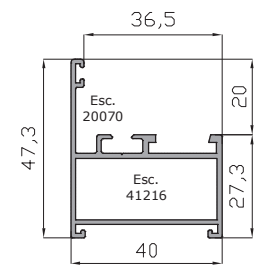

Tapeta Tirador
18599

Unión marcos 65 mm
18322

Unión Marcos 65-40 mm
18713

Esq.reg 65 mm.
18798

Marco Fijo 65 mm. Alumed 40
18241

Marco Ventana 40
17034

Esquinero 90°
12263

Redondo de 50 mm
53511