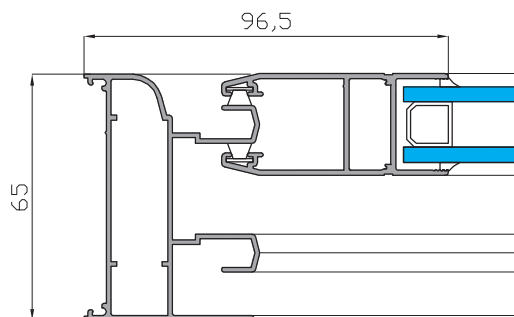

ALUMED

ALUMINIUM SYSTEMS

01-02-2020

Serie correderas

ALUMED 65

- Facilidad de Fabricación.
- Marcos de 65 y 105 mm.
- Marcos y hojas con cortes a 45°.
- Posibilidad de marcos de tres carriles.
- Capacidad de acristalamiento de hasta 24 mm.
- Estanqueidad garantizada por felpudos "fin-seal".
- Compatibilidad con otras series de alumed.
- Variedad de soluciones para obra.

Sección Vertical

Sección horizontal 2 hojas

CLASIFICACIÓN SEGÚN ENSAYOS Y CÁLCULOS

Permeabilidad al Aire	CLASE 3
Estanqueidad al agua	CLASE 4A
Resistencia al viento	CLASE A1
Transmitancia Térmica	4.9 UH
Aislamiento Acústico	25 dB

OPCIONES DE APERTURA

2 Hojas

3 Hojas, 3 Carriles

4 Hojas, 2 Carriles

6 Hojas, 3 Carriles

- Datos ensayados en modelo de ventana de dos hojas de 1800x2200 mm
- Vidrio utilizado 4/10/4.

- Mejora de prestaciones térmicas y acústicas según clasificación del vidrio.