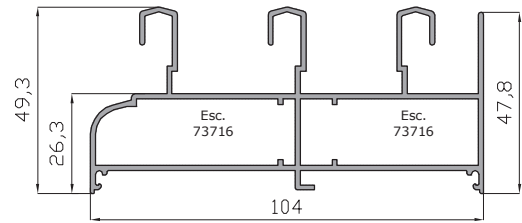

OPCIONES DE APERTURA

2 Hojas

3 Hojas, 3 Carriles

4 Hojas, 2 Carriles

6 Hojas, 3 Carriles

- Datos ensayados en modelo de ventana de dos hojas de 1800x2200 mm
- Vidrio utilizado 4/10/4.

- Mejora de prestaciones térmicas y acústicas según clasificación del vidrio.

Alumed 65 - Relación de Perfiles.

Marco perimetral 65
15124

Marco perimetral 65 solape
18761

Marco perimetral 3 carriles
18753

Hoja perimetral 65
recta
28965

Hoja perimetral 65
cámara 10
18057

Hoja perimetral 65
cámara 21
18058