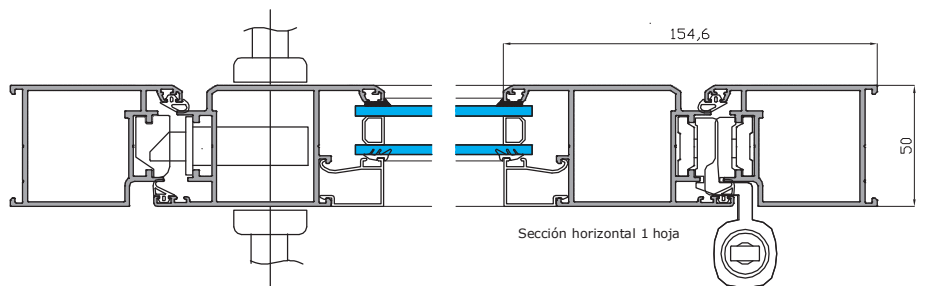

## ALUMED 58

- Posibilidad de cierra puertas oculto.
- Cerradura automática con cilindro de seguridad.
- Apertura interior / exterior.
- Opción de vaiven.
- Juntas de EPDM.
- Felpudo Fin-Seal
- Escuadra de extrusión de aluminio.
- Compatibilidad con otras series de Alumed.
- Variedad de soluciones en obra.
- Sistema recomendado para puertas y escaparates.