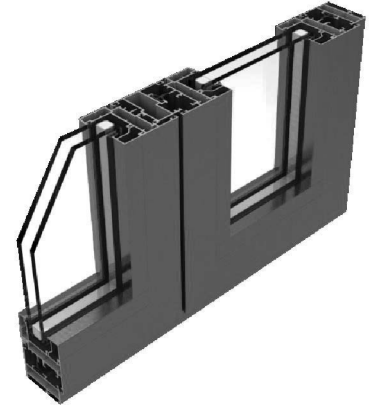

ALUMED

ALUMINIUM SYSTEMS

01-02-2020

Serie abisagradas

OMEGA EVO

- Marcos de 52 y 77 mm.
- Hojas de 59 mm.
- Posibilidad de apertura exterior.
- Nudo central reducido.
- Variedad de perfiles para ventanas, balconeras y puertas.
- Capacidad de acristalamiento de hasta 55 mm.
- Juntas de EPDM.
- Escuadras en extrusión de aluminio.
- Compatibilidad con otras series de Alumed.
- Variedad de soluciones en obra.

Sección Horizontal

Sección Vertical

CLASIFICACIÓN SEGÚN ENSAYOS Y CÁLCULOS

Permeabilidad al Aire	CLASE 4
Estanqueidad al agua	CLASE E1200
Resistencia al viento	CLASE C5
Transmitancia Térmica	3.6 UH
Aislamiento Acústico	36 (-2 -5)

OPCIONES DE APERTURA

Fijo

Practicable

Practicable
Aper. Ext.

Oscilobatiente

Basculante

Oscilobatiente 2 Hojas

* Datos ensayados en modelo ventana de dos hojas de 1480x1230 mm.
* Vidrio utilizado 33.1/16/4.