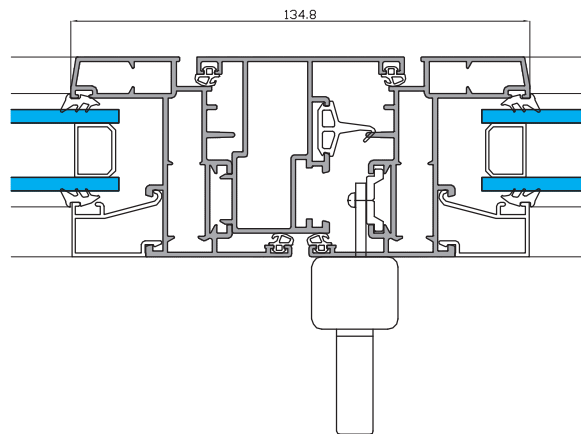

ALUMED

ALUMINIUM SYSTEMS

01-02-2020

Serie abisagradas

OMEGA EVO

- Marcos de 52 y 77 mm.
- Hojas de 59 mm.
- Posibilidad de apertura exterior.
- Nudo central reducido.
- Variedad de perfiles para ventanas, balconeras y puertas.
- Capacidad de acristalamiento de hasta 55 mm.
- Juntas de EPDM.
- Escuadras en extrusión de aluminio.
- Compatibilidad con otras series de Alumed.
- Variedad de soluciones en obra.

Sección Horizontal

Sección Vertical

CLASIFICACIÓN SEGÚN ENSAYOS Y CÁLCULOS

Permeabilidad al Aire	CLASE 4
Estanqueidad al agua	CLASE E1200
Resistencia al viento	CLASE C5
Transmitancia Térmica	3.6 UH
Aislamiento Acústico	36 (-2 -5)

OPCIONES DE APERTURA

Fijo

Practicable

Practicable
Aper. Ext.

Oscilobatiente

Basculante

Oscilobatiente 2 Hojas

* Datos ensayados en modelo ventana de dos hojas de 1480x1230 mm.
* Vidrio utilizado 33.1/16/4.