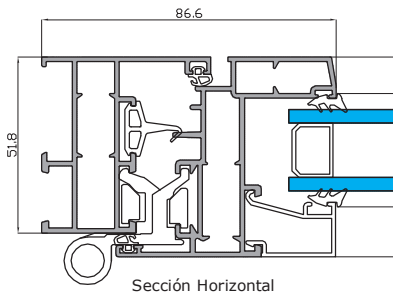

ALUMED

ALUMINIUM SYSTEMS

01-02-2020

Serie abisagradas

OMEGA EVO

- Marcos de 52 y 77 mm.
- Hojas de 59 mm.
- Posibilidad de apertura exterior.
- Nudo central reducido.
- Variedad de perfiles para ventanas, balconeras y puertas.
- Capacidad de acristalamiento de hasta 55 mm.
- Juntas de EPDM.
- Escuadras en extrusión de aluminio.
- Compatibilidad con otras series de Alumed.
- Variedad de soluciones en obra.

Sección Horizontal

Sección Vertical

CLASIFICACIÓN SEGÚN ENSAYOS Y CÁLCULOS

Permeabilidad al Aire	CLASE 4
Estanqueidad al agua	CLASE E1200
Resistencia al viento	CLASE C5
Transmitancia Térmica	3.6 UH
Aislamiento Acústico	36 (-2 -5)

OPCIONES DE APERTURA

Fijo

Practicable

Practicable
Aper. Ext.

Oscilobatiente

Basculante

Oscilobatiente 2 Hojas

* Datos ensayados en modelo ventana de dos hojas de 1480x1230 mm.
* Vidrio utilizado 33.1/16/4.