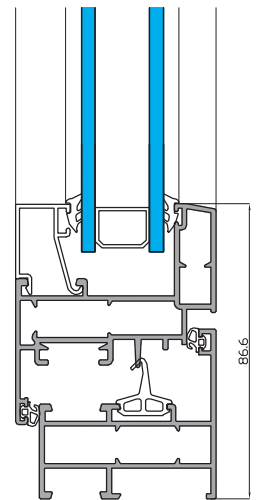

ALUMED

ALUMINIUM SYSTEMS

01-02-2020

Serie abisagradas

OMEGA EVO

- Marcos de 52 y 77 mm.
- Hojas de 59 mm.
- Posibilidad de apertura exterior.
- Nudo central reducido.
- Variedad de perfiles para ventanas, balconeras y puertas.
- Capacidad de acristalamiento de hasta 55 mm.
- Juntas de EPDM.
- Escuadras en extrusión de aluminio.
- Compatibilidad con otras series de Alumed.
- Variedad de soluciones en obra.

Sección Horizontal

Sección Vertical

CLASIFICACIÓN SEGÚN ENSAYOS Y CÁLCULOS

Permeabilidad al Aire	CLASE 4
Estanqueidad al agua	CLASE E1200
Resistencia al viento	CLASE C5
Transmitancia Térmica	3.6 UH
Aislamiento Acústico	36 (-2 -5)

OPCIONES DE APERTURA

Fijo

Practicable

Practicable
Aper. Ext.

Oscilobatiente

Basculante

Oscilobatiente 2 Hojas

* Datos ensayados en modelo ventana de dos hojas de 1480x1230 mm.
* Vidrio utilizado 33.1/16/4.