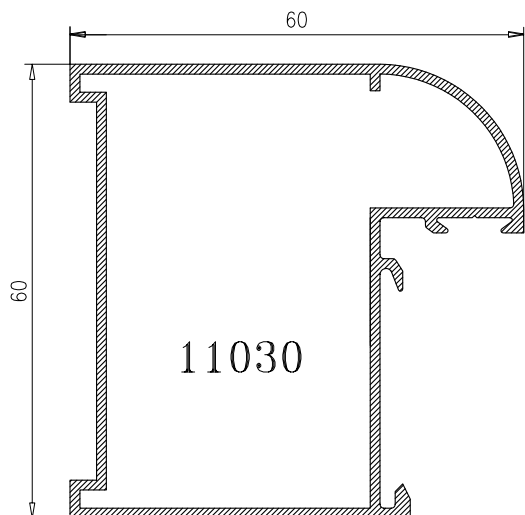

PERFILES - Alumed 40x20 / 40x40

11030