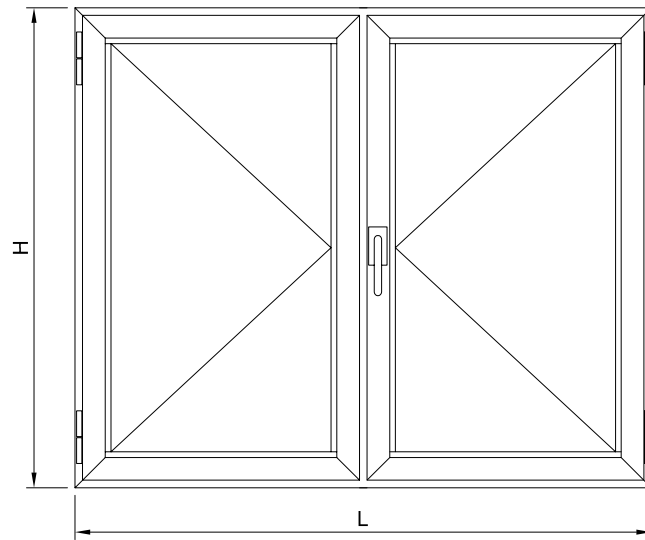

## HOJA DE CORTE - 40x20 PUERTA DE 1 HOJA

ALTO				
CÓDIGO	DESCRIPCIÓN	CORTES	GRADOS	FÓRMULA
11125	Marco de puerta	2	45°	H*
11098	Hoja de puerta	2	45°	H-83 mm*
ANCHO				
CÓDIGO	DESCRIPCIÓN	CORTES	GRADOS	FÓRMULA
11125	Marco de puerta	2	45°	A*
11098	Hoja de puerta	2	45°	A-83 mm*
*Comprobar medidas				

## HOJA DE CORTE - 40x20 PUERTA DE 2 HOJAS

ALTO				
CÓDIGO	DESCRIPCIÓN	CORTES	GRADOS	FÓRMULA
11125	Marco de puerta	2	45°	H*
11098	Hoja de puerta	2	45°	H-83 mm*
11128	Hoja inversora	1	90°	H-132 mm*
ANCHO				
CÓDIGO	DESCRIPCIÓN	CORTES	GRADOS	FÓRMULA
11125	Marco de puerta	2	45°	A*
11098	Hoja de puerta	2	45°	A-90 mm/2*
*Comprobar medidas				

**HOJA DE CORTE - 40x20 VENTANA DE 1 HOJA**

<b>ALTO</b>				
<b>CÓDIGO</b>	<b>DESCRIPCIÓN</b>	<b>CORTES</b>	<b>GRADOS</b>	<b>FÓRMULA</b>
11127	Marco de ventana	2	45°	H*
11129	Hoja de ventana	2	45°	H-43 mm*
<b>ANCHO</b>				
<b>CÓDIGO</b>	<b>DESCRIPCIÓN</b>	<b>CORTES</b>	<b>GRADOS</b>	<b>FÓRMULA</b>
11127	Marco de ventana	2	45°	A*
11129	Hoja de ventana	2	45°	A-43 mm*
*Comprobar medidas				