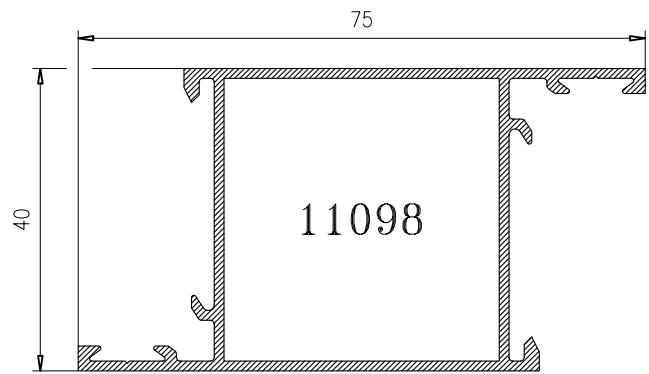

## **ALUMED 40X20 / 40X40**

PERFILES - Alumed 40x20 / 40x40

11127

11129

11125

11098

11128

11126

## HOJA DE CORTE - 40x20 PUERTA DE 1 HOJA

ALTO				
CÓDIGO	DESCRIPCIÓN	CORTES	GRADOS	FÓRMULA
11125	Marco de puerta	2	45°	H*
11098	Hoja de puerta	2	45°	H-83 mm*
ANCHO				
CÓDIGO	DESCRIPCIÓN	CORTES	GRADOS	FÓRMULA
11125	Marco de puerta	2	45°	A*
11098	Hoja de puerta	2	45°	A-83 mm*
*Comprobar medidas				

## HOJA DE CORTE - 40x20 PUERTA DE 2 HOJAS

ALTO				
CÓDIGO	DESCRIPCIÓN	CORTES	GRADOS	FÓRMULA
11125	Marco de puerta	2	45°	H*
11098	Hoja de puerta	2	45°	H-83 mm*
11128	Hoja inversora	1	90°	H-132 mm*
ANCHO				
CÓDIGO	DESCRIPCIÓN	CORTES	GRADOS	FÓRMULA
11125	Marco de puerta	2	45°	A*
11098	Hoja de puerta	2	45°	A-90 mm/2*
*Comprobar medidas				

**HOJA DE CORTE - 40x20 VENTANA DE 2 HOJAS**

<b>ALTO</b>				
<b>CÓDIGO</b>	<b>DESCRIPCIÓN</b>	<b>CORTES</b>	<b>GRADOS</b>	<b>FÓRMULA</b>
11127	Marco de ventana	2	45°	H*
11129	Hoja de ventana	4	45°	H-43 mm*
11128	Hoja inversora	1	90°	H-92 mm*
<b>ANCHO</b>				
<b>CÓDIGO</b>	<b>DESCRIPCIÓN</b>	<b>CORTES</b>	<b>GRADOS</b>	<b>FÓRMULA</b>
11127	Marco de ventana	2	45°	A*
11129	Hoja de ventana	4	45°	A-50 mm/2*
*Comprobar medidas				