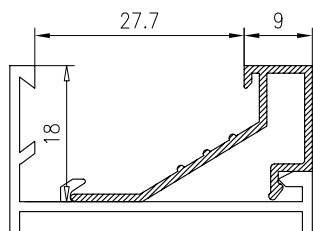

PERFILES - Alumed 40x20 / 40x40

11783