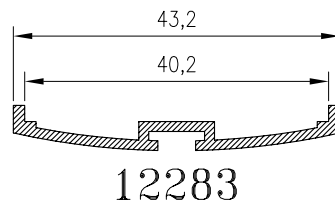

55911

53510

14075

PERFILES - Alumed 40x20 / 40x40

SECCIÓN - Alumed 40x20 / 40x40

SECCION  
B-B'

## HOJA DE CORTE - 40x20 PUERTA DE 1 HOJA

ALTO				
CÓDIGO	DESCRIPCIÓN	CORTES	GRADOS	FÓRMULA
11125	Marco de puerta	2	45°	H*
11098	Hoja de puerta	2	45°	H-83 mm*
ANCHO				
CÓDIGO	DESCRIPCIÓN	CORTES	GRADOS	FÓRMULA
11125	Marco de puerta	2	45°	A*
11098	Hoja de puerta	2	45°	A-83 mm*
*Comprobar medidas				

## HOJA DE CORTE - 40x20 PUERTA DE 2 HOJAS

ALTO				
CÓDIGO	DESCRIPCIÓN	CORTES	GRADOS	FÓRMULA
11125	Marco de puerta	2	45°	H*
11098	Hoja de puerta	2	45°	H-83 mm*
11128	Hoja inversora	1	90°	H-132 mm*
ANCHO				
CÓDIGO	DESCRIPCIÓN	CORTES	GRADOS	FÓRMULA
11125	Marco de puerta	2	45°	A*
11098	Hoja de puerta	2	45°	A-90 mm/2*
*Comprobar medidas				

**HOJA DE CORTE - 40x20 VENTANA DE 1 HOJA**

<b>ALTO</b>				
<b>CÓDIGO</b>	<b>DESCRIPCIÓN</b>	<b>CORTES</b>	<b>GRADOS</b>	<b>FÓRMULA</b>
11127	Marco de ventana	2	45°	H*
11129	Hoja de ventana	2	45°	H-43 mm*
<b>ANCHO</b>				
<b>CÓDIGO</b>	<b>DESCRIPCIÓN</b>	<b>CORTES</b>	<b>GRADOS</b>	<b>FÓRMULA</b>
11127	Marco de ventana	2	45°	A*
11129	Hoja de ventana	2	45°	A-43 mm*
*Comprobar medidas				