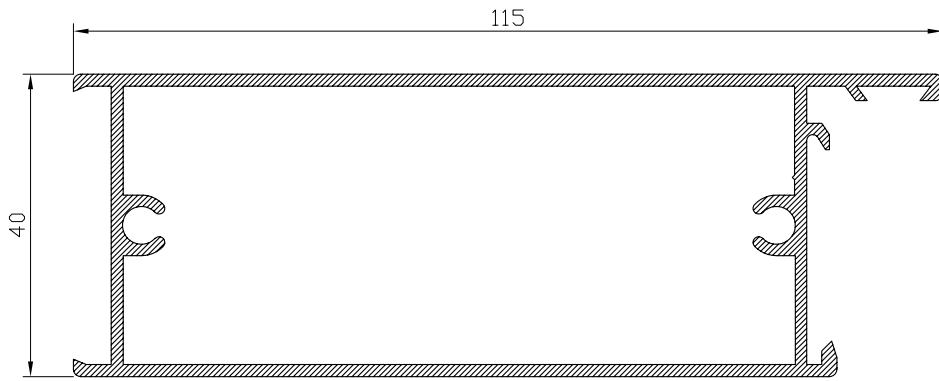

PERFILES - Alumed 40x20 / 40x40

11800