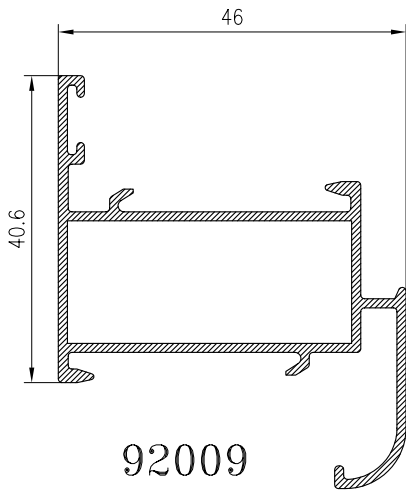

PERFILES - Alumed 40x20 / 40x40

90040

90030

92009

92012

90024