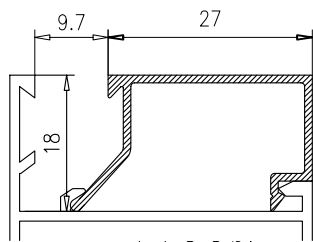

PERFILES - Alumed 40x20 / 40x40

11097