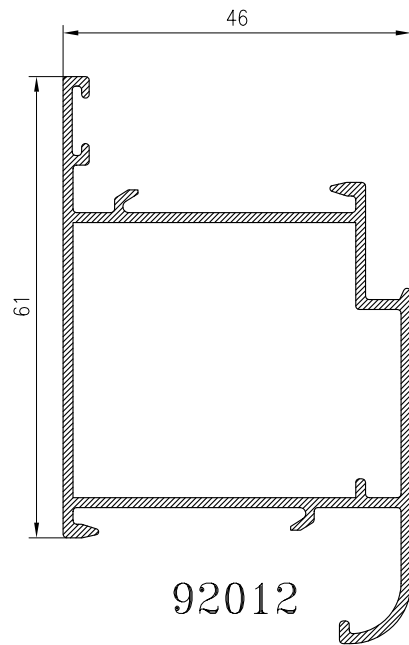

PERFILES - Alumed 40x20 / 40x40

90040

90030

92009

92012

90024