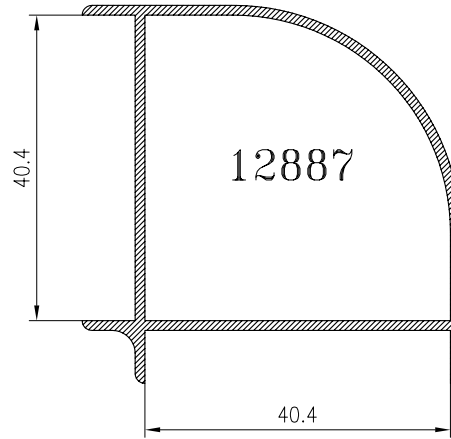

55911

53510