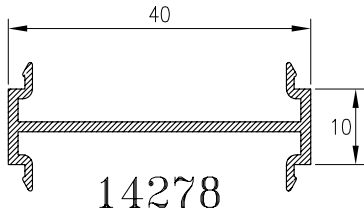

55911

53510

14075

PERFILES - Alumed 40x20 / 40x40

SECCIÓN - Alumed 40x20 / 40x40

SECCION  
B-B'

## HOJA DE CORTE - 40x20 PUERTA DE 1 HOJA

ALTO				
CÓDIGO	DESCRIPCIÓN	CORTES	GRADOS	FÓRMULA
11125	Marco de puerta	2	45°	H*
11098	Hoja de puerta	2	45°	H-83 mm*
ANCHO				
CÓDIGO	DESCRIPCIÓN	CORTES	GRADOS	FÓRMULA
11125	Marco de puerta	2	45°	A*
11098	Hoja de puerta	2	45°	A-83 mm*
*Comprobar medidas				

## HOJA DE CORTE - 40x20 PUERTA DE 2 HOJAS

ALTO				
CÓDIGO	DESCRIPCIÓN	CORTES	GRADOS	FÓRMULA
11125	Marco de puerta	2	45°	H*
11098	Hoja de puerta	2	45°	H-83 mm*
11128	Hoja inversora	1	90°	H-132 mm*
ANCHO				
CÓDIGO	DESCRIPCIÓN	CORTES	GRADOS	FÓRMULA
11125	Marco de puerta	2	45°	A*
11098	Hoja de puerta	2	45°	A-90 mm/2*
*Comprobar medidas				

**HOJA DE CORTE - 40x20 VENTANA DE 1 HOJA**

<b>ALTO</b>				
<b>CÓDIGO</b>	<b>DESCRIPCIÓN</b>	<b>CORTES</b>	<b>GRADOS</b>	<b>FÓRMULA</b>
11127	Marco de ventana	2	45°	H*
11129	Hoja de ventana	2	45°	H-43 mm*
<b>ANCHO</b>				
<b>CÓDIGO</b>	<b>DESCRIPCIÓN</b>	<b>CORTES</b>	<b>GRADOS</b>	<b>FÓRMULA</b>
11127	Marco de ventana	2	45°	A*
11129	Hoja de ventana	2	45°	A-43 mm*
*Comprobar medidas				