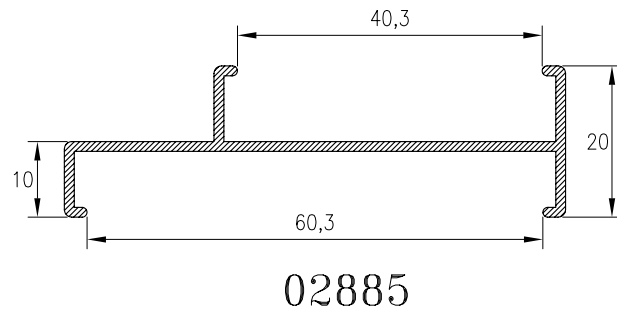

55911

53510

14075

PERFILES - Alumed 40x20 / 40x40

SECCIÓN - Alumed 40x20 / 40x40

SECCION  
B-B'

## HOJA DE CORTE - 40x20 PUERTA DE 1 HOJA

ALTO				
CÓDIGO	DESCRIPCIÓN	CORTES	GRADOS	FÓRMULA
11125	Marco de puerta	2	45°	H*
11098	Hoja de puerta	2	45°	H-83 mm*
ANCHO				
CÓDIGO	DESCRIPCIÓN	CORTES	GRADOS	FÓRMULA
11125	Marco de puerta	2	45°	A*
11098	Hoja de puerta	2	45°	A-83 mm*
*Comprobar medidas				

## HOJA DE CORTE - 40x20 PUERTA DE 2 HOJAS

ALTO				
CÓDIGO	DESCRIPCIÓN	CORTES	GRADOS	FÓRMULA
11125	Marco de puerta	2	45°	H*
11098	Hoja de puerta	2	45°	H-83 mm*
11128	Hoja inversora	1	90°	H-132 mm*
ANCHO				
CÓDIGO	DESCRIPCIÓN	CORTES	GRADOS	FÓRMULA
11125	Marco de puerta	2	45°	A*
11098	Hoja de puerta	2	45°	A-90 mm/2*
*Comprobar medidas				

**HOJA DE CORTE - 40x20 VENTANA DE 2 HOJAS**

<b>ALTO</b>				
<b>CÓDIGO</b>	<b>DESCRIPCIÓN</b>	<b>CORTES</b>	<b>GRADOS</b>	<b>FÓRMULA</b>
11127	Marco de ventana	2	45°	H*
11129	Hoja de ventana	4	45°	H-43 mm*
11128	Hoja inversora	1	90°	H-92 mm*
<b>ANCHO</b>				
<b>CÓDIGO</b>	<b>DESCRIPCIÓN</b>	<b>CORTES</b>	<b>GRADOS</b>	<b>FÓRMULA</b>
11127	Marco de ventana	2	45°	A*
11129	Hoja de ventana	4	45°	A-50 mm/2*
*Comprobar medidas				