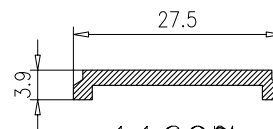

PERFILES - Alumed 40x20 / 40x40

11800

11801

11097

11782

11781

11783

11697

## HOJA DE CORTE - 40x20 PUERTA DE 1 HOJA

ALTO				
CÓDIGO	DESCRIPCIÓN	CORTES	GRADOS	FÓRMULA
11125	Marco de puerta	2	45°	H*
11098	Hoja de puerta	2	45°	H-83 mm*
ANCHO				
CÓDIGO	DESCRIPCIÓN	CORTES	GRADOS	FÓRMULA
11125	Marco de puerta	2	45°	A*
11098	Hoja de puerta	2	45°	A-83 mm*
*Comprobar medidas				

## HOJA DE CORTE - 40x20 PUERTA DE 2 HOJAS

ALTO				
CÓDIGO	DESCRIPCIÓN	CORTES	GRADOS	FÓRMULA
11125	Marco de puerta	2	45°	H*
11098	Hoja de puerta	2	45°	H-83 mm*
11128	Hoja inversora	1	90°	H-132 mm*
ANCHO				
CÓDIGO	DESCRIPCIÓN	CORTES	GRADOS	FÓRMULA
11125	Marco de puerta	2	45°	A*
11098	Hoja de puerta	2	45°	A-90 mm/2*
*Comprobar medidas				