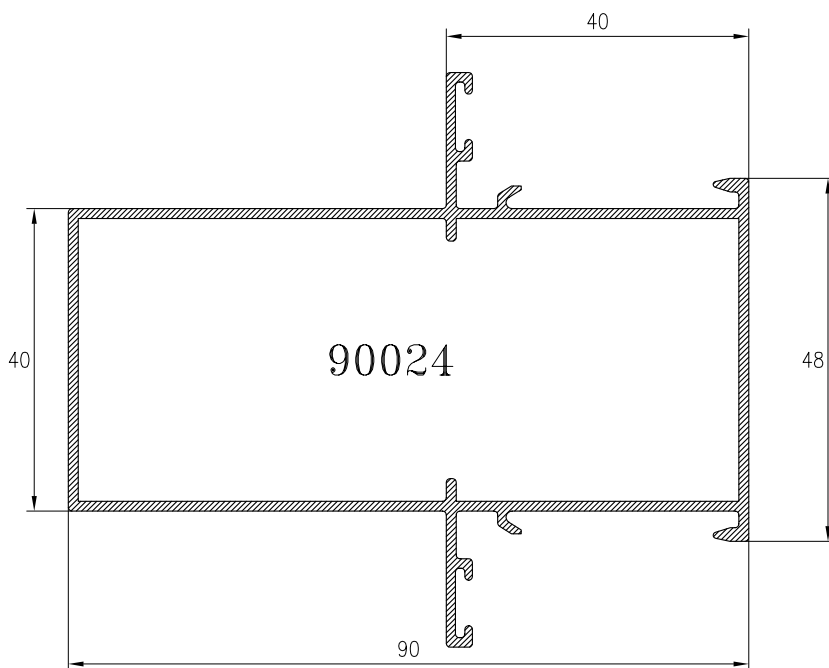

PERFILES - Alumed 40x20 / 40x40

90040

90030

92009

92012

90024