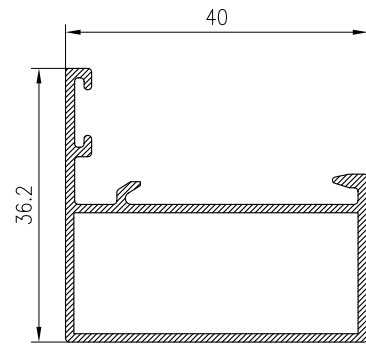

PERFILES - Alumed 40x20 / 40x40

90040

90030

92009

92012

90024