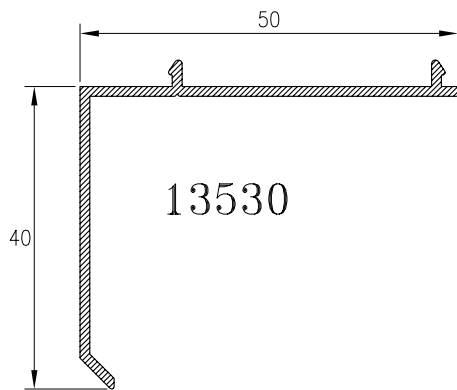

55911

53510

14075

PERFILES - Alumed 40x20 / 40x40

SECCIÓN - Alumed 40x20 / 40x40

SECCION  
B-B'

## HOJA DE CORTE - 40x20 PUERTA DE 1 HOJA

ALTO				
CÓDIGO	DESCRIPCIÓN	CORTES	GRADOS	FÓRMULA
11125	Marco de puerta	2	45°	H*
11098	Hoja de puerta	2	45°	H-83 mm*
ANCHO				
CÓDIGO	DESCRIPCIÓN	CORTES	GRADOS	FÓRMULA
11125	Marco de puerta	2	45°	A*
11098	Hoja de puerta	2	45°	A-83 mm*
*Comprobar medidas				

## HOJA DE CORTE - 40x20 PUERTA DE 2 HOJAS

ALTO				
CÓDIGO	DESCRIPCIÓN	CORTES	GRADOS	FÓRMULA
11125	Marco de puerta	2	45°	H*
11098	Hoja de puerta	2	45°	H-83 mm*
11128	Hoja inversora	1	90°	H-132 mm*
ANCHO				
CÓDIGO	DESCRIPCIÓN	CORTES	GRADOS	FÓRMULA
11125	Marco de puerta	2	45°	A*
11098	Hoja de puerta	2	45°	A-90 mm/2*
*Comprobar medidas				

**HOJA DE CORTE - 40x20 VENTANA DE 1 HOJA**

<b>ALTO</b>				
<b>CÓDIGO</b>	<b>DESCRIPCIÓN</b>	<b>CORTES</b>	<b>GRADOS</b>	<b>FÓRMULA</b>
11127	Marco de ventana	2	45°	H*
11129	Hoja de ventana	2	45°	H-43 mm*
<b>ANCHO</b>				
<b>CÓDIGO</b>	<b>DESCRIPCIÓN</b>	<b>CORTES</b>	<b>GRADOS</b>	<b>FÓRMULA</b>
11127	Marco de ventana	2	45°	A*
11129	Hoja de ventana	2	45°	A-43 mm*
*Comprobar medidas				