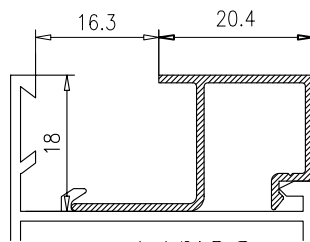

PERFILES - Alumed 40x20 / 40x40

11782