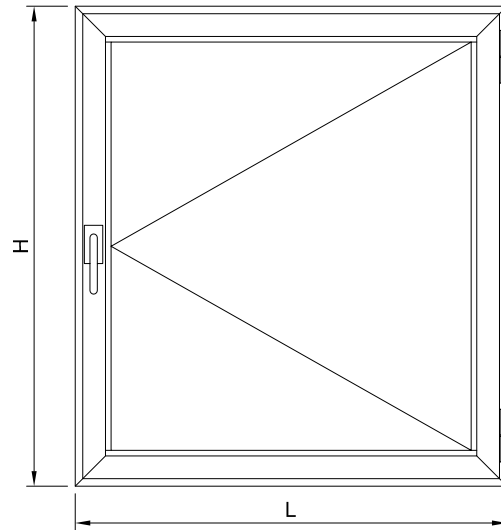

55911

53510

14075

PERFILES - Alumed 40x20 / 40x40

SECCIÓN - Alumed 40x20 / 40x40

SECCION  
B-B'

## HOJA DE CORTE - 40x20 PUERTA DE 1 HOJA

ALTO				
CÓDIGO	DESCRIPCIÓN	CORTES	GRADOS	FÓRMULA
11125	Marco de puerta	2	45°	H*
11098	Hoja de puerta	2	45°	H-83 mm*
ANCHO				
CÓDIGO	DESCRIPCIÓN	CORTES	GRADOS	FÓRMULA
11125	Marco de puerta	2	45°	A*
11098	Hoja de puerta	2	45°	A-83 mm*
*Comprobar medidas				

## HOJA DE CORTE - 40x20 PUERTA DE 2 HOJAS

ALTO				
CÓDIGO	DESCRIPCIÓN	CORTES	GRADOS	FÓRMULA
11125	Marco de puerta	2	45°	H*
11098	Hoja de puerta	2	45°	H-83 mm*
11128	Hoja inversora	1	90°	H-132 mm*
ANCHO				
CÓDIGO	DESCRIPCIÓN	CORTES	GRADOS	FÓRMULA
11125	Marco de puerta	2	45°	A*
11098	Hoja de puerta	2	45°	A-90 mm/2*
*Comprobar medidas				

**HOJA DE CORTE - 40x20 VENTANA DE 1 HOJA**

<b>ALTO</b>				
<b>CÓDIGO</b>	<b>DESCRIPCIÓN</b>	<b>CORTES</b>	<b>GRADOS</b>	<b>FÓRMULA</b>
11127	Marco de ventana	2	45°	H*
11129	Hoja de ventana	2	45°	H-43 mm*
<b>ANCHO</b>				
<b>CÓDIGO</b>	<b>DESCRIPCIÓN</b>	<b>CORTES</b>	<b>GRADOS</b>	<b>FÓRMULA</b>
11127	Marco de ventana	2	45°	A*
11129	Hoja de ventana	2	45°	A-43 mm*
*Comprobar medidas				