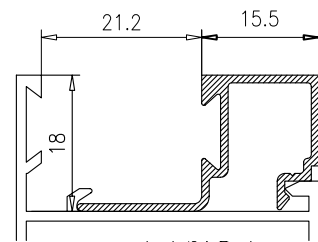

PERFILES - Alumed 40x20 / 40x40

11781