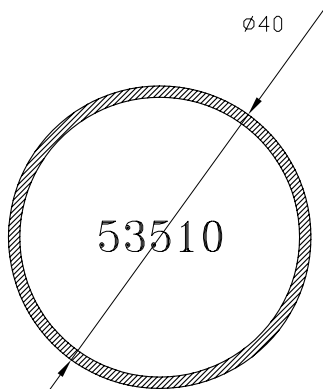

55911

53510