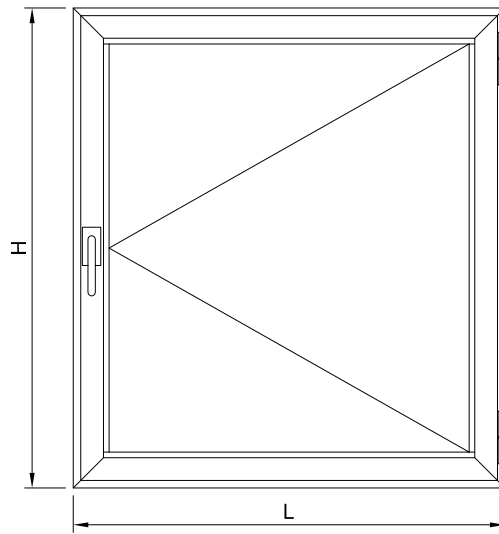

## HOJA DE CORTE - 40x20 PUERTA DE 1 HOJA

ALTO				
CÓDIGO	DESCRIPCIÓN	CORTES	GRADOS	FÓRMULA
11125	Marco de puerta	2	45°	H*
11098	Hoja de puerta	2	45°	H-83 mm*
ANCHO				
CÓDIGO	DESCRIPCIÓN	CORTES	GRADOS	FÓRMULA
11125	Marco de puerta	2	45°	A*
11098	Hoja de puerta	2	45°	A-83 mm*
*Comprobar medidas				

## HOJA DE CORTE - 40x20 PUERTA DE 2 HOJAS

ALTO				
CÓDIGO	DESCRIPCIÓN	CORTES	GRADOS	FÓRMULA
11125	Marco de puerta	2	45°	H*
11098	Hoja de puerta	2	45°	H-83 mm*
11128	Hoja inversora	1	90°	H-132 mm*
ANCHO				
CÓDIGO	DESCRIPCIÓN	CORTES	GRADOS	FÓRMULA
11125	Marco de puerta	2	45°	A*
11098	Hoja de puerta	2	45°	A-90 mm/2*
*Comprobar medidas				

**HOJA DE CORTE - 40x20 VENTANA DE 1 HOJA**

<b>ALTO</b>				
<b>CÓDIGO</b>	<b>DESCRIPCIÓN</b>	<b>CORTES</b>	<b>GRADOS</b>	<b>FÓRMULA</b>
11127	Marco de ventana	2	45°	H*
11129	Hoja de ventana	2	45°	H-43 mm*
<b>ANCHO</b>				
<b>CÓDIGO</b>	<b>DESCRIPCIÓN</b>	<b>CORTES</b>	<b>GRADOS</b>	<b>FÓRMULA</b>
11127	Marco de ventana	2	45°	A*
11129	Hoja de ventana	2	45°	A-43 mm*
*Comprobar medidas				

**HOJA DE CORTE - 40x20 VENTANA DE 2 HOJAS**

<b>ALTO</b>				
<b>CÓDIGO</b>	<b>DESCRIPCIÓN</b>	<b>CORTES</b>	<b>GRADOS</b>	<b>FÓRMULA</b>
11127	Marco de ventana	2	45°	H*
11129	Hoja de ventana	4	45°	H-43 mm*
11128	Hoja inversora	1	90°	H-92 mm*
<b>ANCHO</b>				
<b>CÓDIGO</b>	<b>DESCRIPCIÓN</b>	<b>CORTES</b>	<b>GRADOS</b>	<b>FÓRMULA</b>
11127	Marco de ventana	2	45°	A*
11129	Hoja de ventana	4	45°	A-50 mm/2*
*Comprobar medidas				