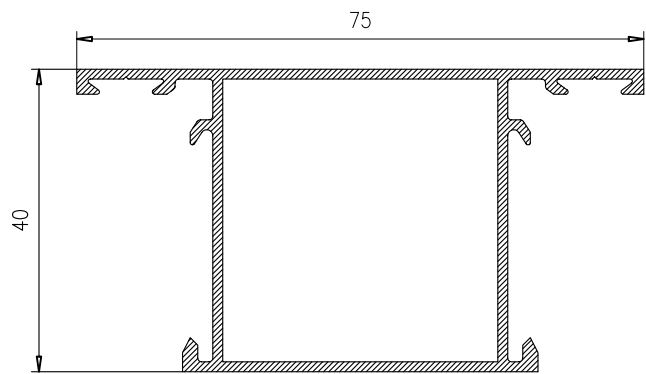

## **ALUMED 40X20 / 40X40**

PERFILES - Alumed 40x20 / 40x40

11127

11129

11125

11098

11128

11126

## HOJA DE CORTE - 40x20 PUERTA DE 1 HOJA

ALTO				
CÓDIGO	DESCRIPCIÓN	CORTES	GRADOS	FÓRMULA
11125	Marco de puerta	2	45°	H*
11098	Hoja de puerta	2	45°	H-83 mm*
ANCHO				
CÓDIGO	DESCRIPCIÓN	CORTES	GRADOS	FÓRMULA
11125	Marco de puerta	2	45°	A*
11098	Hoja de puerta	2	45°	A-83 mm*
*Comprobar medidas				

## HOJA DE CORTE - 40x20 PUERTA DE 2 HOJAS

ALTO				
CÓDIGO	DESCRIPCIÓN	CORTES	GRADOS	FÓRMULA
11125	Marco de puerta	2	45°	H*
11098	Hoja de puerta	2	45°	H-83 mm*
11128	Hoja inversora	1	90°	H-132 mm*
ANCHO				
CÓDIGO	DESCRIPCIÓN	CORTES	GRADOS	FÓRMULA
11125	Marco de puerta	2	45°	A*
11098	Hoja de puerta	2	45°	A-90 mm/2*
*Comprobar medidas				

**HOJA DE CORTE - 40x20 VENTANA DE 2 HOJAS**

<b>ALTO</b>				
<b>CÓDIGO</b>	<b>DESCRIPCIÓN</b>	<b>CORTES</b>	<b>GRADOS</b>	<b>FÓRMULA</b>
11127	Marco de ventana	2	45°	H*
11129	Hoja de ventana	4	45°	H-43 mm*
11128	Hoja inversora	1	90°	H-92 mm*
<b>ANCHO</b>				
<b>CÓDIGO</b>	<b>DESCRIPCIÓN</b>	<b>CORTES</b>	<b>GRADOS</b>	<b>FÓRMULA</b>
11127	Marco de ventana	2	45°	A*
11129	Hoja de ventana	4	45°	A-50 mm/2*
*Comprobar medidas				