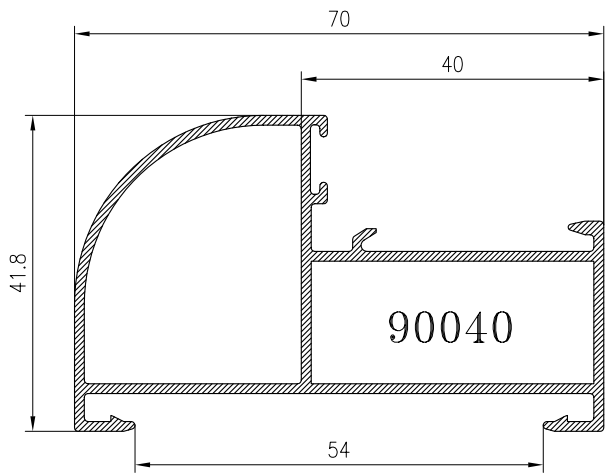

PERFILES - Alumed 40x20 / 40x40

90040