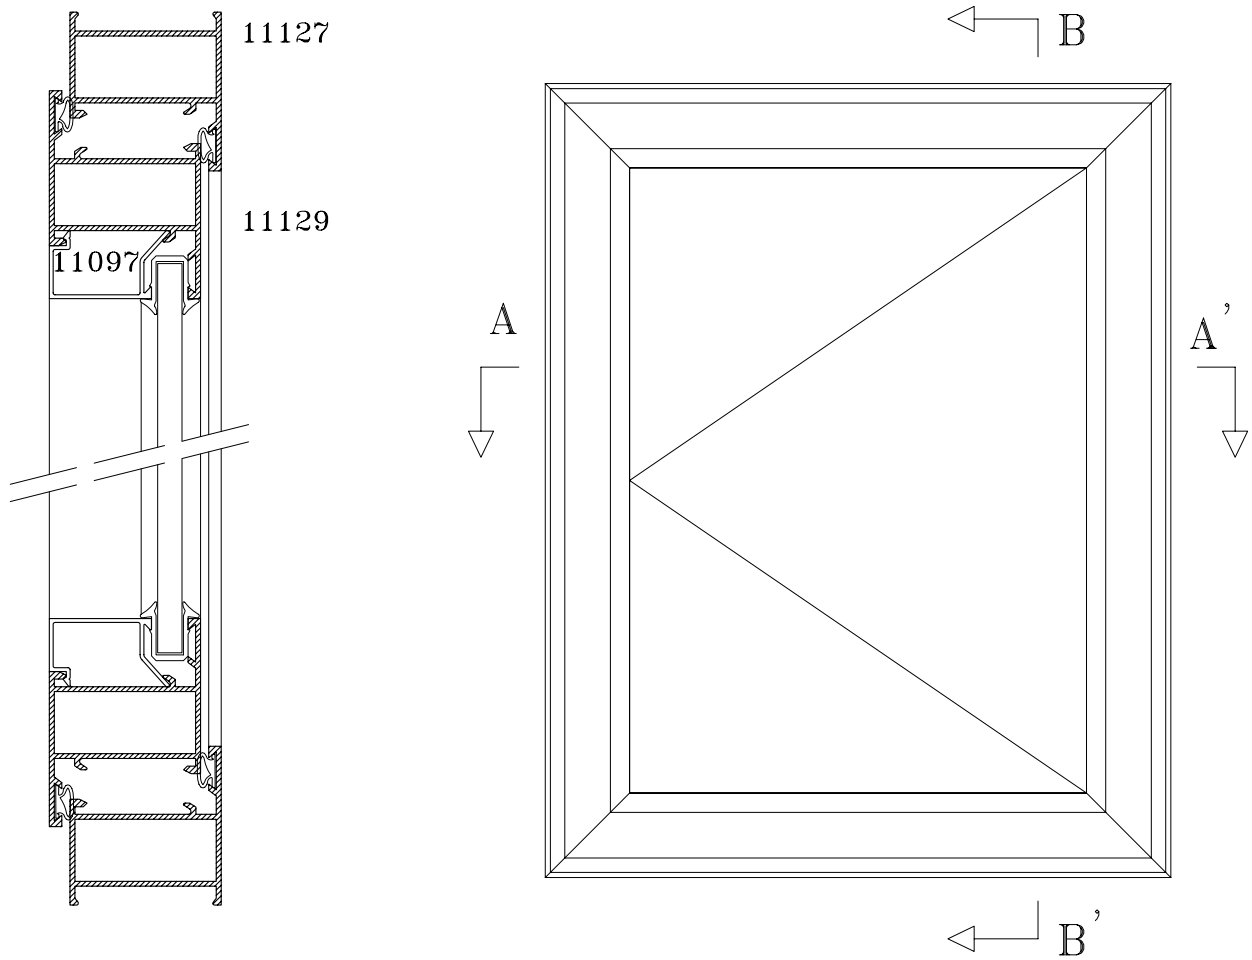

55911

53510

14075

PERFILES - Alumed 40x20 / 40x40

SECCIÓN - Alumed 40x20 / 40x40

SECCION  
B-B'

## HOJA DE CORTE - 40x20 PUERTA DE 1 HOJA

ALTO				
CÓDIGO	DESCRIPCIÓN	CORTES	GRADOS	FÓRMULA
11125	Marco de puerta	2	45°	H*
11098	Hoja de puerta	2	45°	H-83 mm*
ANCHO				
CÓDIGO	DESCRIPCIÓN	CORTES	GRADOS	FÓRMULA
11125	Marco de puerta	2	45°	A*
11098	Hoja de puerta	2	45°	A-83 mm*
*Comprobar medidas				

## HOJA DE CORTE - 40x20 PUERTA DE 2 HOJAS

ALTO				
CÓDIGO	DESCRIPCIÓN	CORTES	GRADOS	FÓRMULA
11125	Marco de puerta	2	45°	H*
11098	Hoja de puerta	2	45°	H-83 mm*
11128	Hoja inversora	1	90°	H-132 mm*
ANCHO				
CÓDIGO	DESCRIPCIÓN	CORTES	GRADOS	FÓRMULA
11125	Marco de puerta	2	45°	A*
11098	Hoja de puerta	2	45°	A-90 mm/2*
*Comprobar medidas				

**HOJA DE CORTE - 40x20 VENTANA DE 2 HOJAS**

<b>ALTO</b>				
<b>CÓDIGO</b>	<b>DESCRIPCIÓN</b>	<b>CORTES</b>	<b>GRADOS</b>	<b>FÓRMULA</b>
11127	Marco de ventana	2	45°	H*
11129	Hoja de ventana	4	45°	H-43 mm*
11128	Hoja inversora	1	90°	H-92 mm*
<b>ANCHO</b>				
<b>CÓDIGO</b>	<b>DESCRIPCIÓN</b>	<b>CORTES</b>	<b>GRADOS</b>	<b>FÓRMULA</b>
11127	Marco de ventana	2	45°	A*
11129	Hoja de ventana	4	45°	A-50 mm/2*
*Comprobar medidas				