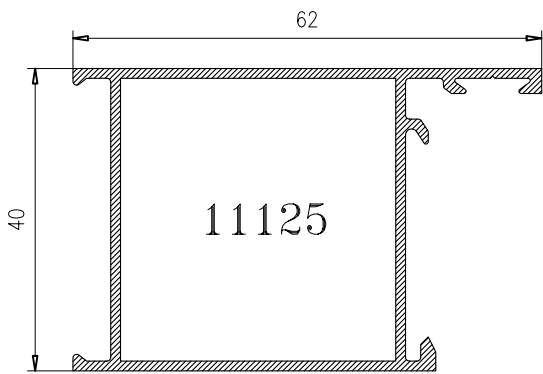

PERFILES - Alumed 40x20 / 40x40

11125