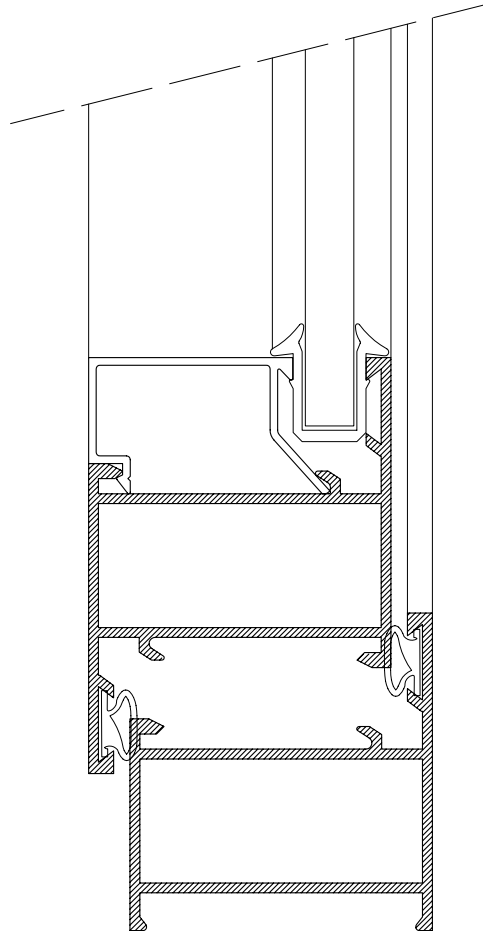

ALUMED 40X20 / 40X40