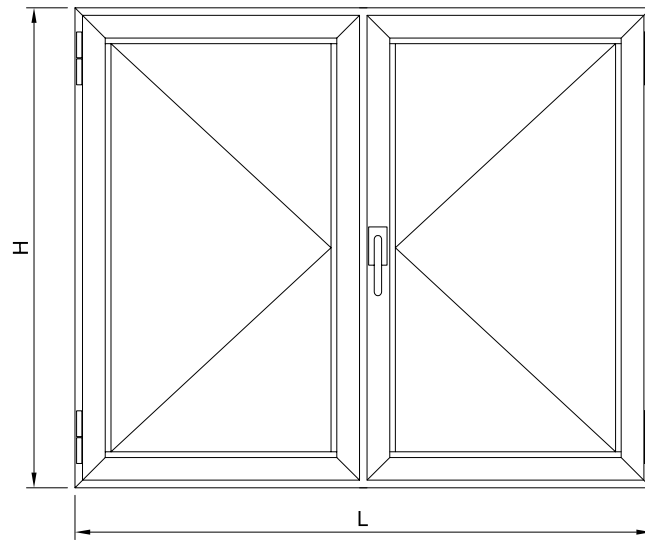

55911

53510

14075

PERFILES - Alumed 40x20 / 40x40

SECCIÓN - Alumed 40x20 / 40x40

SECCION  
B-B'

## HOJA DE CORTE - 40x20 PUERTA DE 1 HOJA

ALTO				
CÓDIGO	DESCRIPCIÓN	CORTES	GRADOS	FÓRMULA
11125	Marco de puerta	2	45°	H*
11098	Hoja de puerta	2	45°	H-83 mm*
ANCHO				
CÓDIGO	DESCRIPCIÓN	CORTES	GRADOS	FÓRMULA
11125	Marco de puerta	2	45°	A*
11098	Hoja de puerta	2	45°	A-83 mm*
*Comprobar medidas				

## HOJA DE CORTE - 40x20 PUERTA DE 2 HOJAS

ALTO				
CÓDIGO	DESCRIPCIÓN	CORTES	GRADOS	FÓRMULA
11125	Marco de puerta	2	45°	H*
11098	Hoja de puerta	2	45°	H-83 mm*
11128	Hoja inversora	1	90°	H-132 mm*
ANCHO				
CÓDIGO	DESCRIPCIÓN	CORTES	GRADOS	FÓRMULA
11125	Marco de puerta	2	45°	A*
11098	Hoja de puerta	2	45°	A-90 mm/2*
*Comprobar medidas				