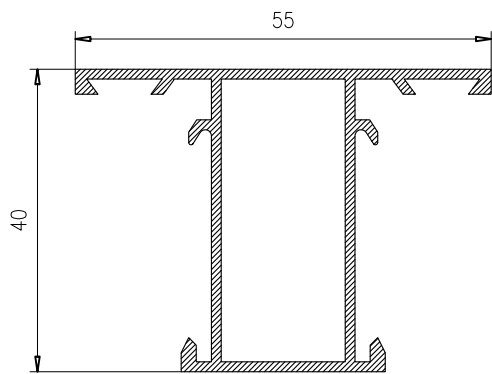

PERFILES - Alumed 40x20 / 40x40

11128