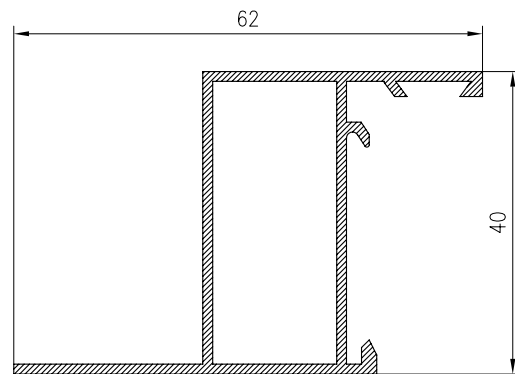

PERFILES - Alumed 40x20 / 40x40

11518