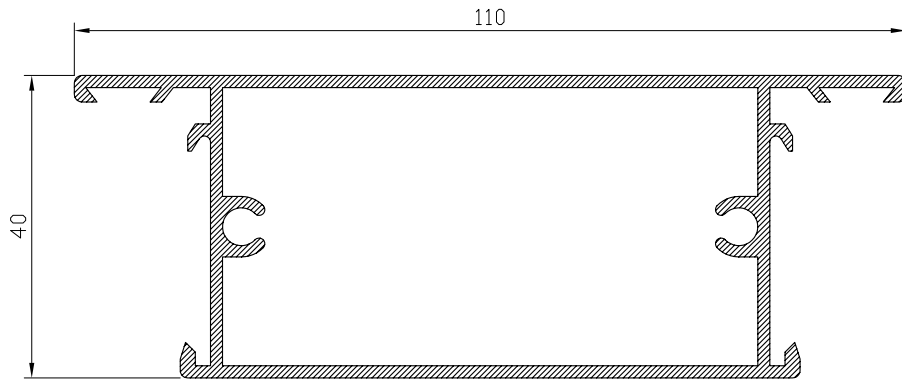

PERFILES - Alumed 40x20 / 40x40

11801