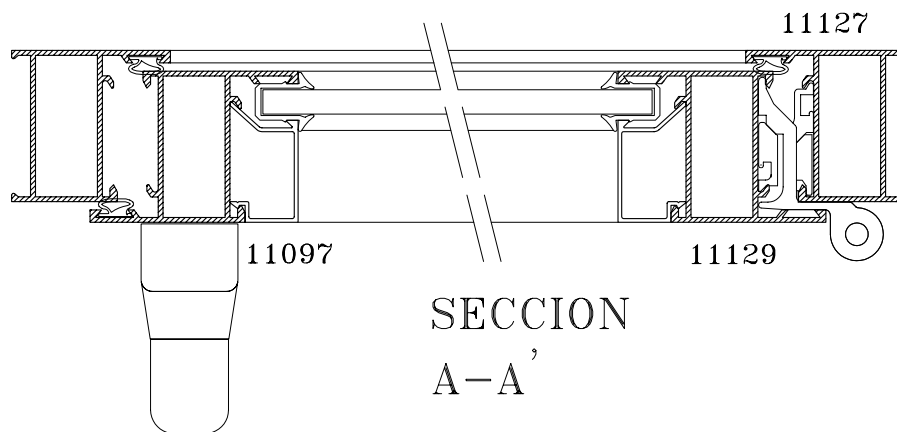

55911

53510

14075

PERFILES - Alumed 40x20 / 40x40

SECCIÓN - Alumed 40x20 / 40x40

SECCION  
B-B'

## HOJA DE CORTE - 40x20 PUERTA DE 1 HOJA

ALTO				
CÓDIGO	DESCRIPCIÓN	CORTES	GRADOS	FÓRMULA
11125	Marco de puerta	2	45°	H*
11098	Hoja de puerta	2	45°	H-83 mm*
ANCHO				
CÓDIGO	DESCRIPCIÓN	CORTES	GRADOS	FÓRMULA
11125	Marco de puerta	2	45°	A*
11098	Hoja de puerta	2	45°	A-83 mm*
*Comprobar medidas				

## HOJA DE CORTE - 40x20 PUERTA DE 2 HOJAS

ALTO				
CÓDIGO	DESCRIPCIÓN	CORTES	GRADOS	FÓRMULA
11125	Marco de puerta	2	45°	H*
11098	Hoja de puerta	2	45°	H-83 mm*
11128	Hoja inversora	1	90°	H-132 mm*
ANCHO				
CÓDIGO	DESCRIPCIÓN	CORTES	GRADOS	FÓRMULA
11125	Marco de puerta	2	45°	A*
11098	Hoja de puerta	2	45°	A-90 mm/2*
*Comprobar medidas				